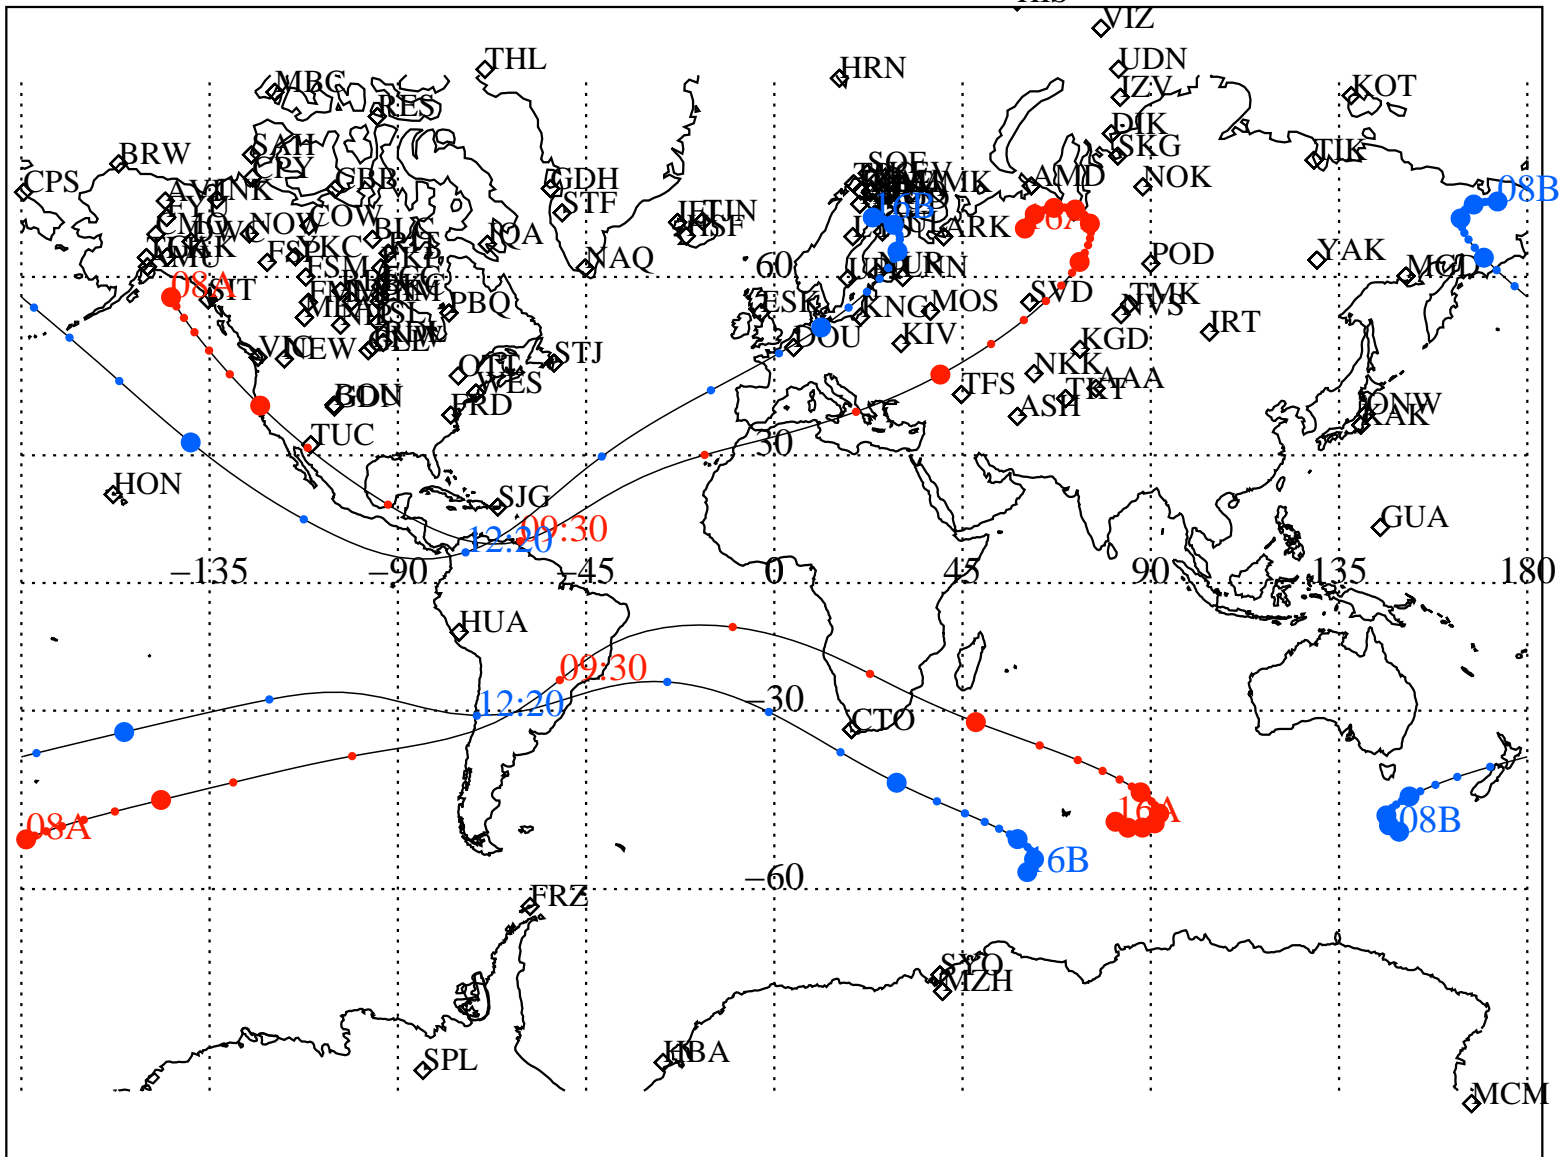

ALE
 VAN ALLEN PROBES 2013 244 (09/01) 08:00 to 2013 244 (09/01) 16:00

RBSPA-A, RBSPB-B,