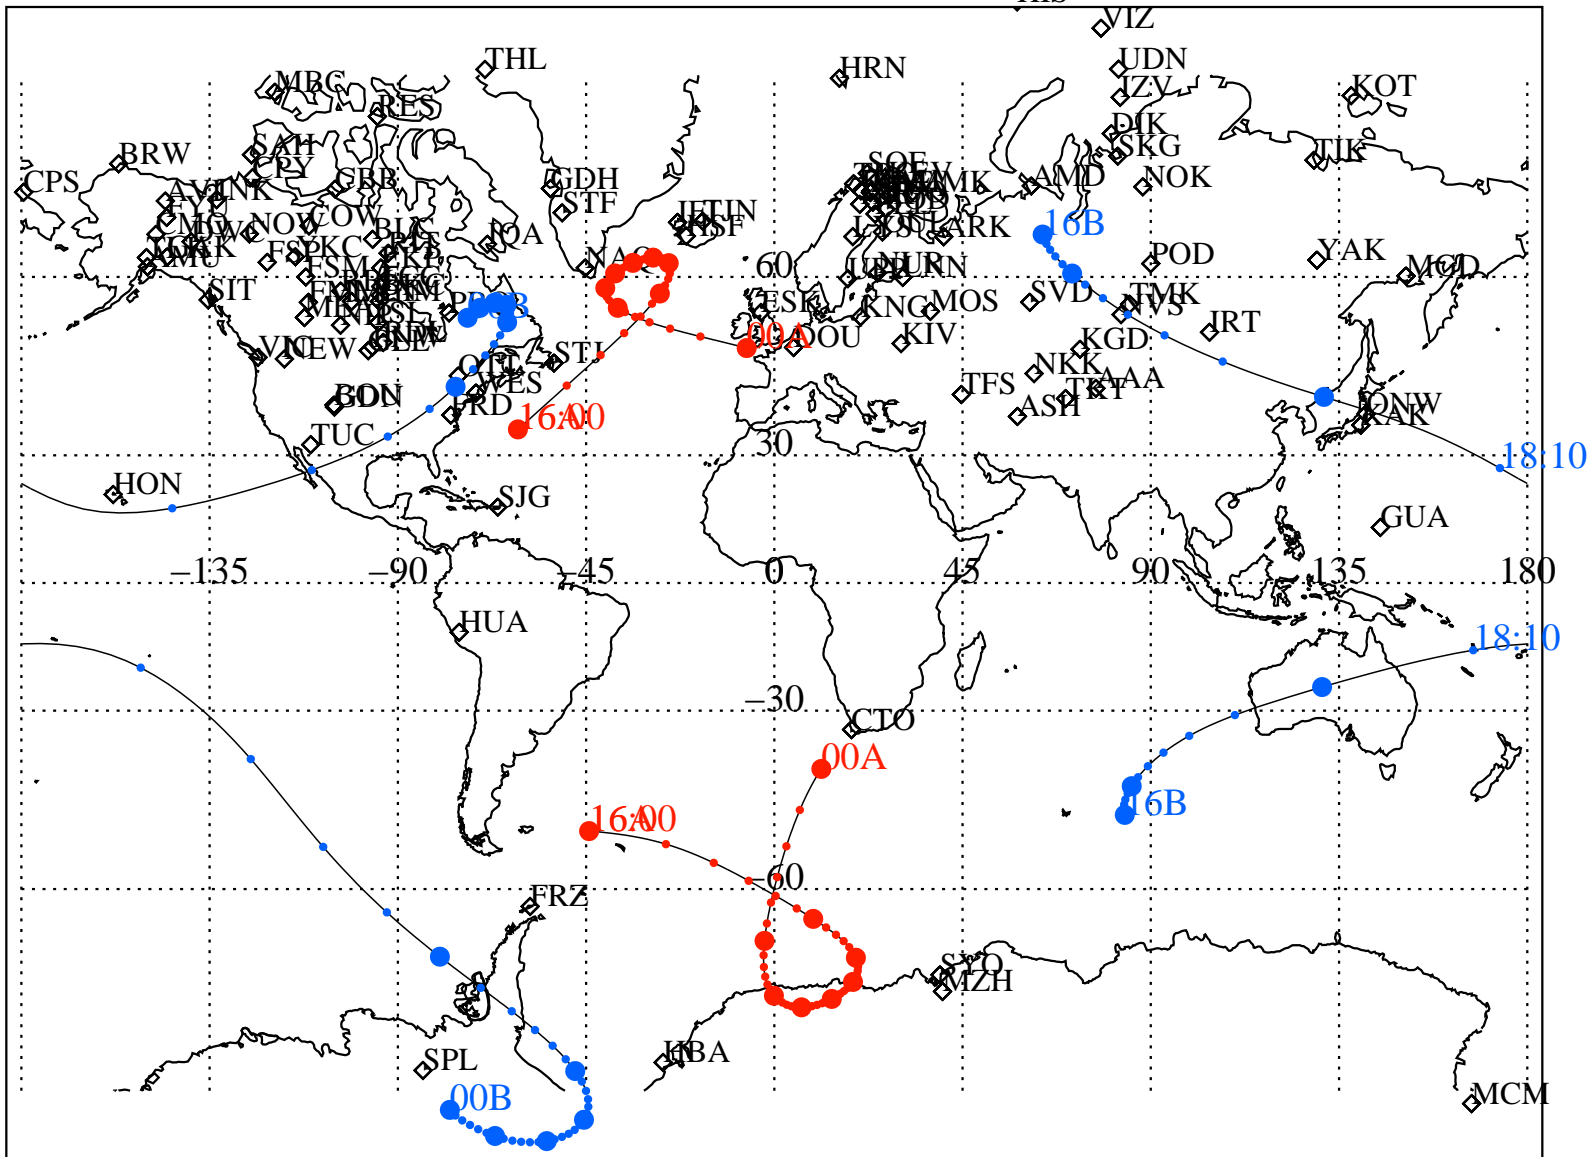

ALE
 VAN ALLEN PROBES 2013 243 (08/31) 16:00 to 2013 244 (09/01) 00:00

RBSPA-A, RBSPB-B,