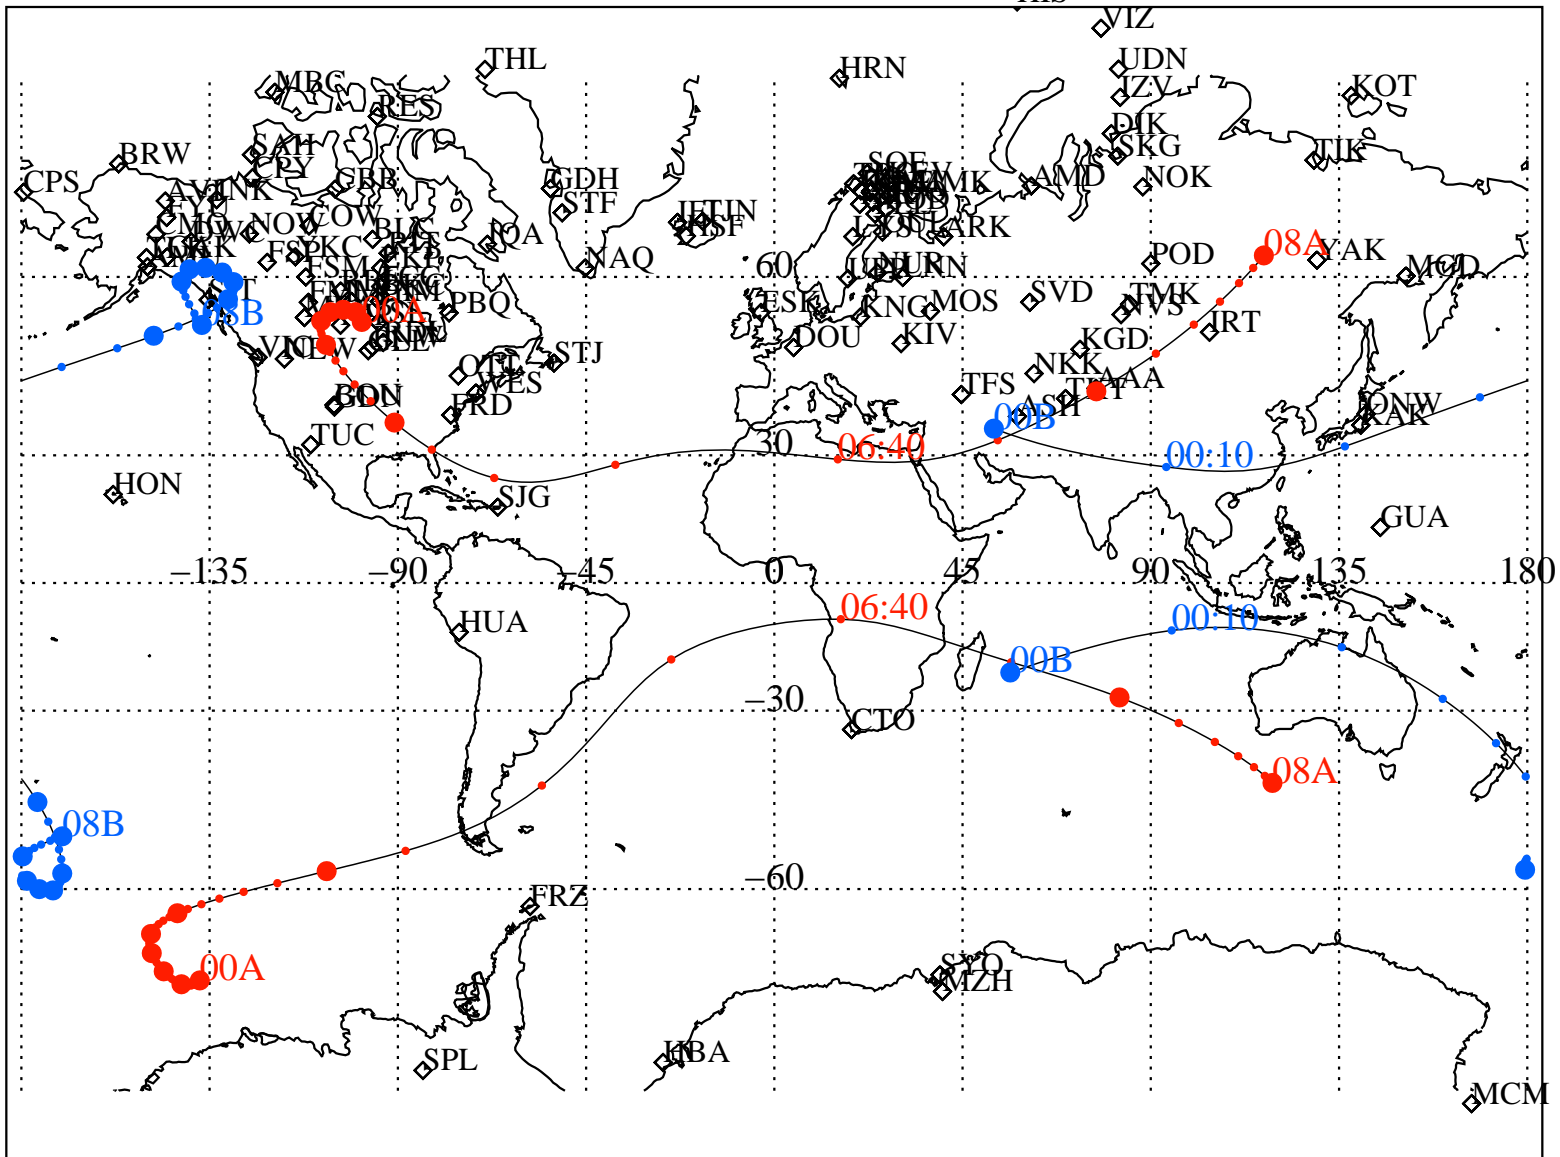

ALE
 VAN ALLEN PROBES 2013 243 (08/31) 00:00 to 2013 243 (08/31) 08:00

RBSPA-A, RBSPA-B,