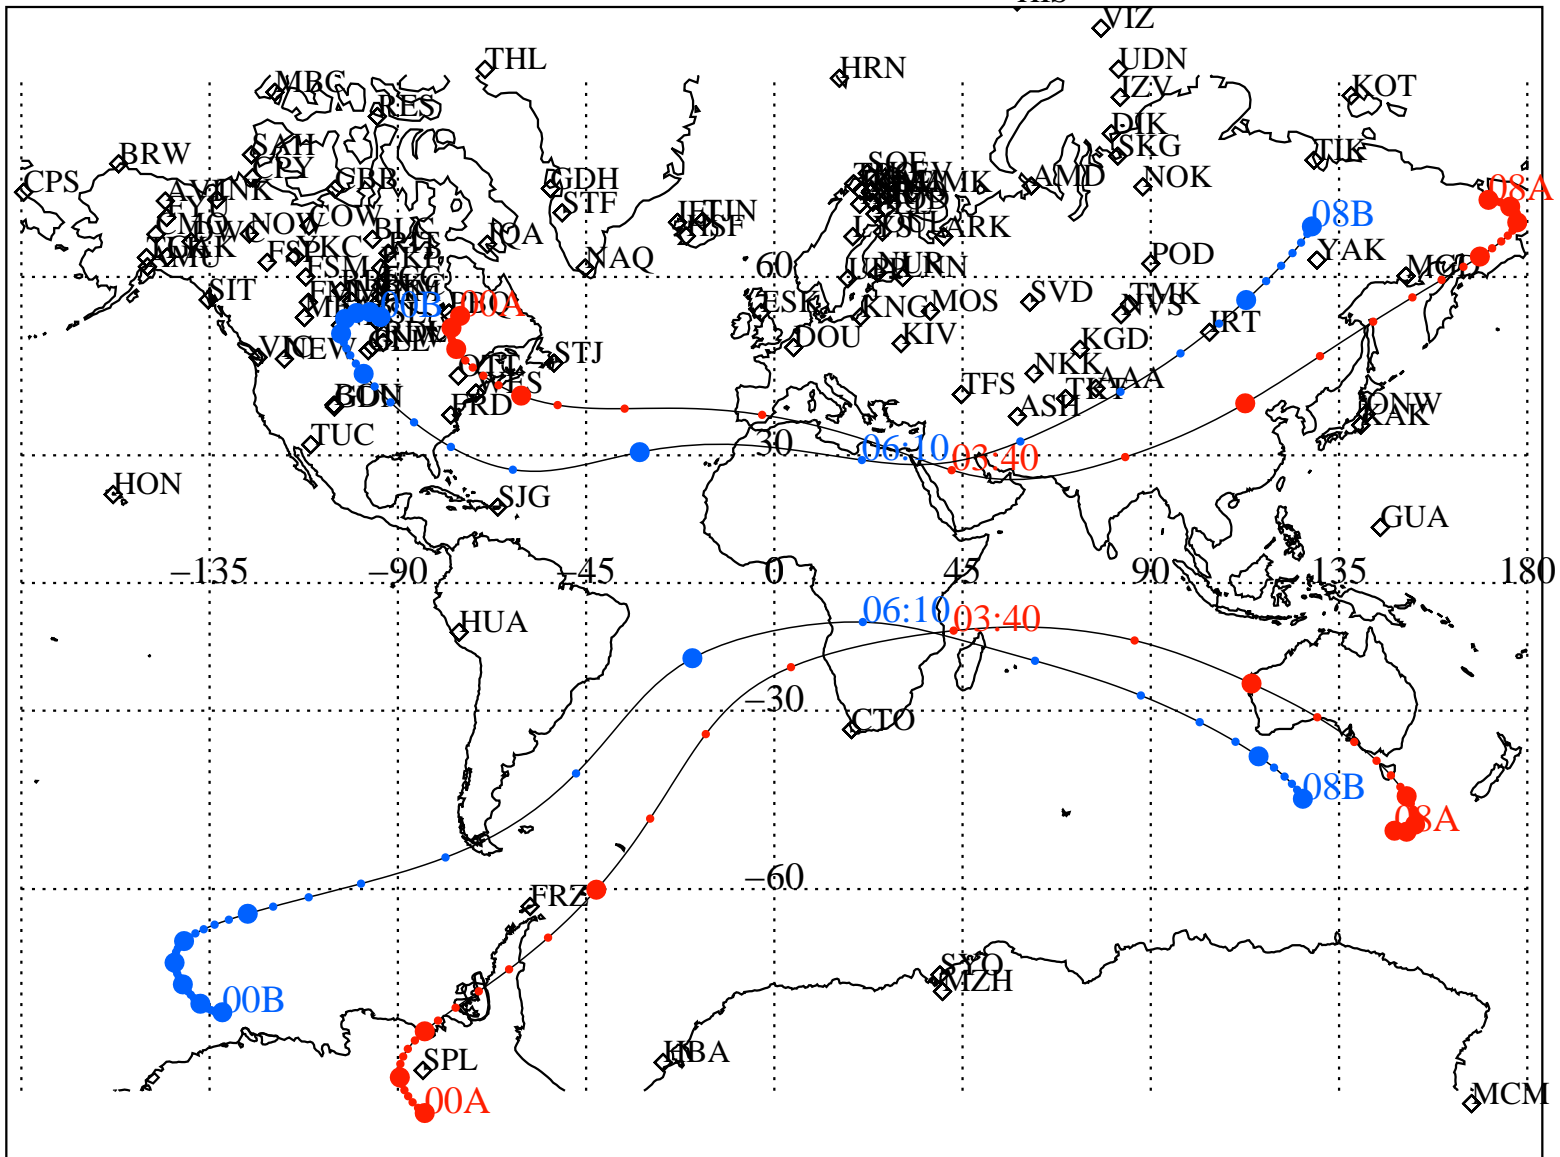

ALE
 VAN ALLEN PROBES 2013 242 (08/30) 00:00 to 2013 242 (08/30) 08:00

RBSPA-A, RBSPB-B,