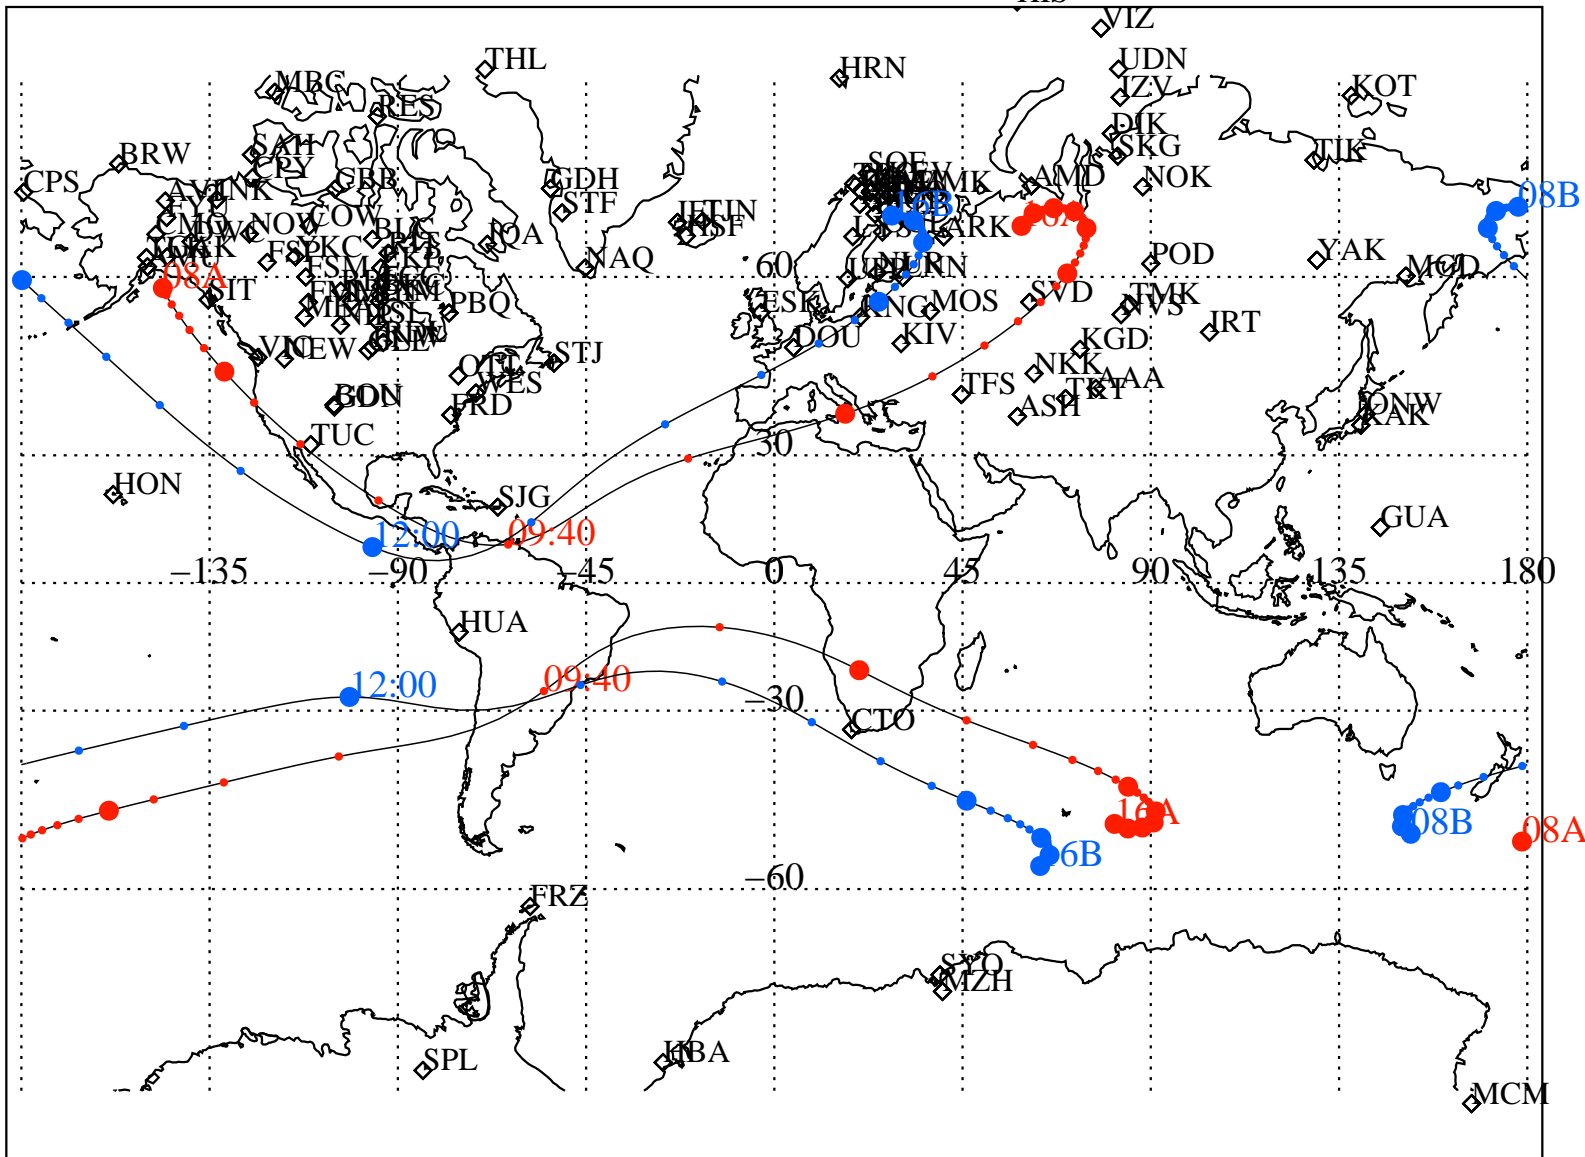

ALE  
 VAN ALLEN PROBES 2013 241 (08/29) 08:00 to 2013 241 (08/29) 16:00

RBSPA-A, RBSPB-B,