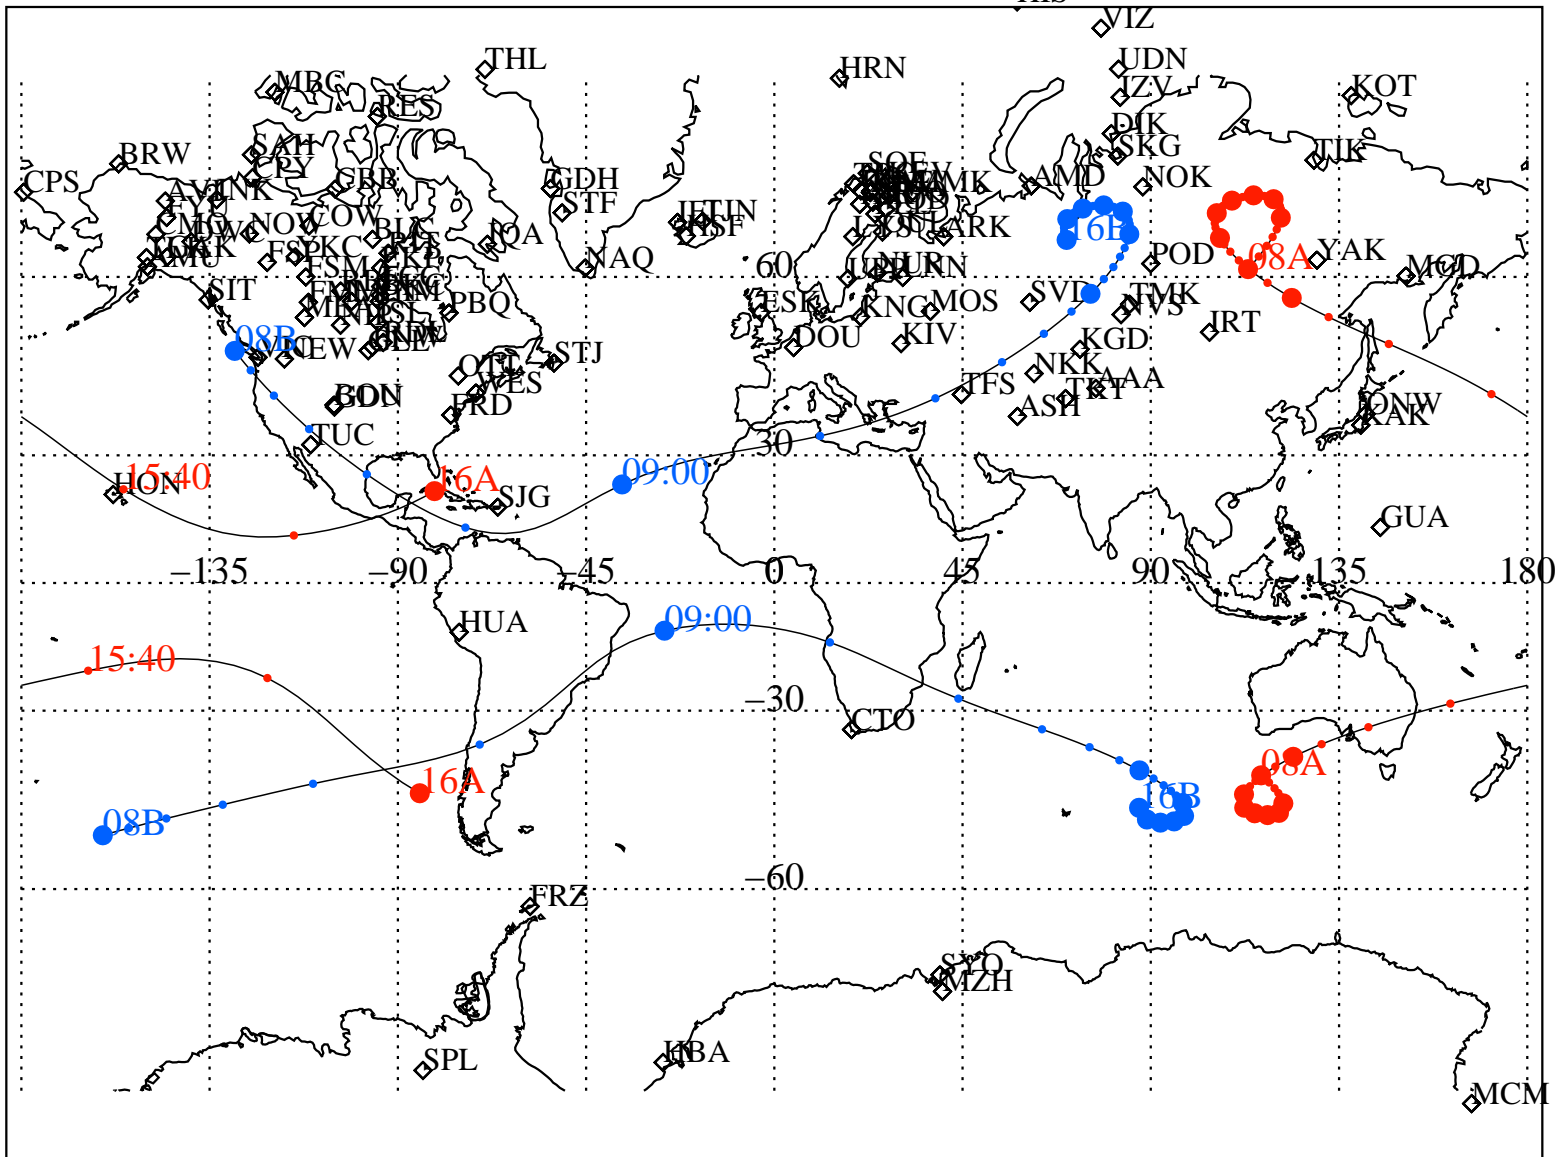

ALE
 VAN ALLEN PROBES 2013 240 (08/28) 08:00 to 2013 240 (08/28) 16:00

RBSPA-A, RBSPA-B,