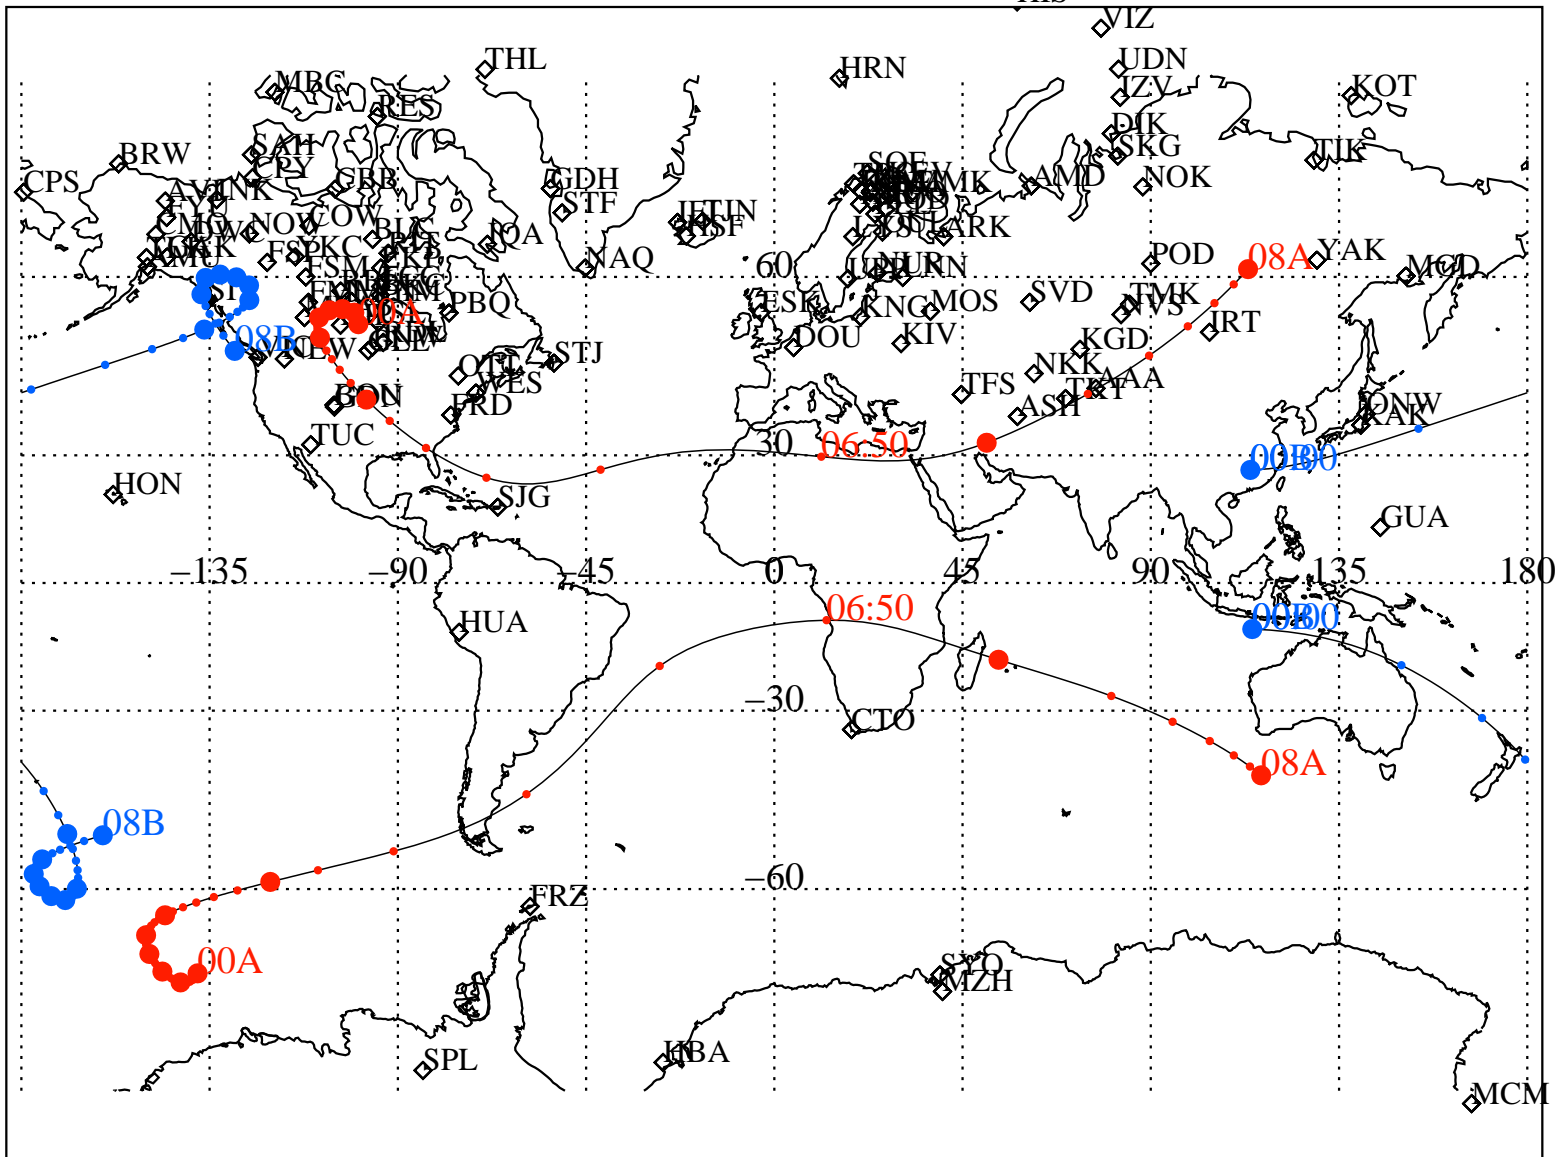

ALE
 VAN ALLEN PROBES 2013 240 (08/28) 00:00 to 2013 240 (08/28) 08:00

RBSPA-A, RBSPB-B,