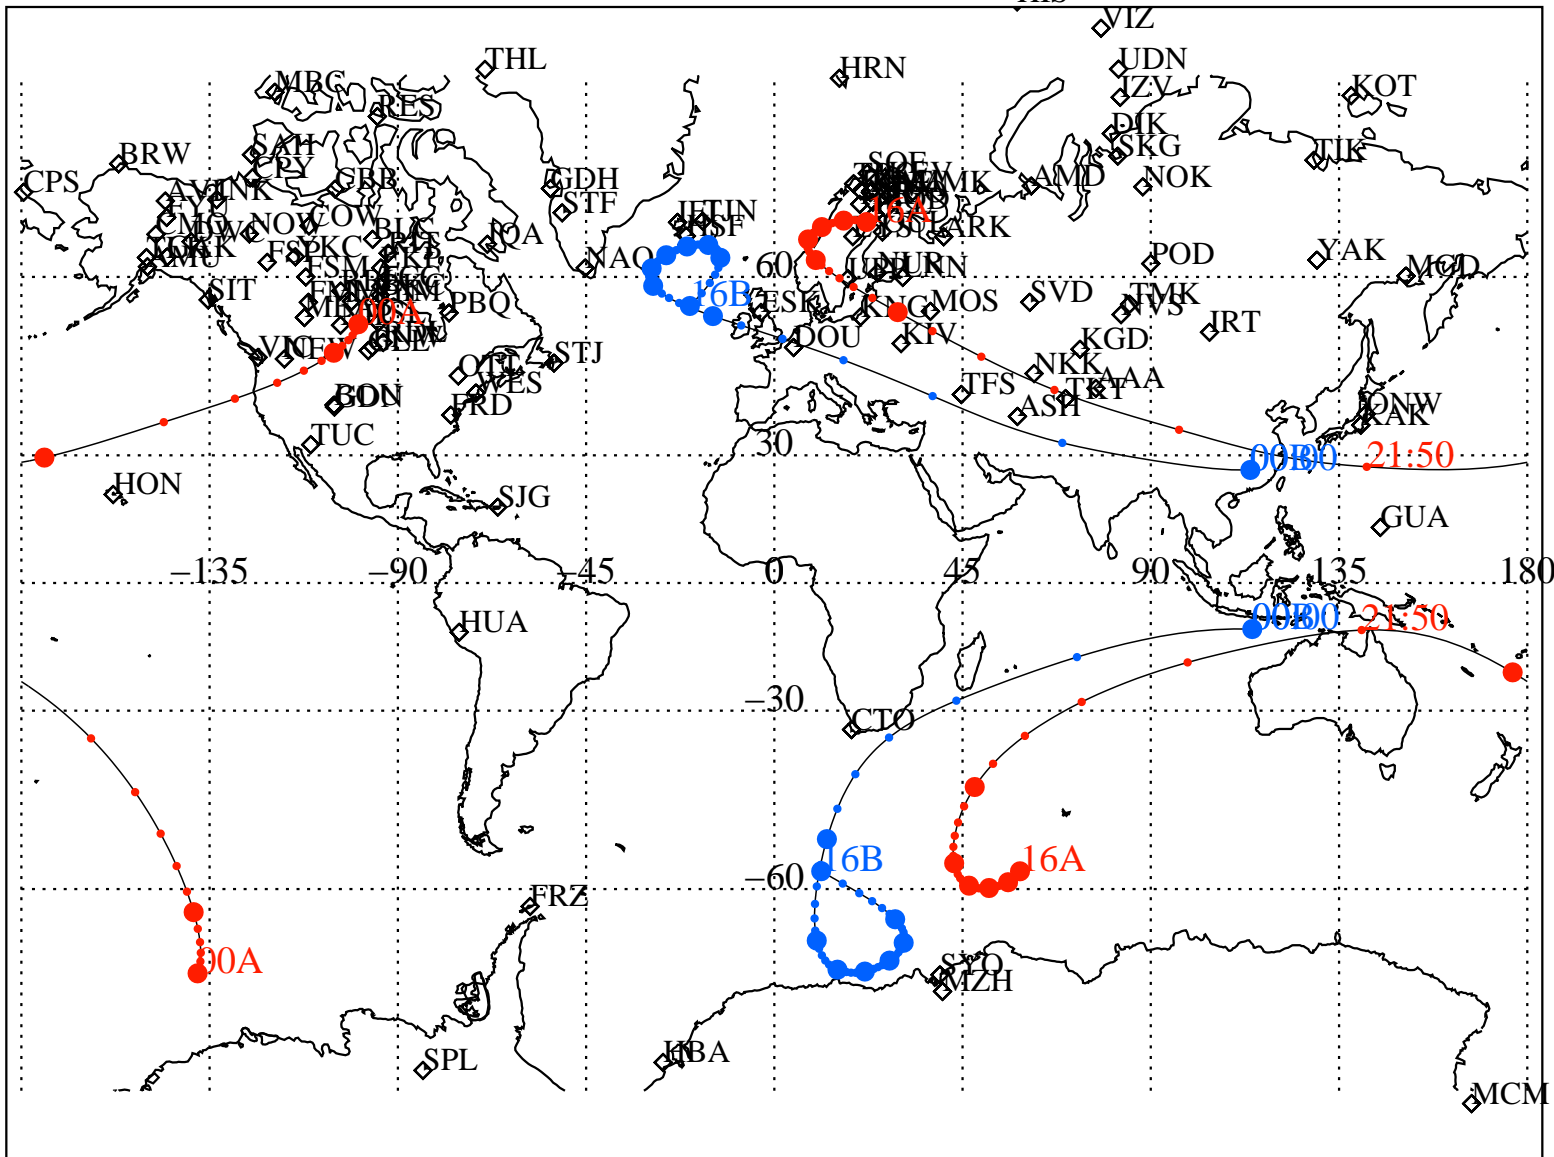

ALE  
 VAN ALLEN PROBES 2013 239 (08/27) 16:00 to 2013 240 (08/28) 00:00

RBSPA-A, RBSPB-B,