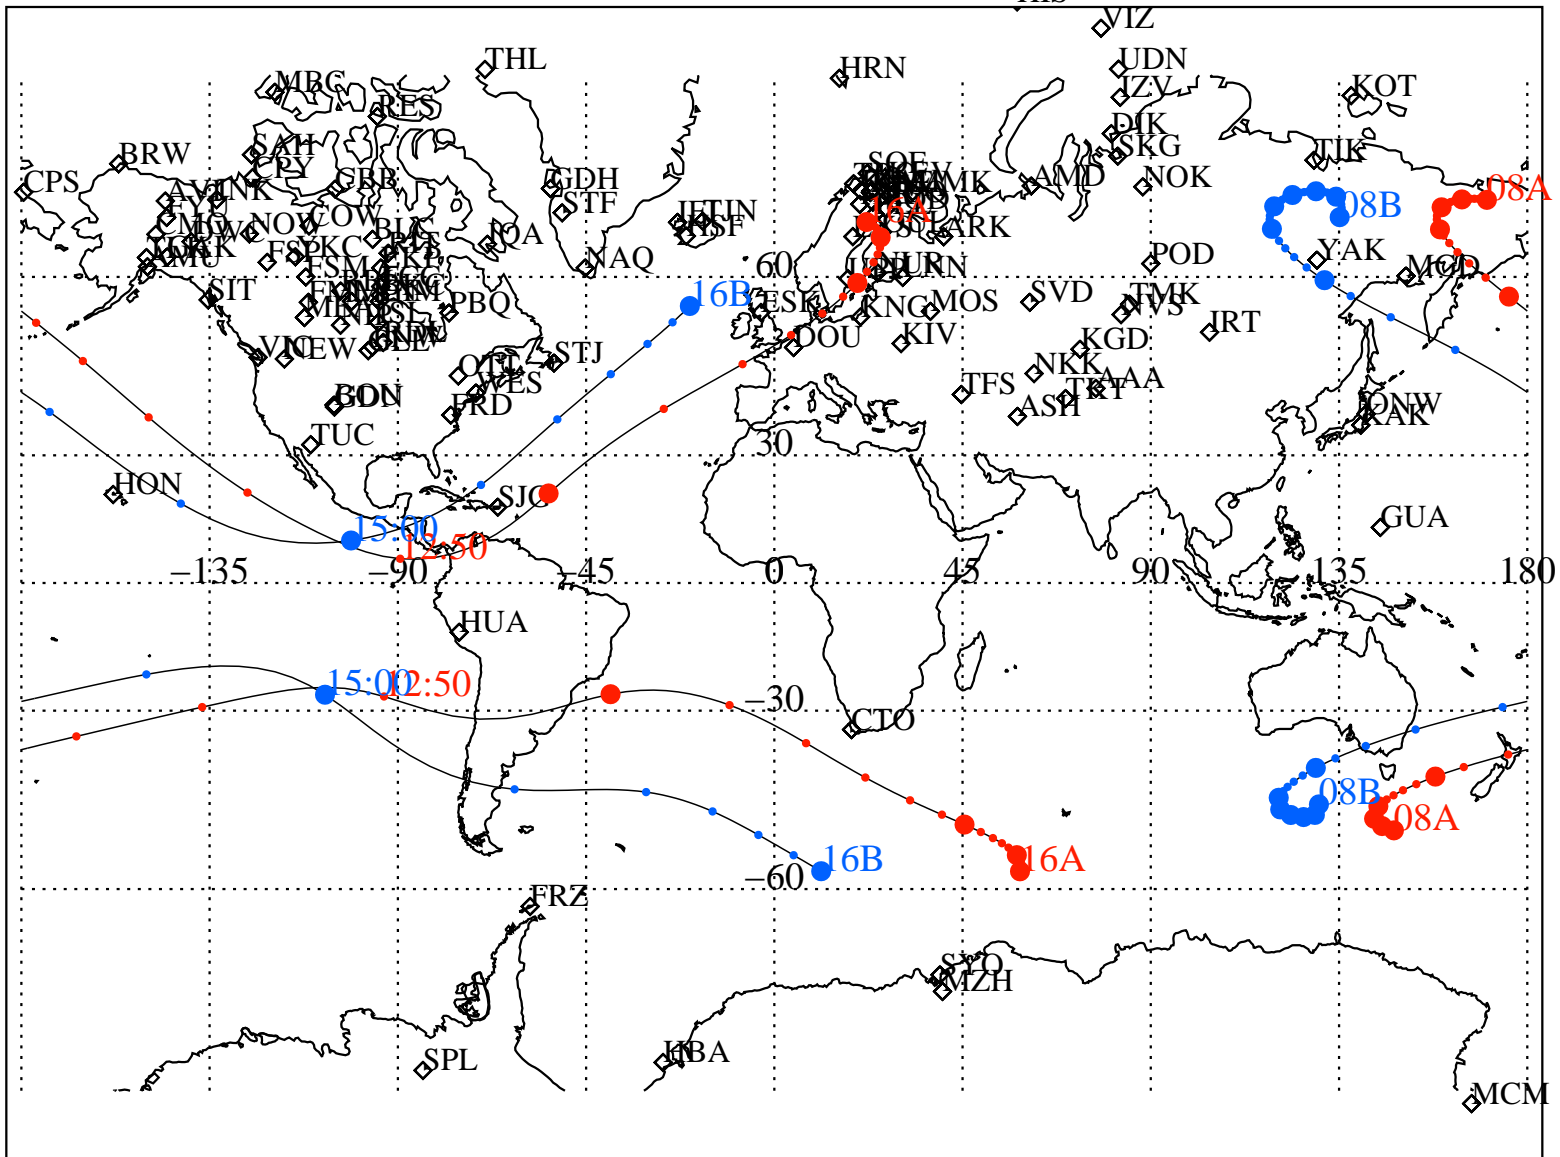

ALE
 VAN ALLEN PROBES 2013 239 (08/27) 08:00 to 2013 239 (08/27) 16:00

RBSPA-A, RBSPB-B,