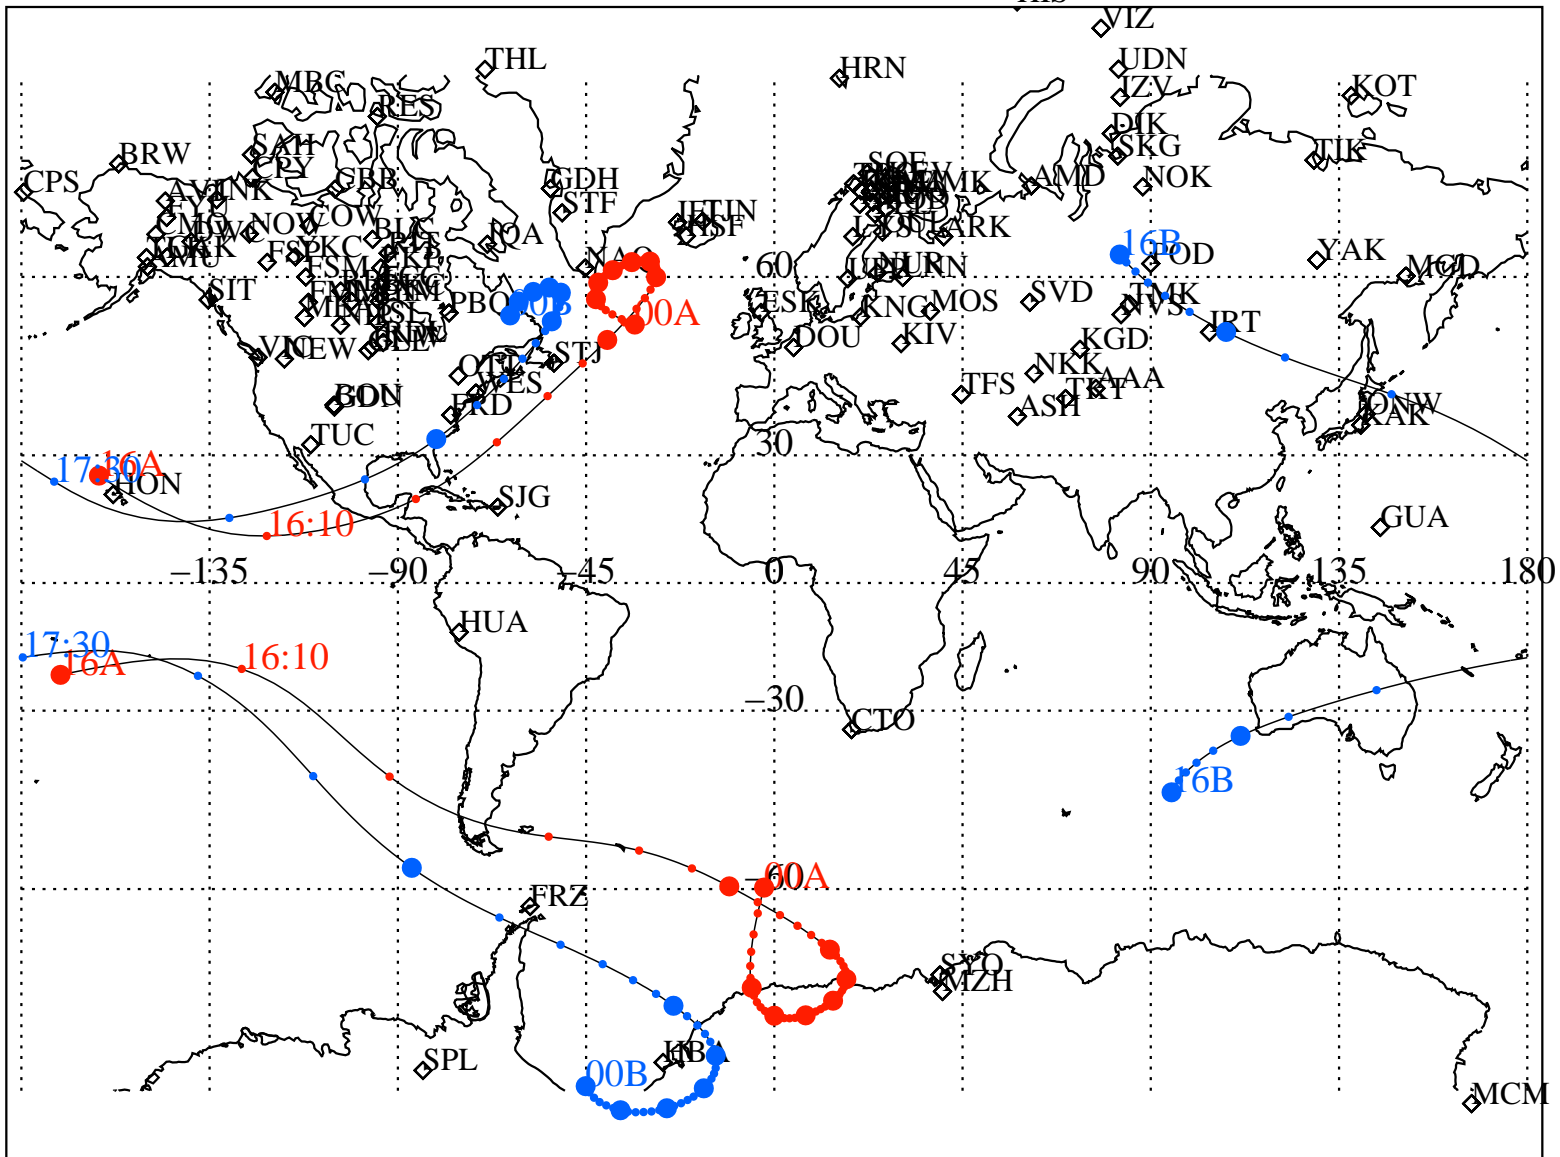

ALE
 VAN ALLEN PROBES 2013 234 (08/22) 16:00 to 2013 235 (08/23) 00:00

RBSPA-A, RBSPB-B,