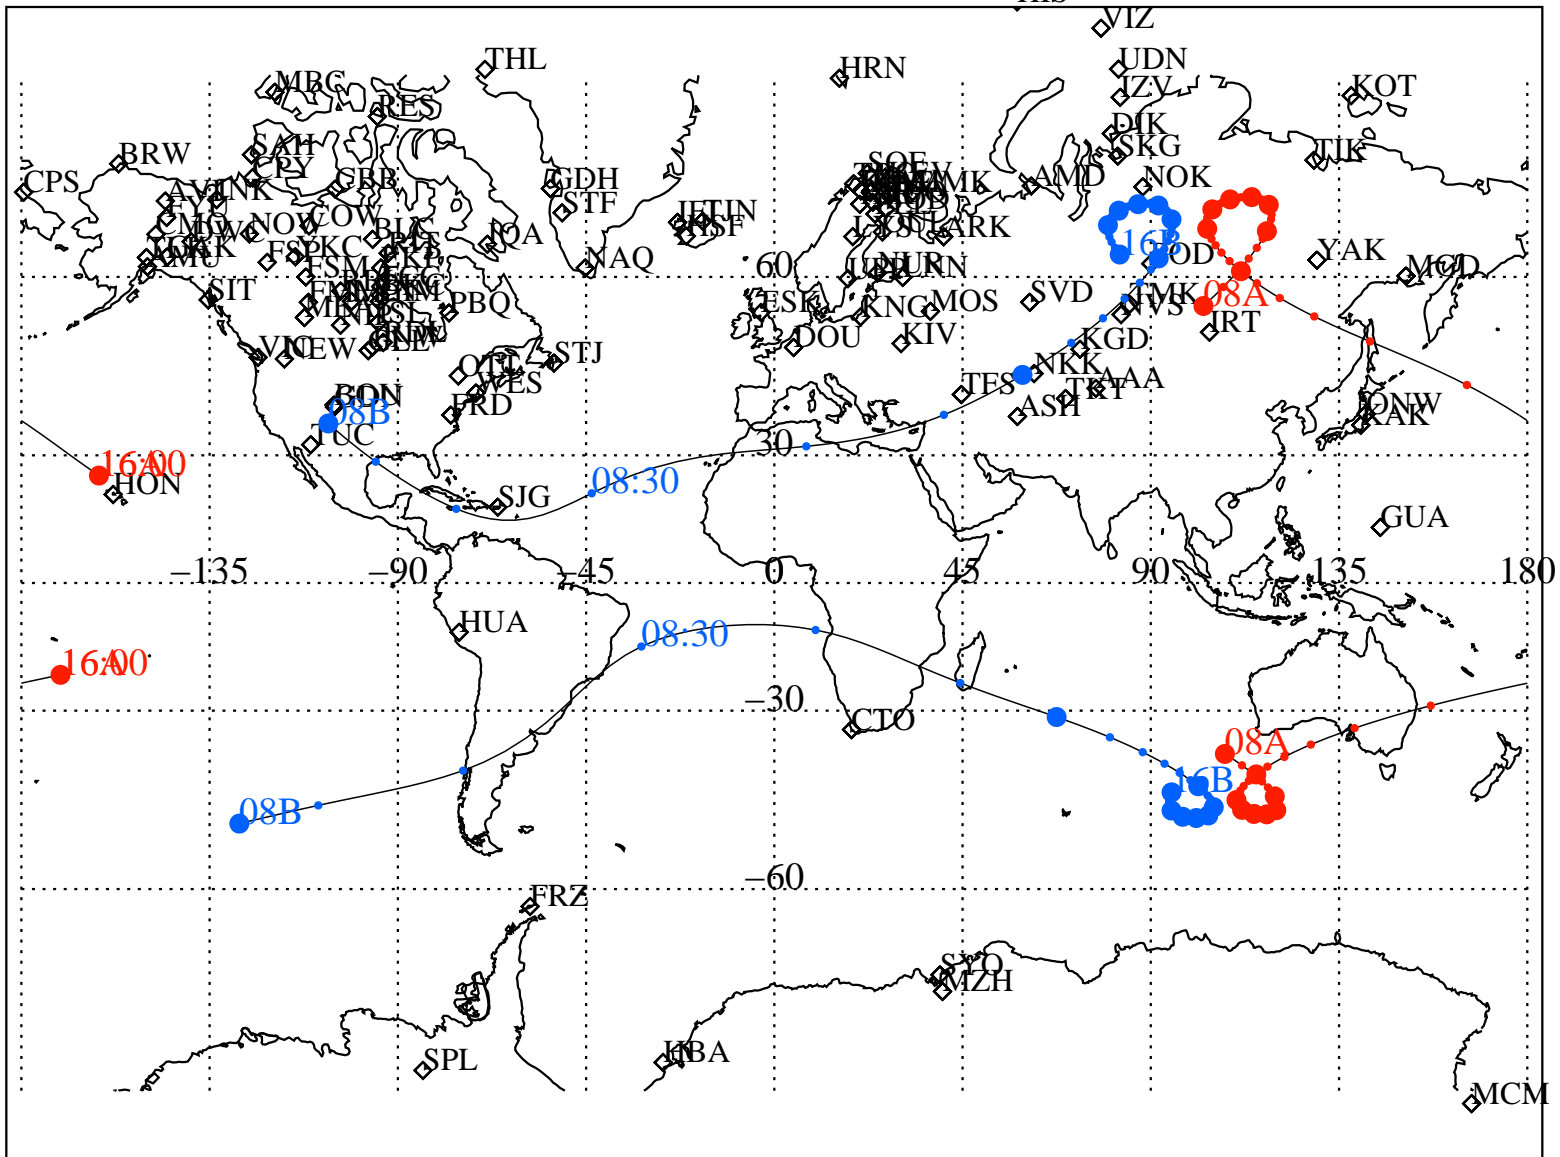

ALE
 VAN ALLEN PROBES 2013 234 (08/22) 08:00 to 2013 234 (08/22) 16:00

RBSPA-A, RBSPB-B,