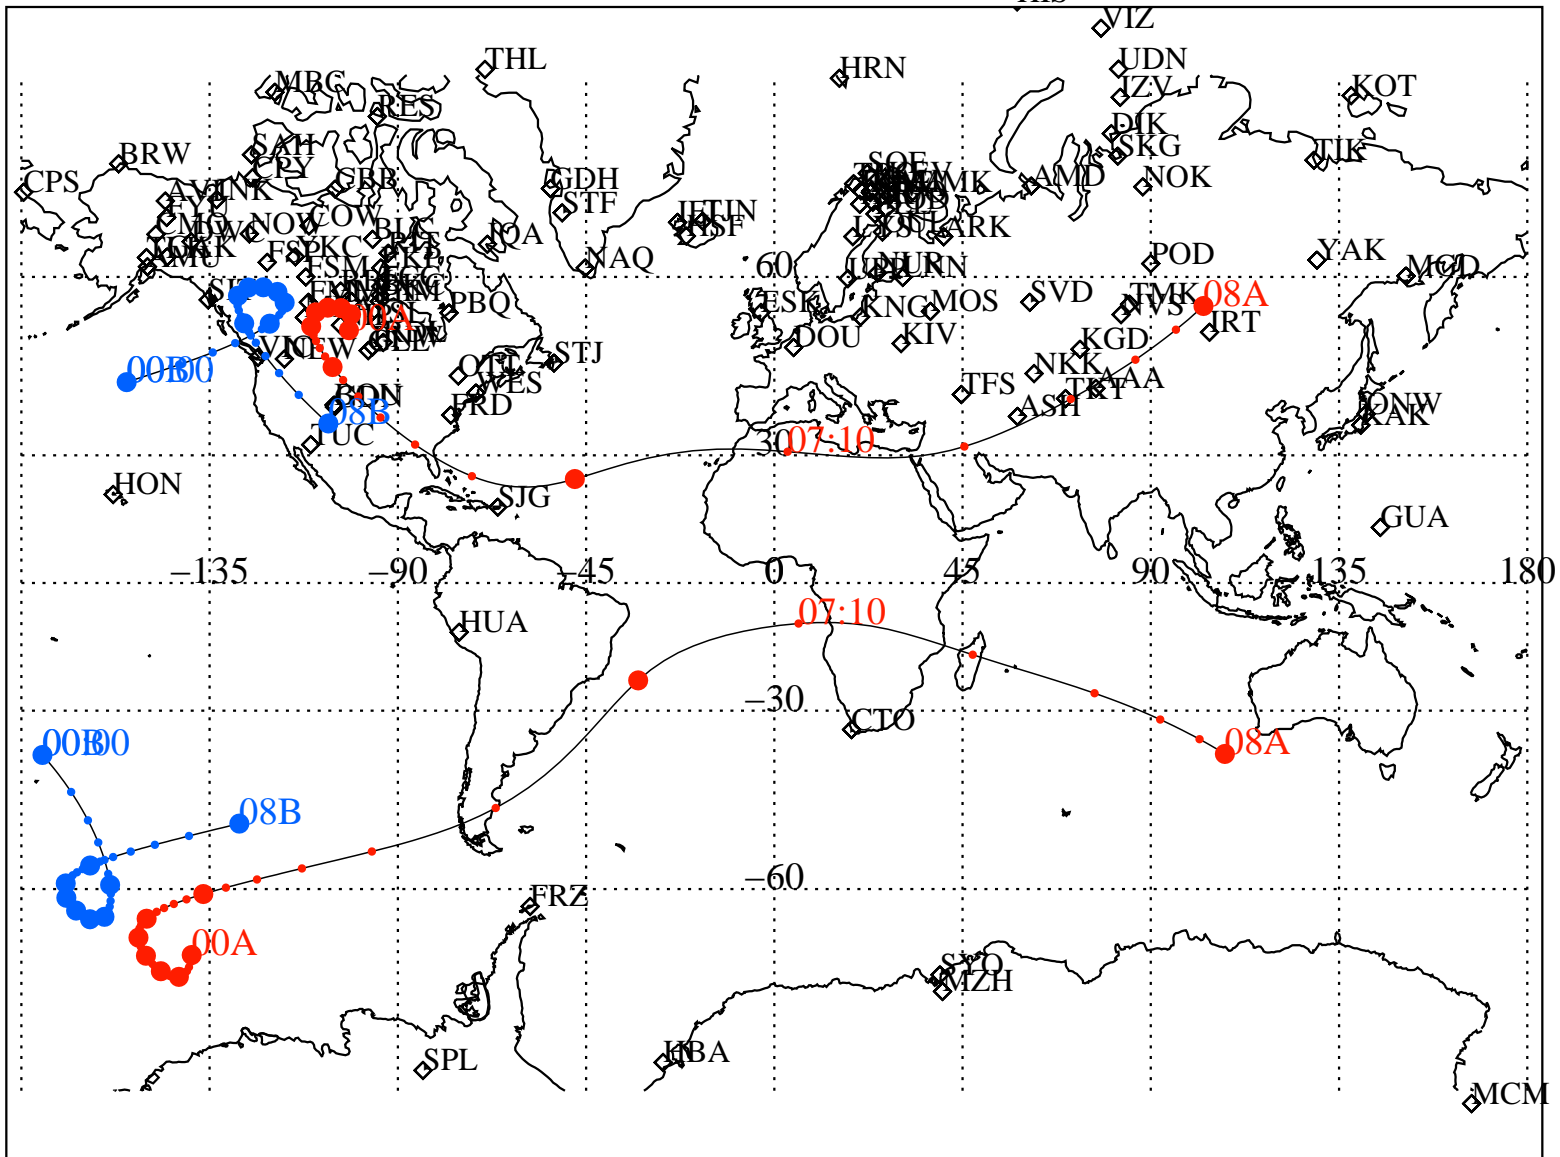

ALE
 VAN ALLEN PROBES 2013 234 (08/22) 00:00 to 2013 234 (08/22) 08:00

RBSPA-A, RBSPB-B,