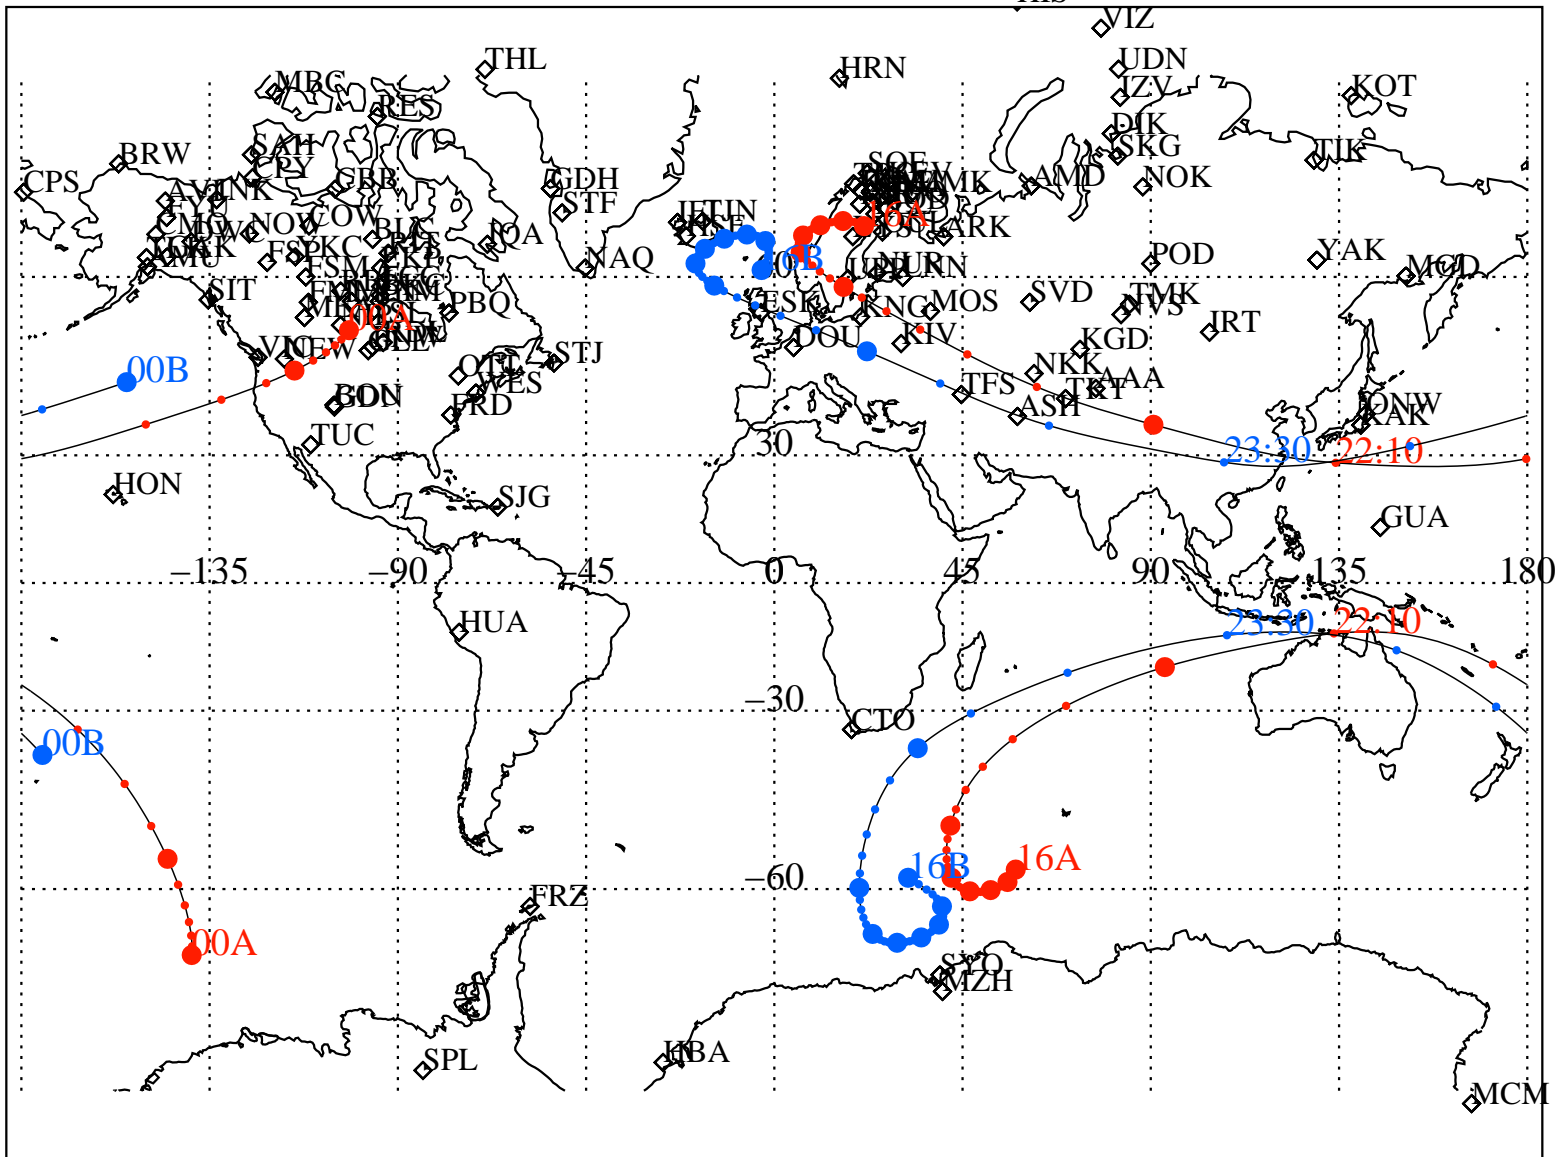

ALE  
 VAN ALLEN PROBES 2013 233 (08/21) 16:00 to 2013 234 (08/22) 00:00

RBSPA-A, RBSPB-B,