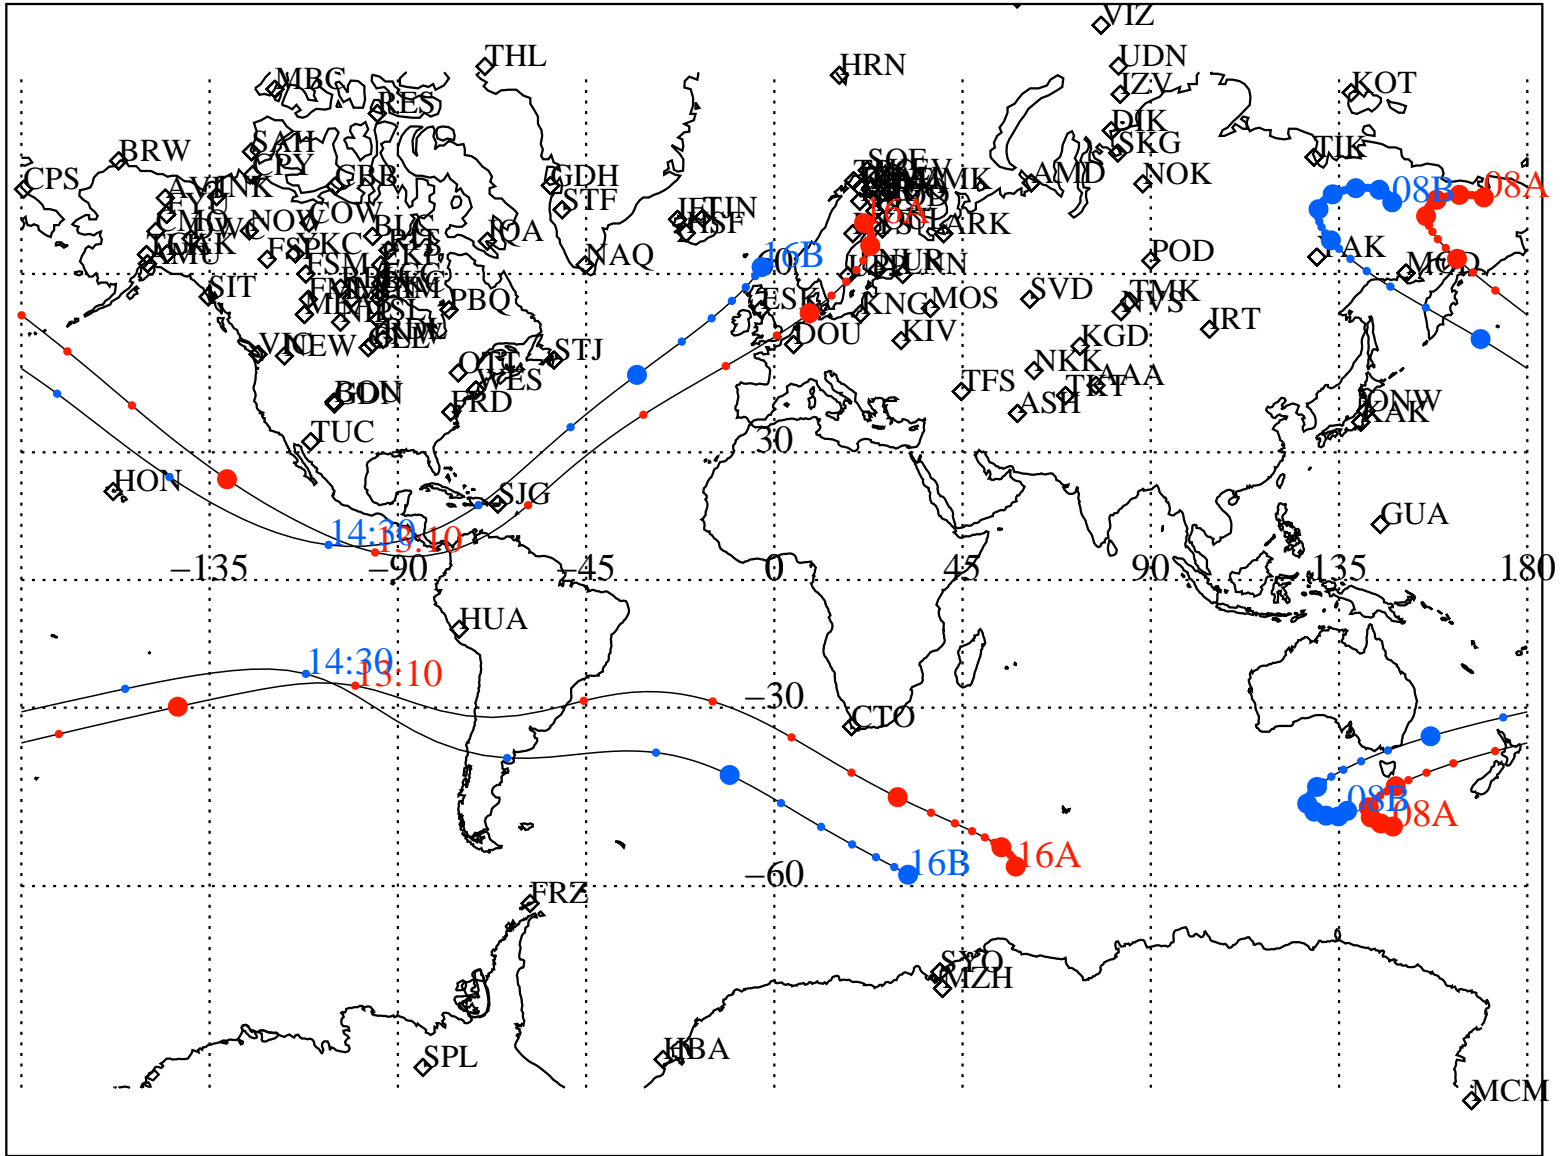

ALE
 VAN ALLEN PROBES 2013 233 (08/21) 08:00 to 2013 233 (08/21) 16:00

RBSPA-A, RBSPA-B,