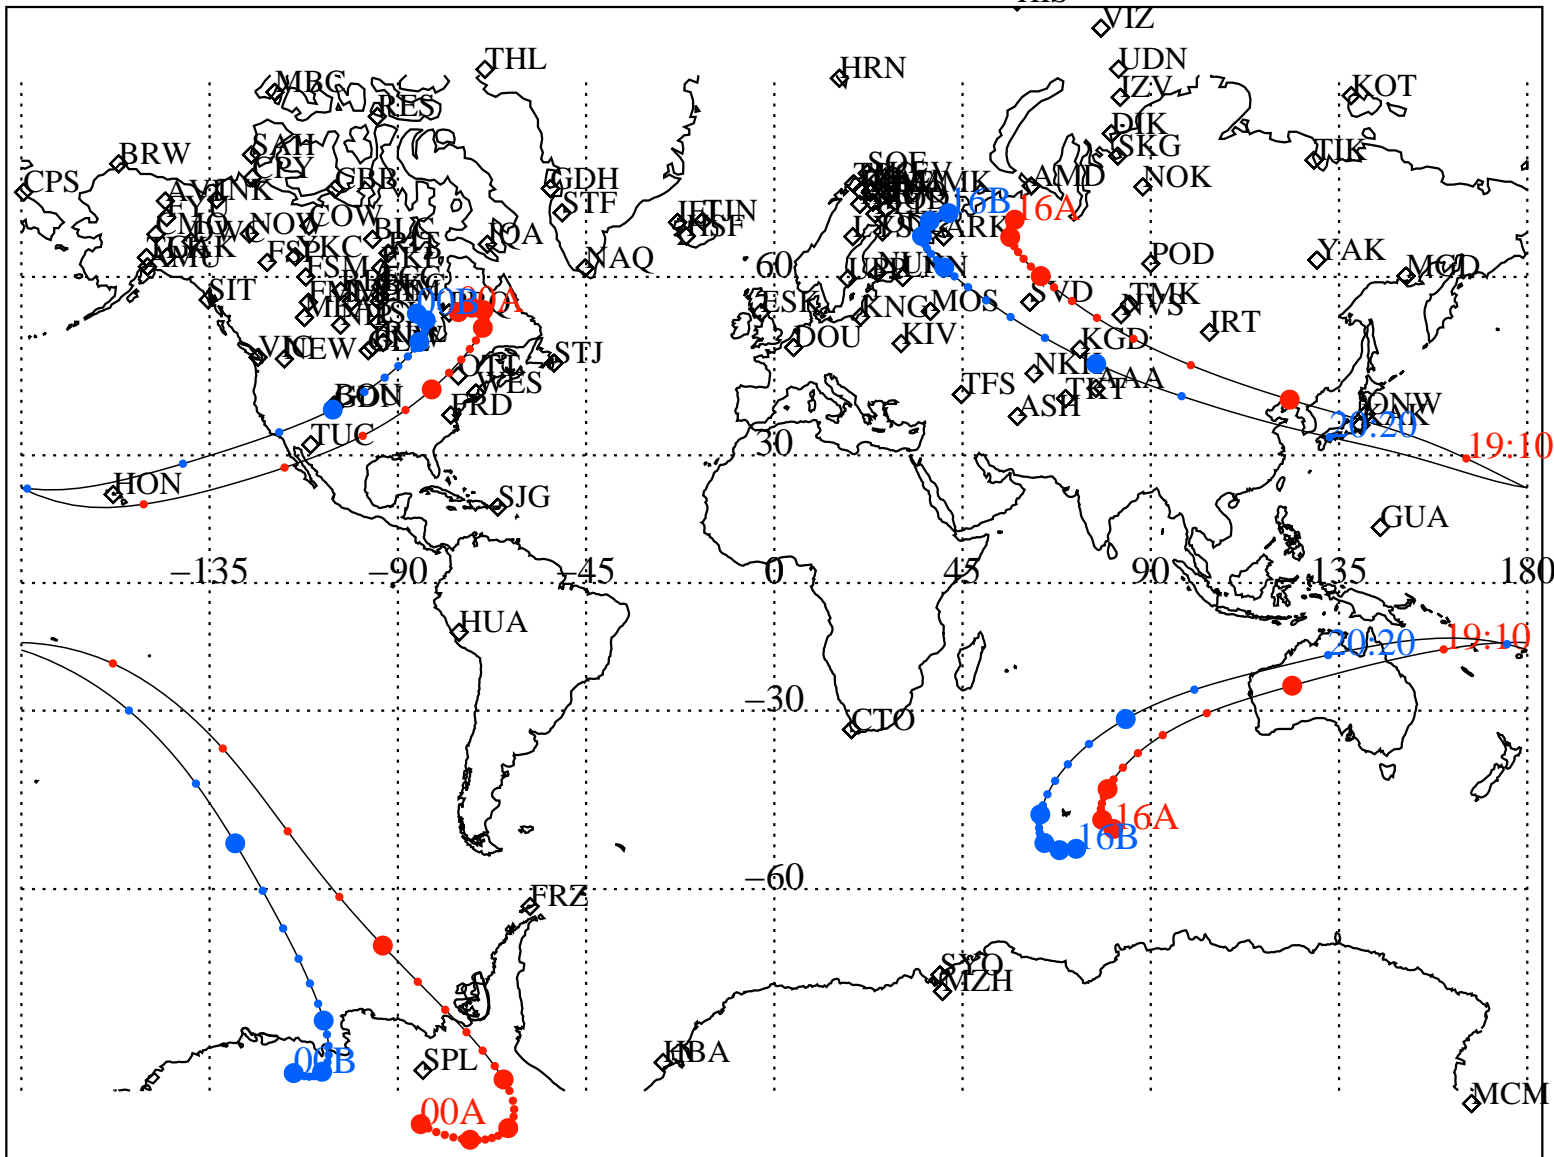

ALE
 VAN ALLEN PROBES 2013 232 (08/20) 16:00 to 2013 233 (08/21) 00:00

RBSPA-A, RBSPB-B,