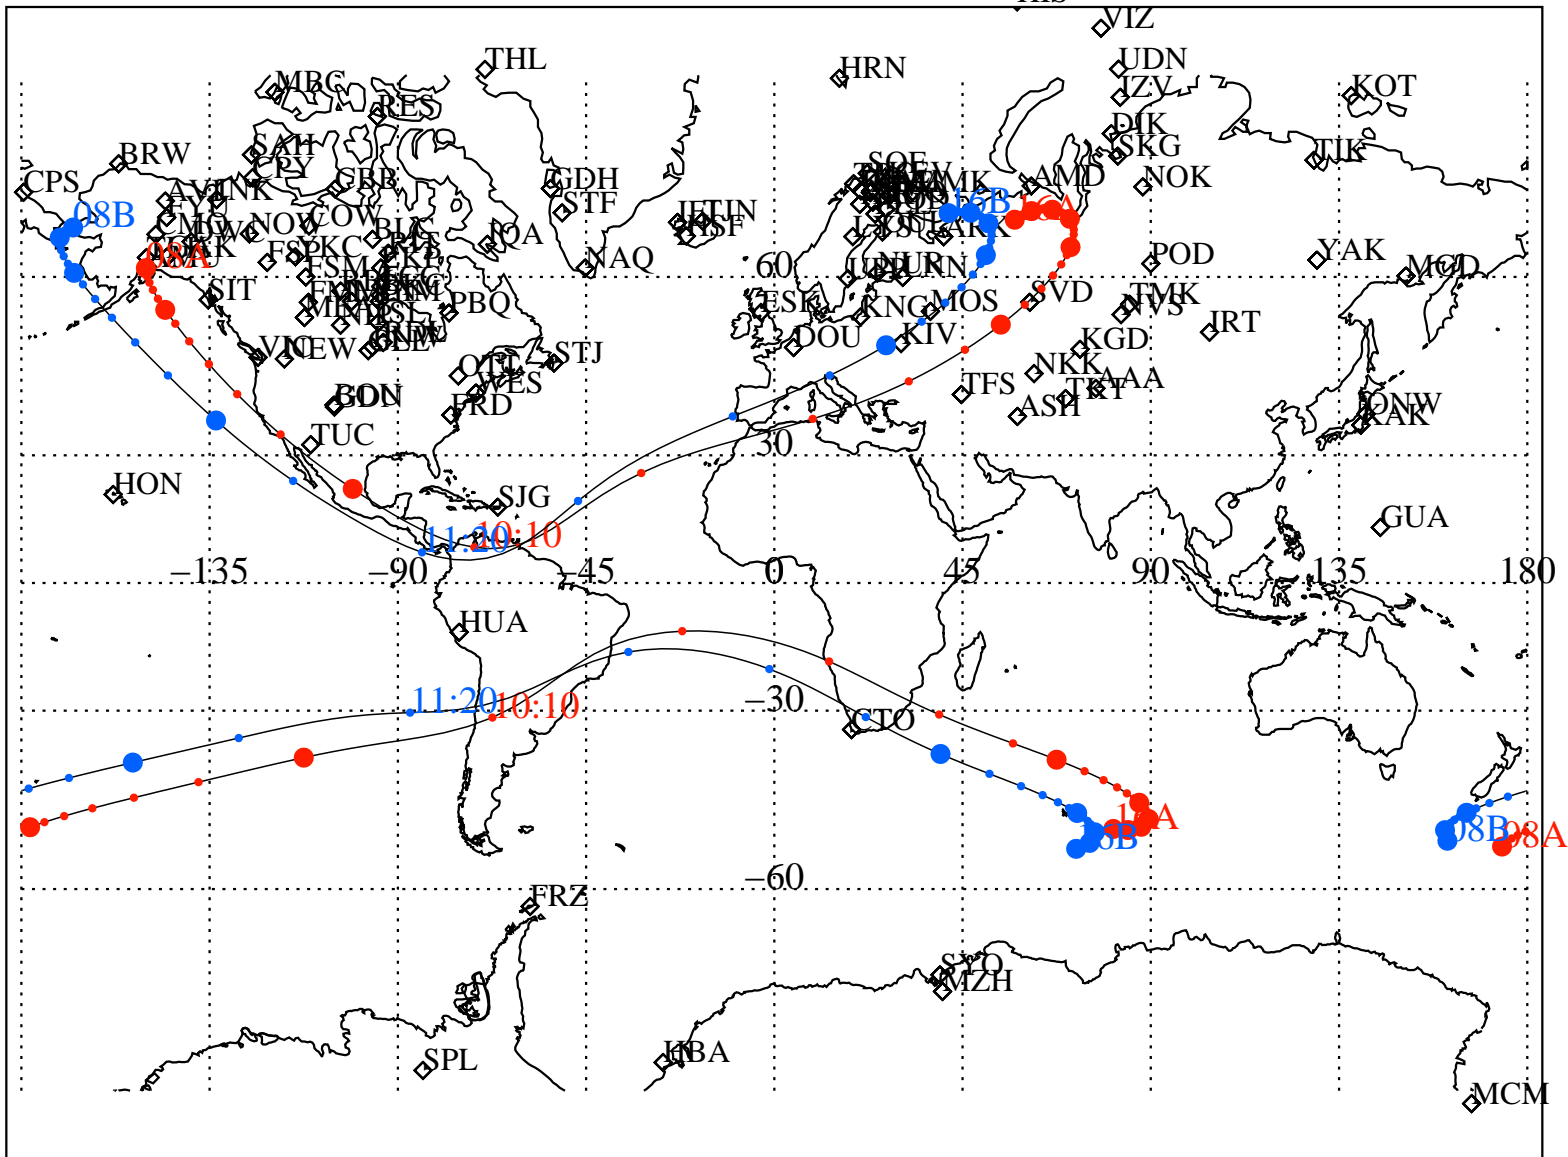

VAN ALLEN PROBES 2013 232 (08/20) 08:00 to 2013 232 (08/20) 16:00

RBSPA-A, RBSPB-B,