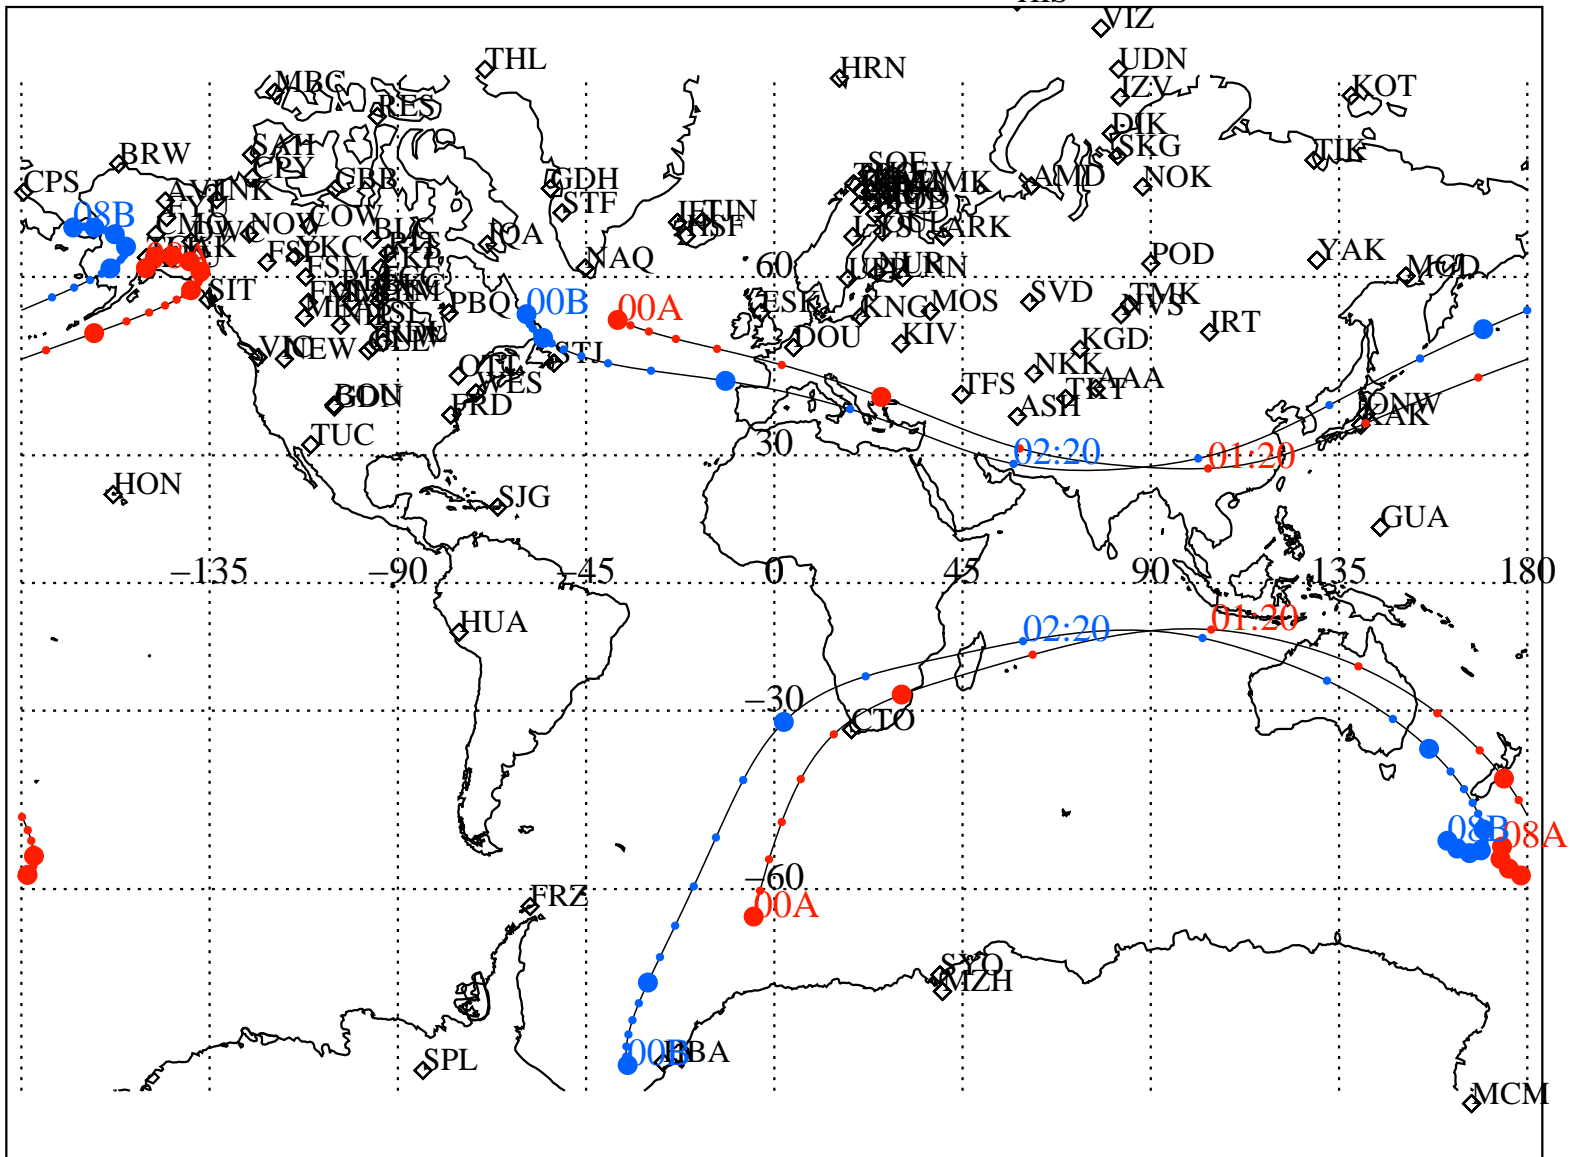

ALE
 VAN ALLEN PROBES 2013 232 (08/20) 00:00 to 2013 232 (08/20) 08:00

RBSPA-A, RBSPB-B,