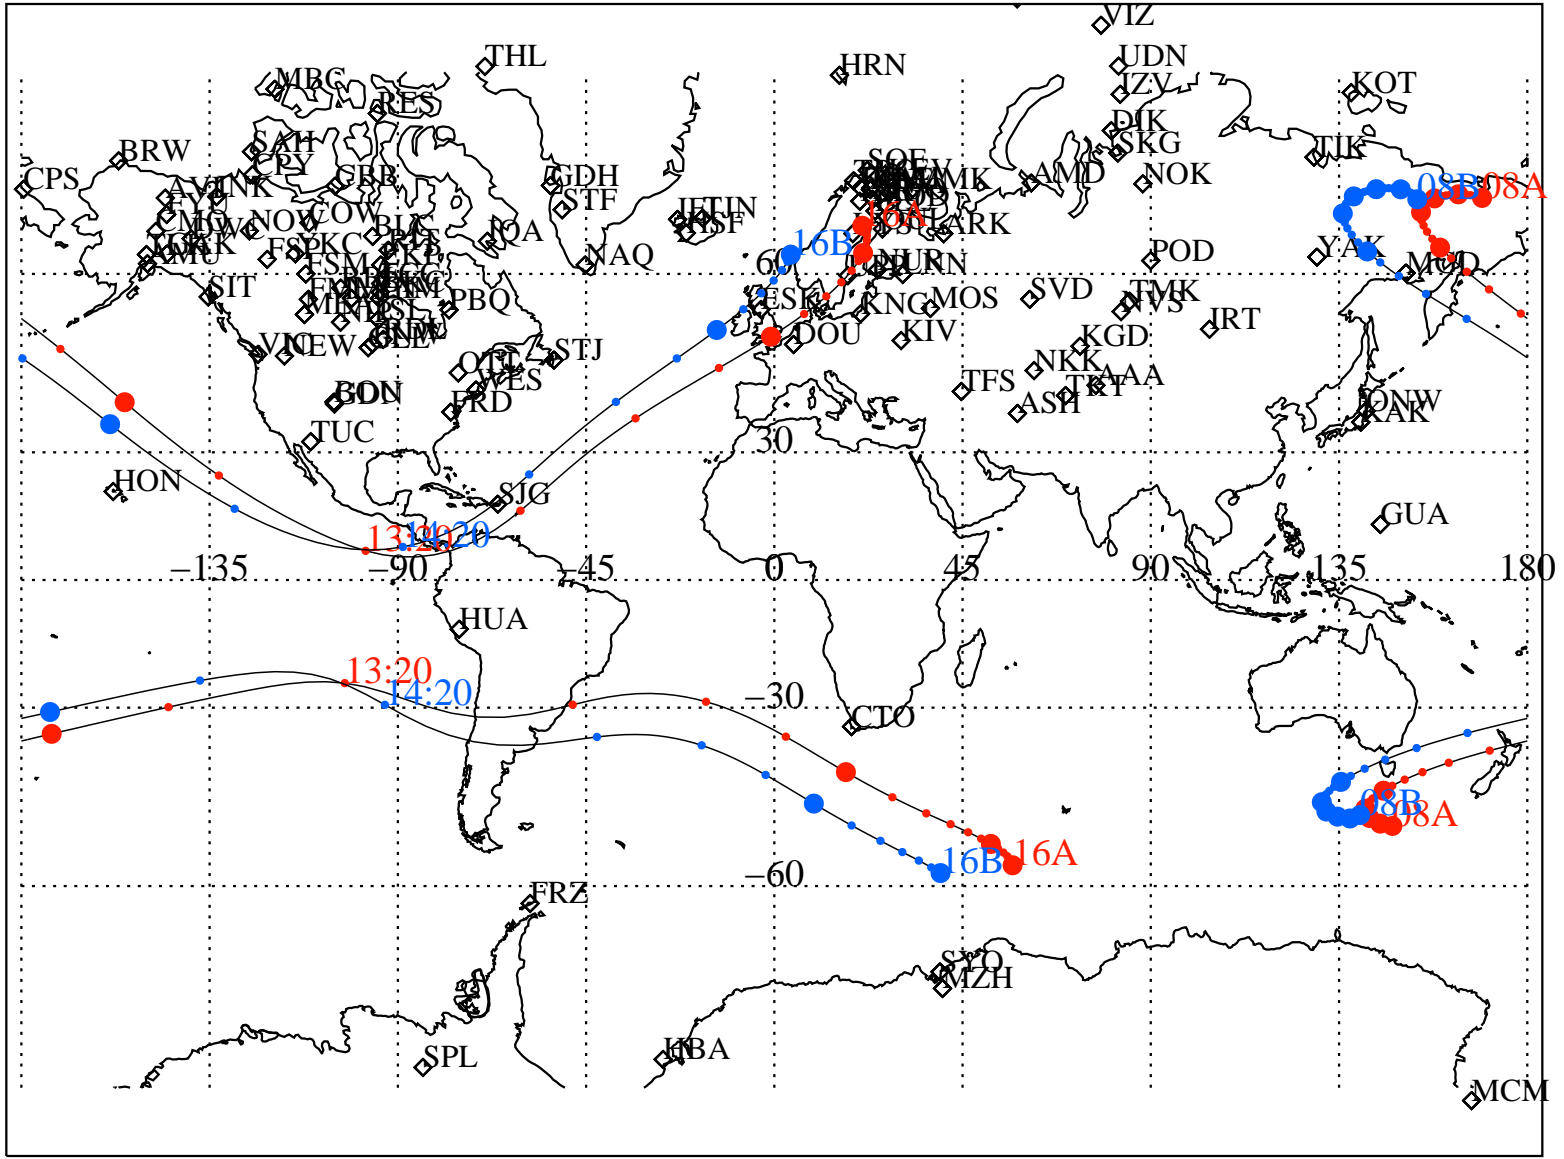

ALE
VAN ALLEN PROBES 2013 230 (08/18) 08:00 to 2013 230 (08/18) 16:00

RBSPA-A, RBSPB-B,