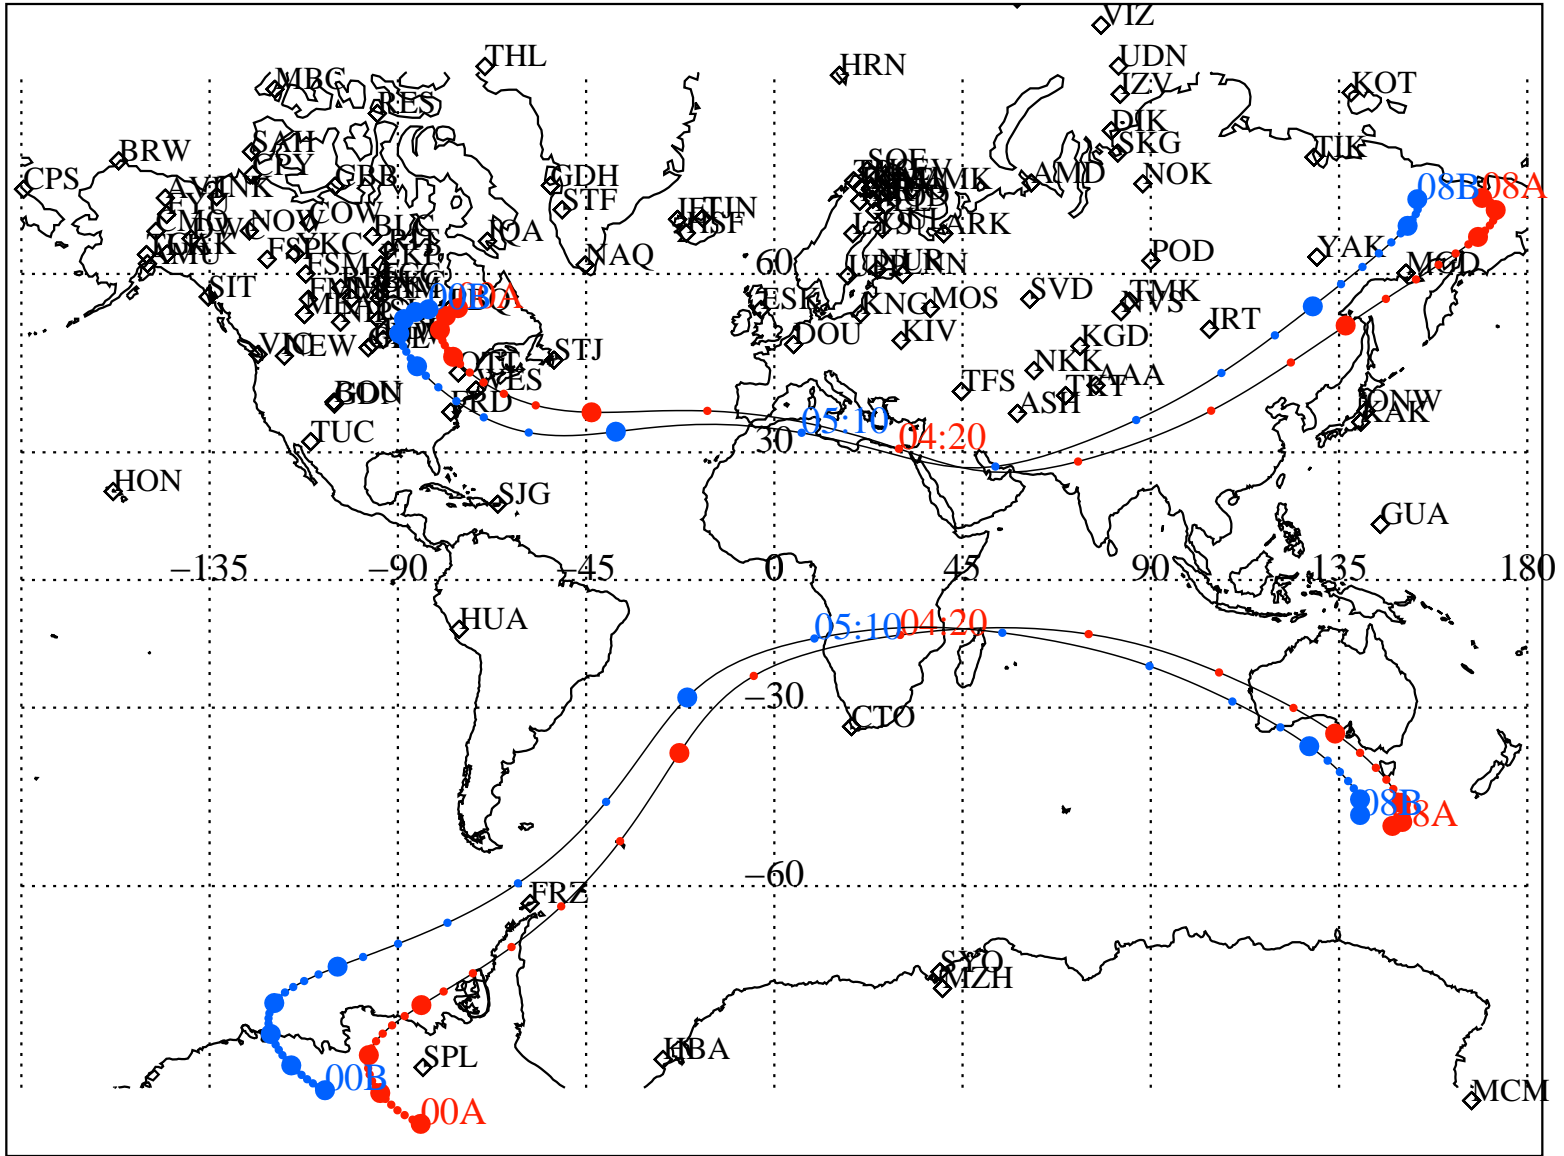

ALE  
 VAN ALLEN PROBES 2013 230 (08/18) 00:00 to 2013 230 (08/18) 08:00

RBSPA-A, RBSPB-B,