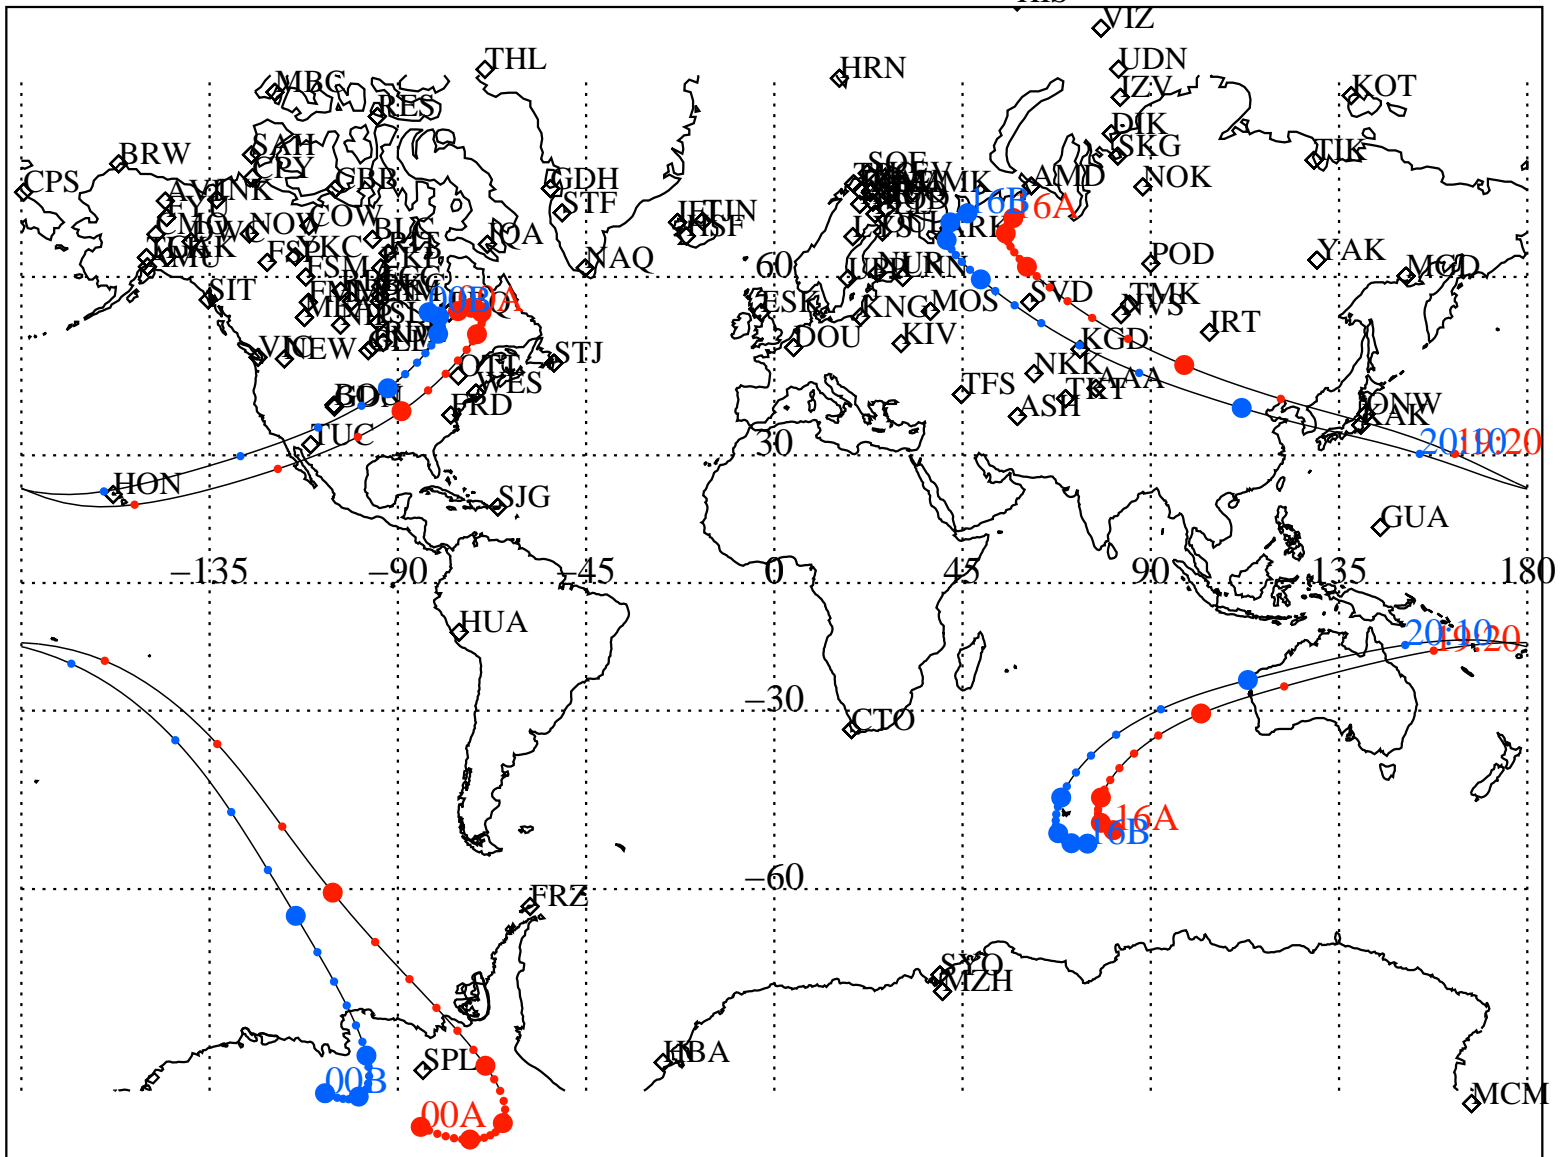

ALE  
 VAN ALLEN PROBES 2013 229 (08/17) 16:00 to 2013 230 (08/18) 00:00

RBSPA-A, RBSPB-B,