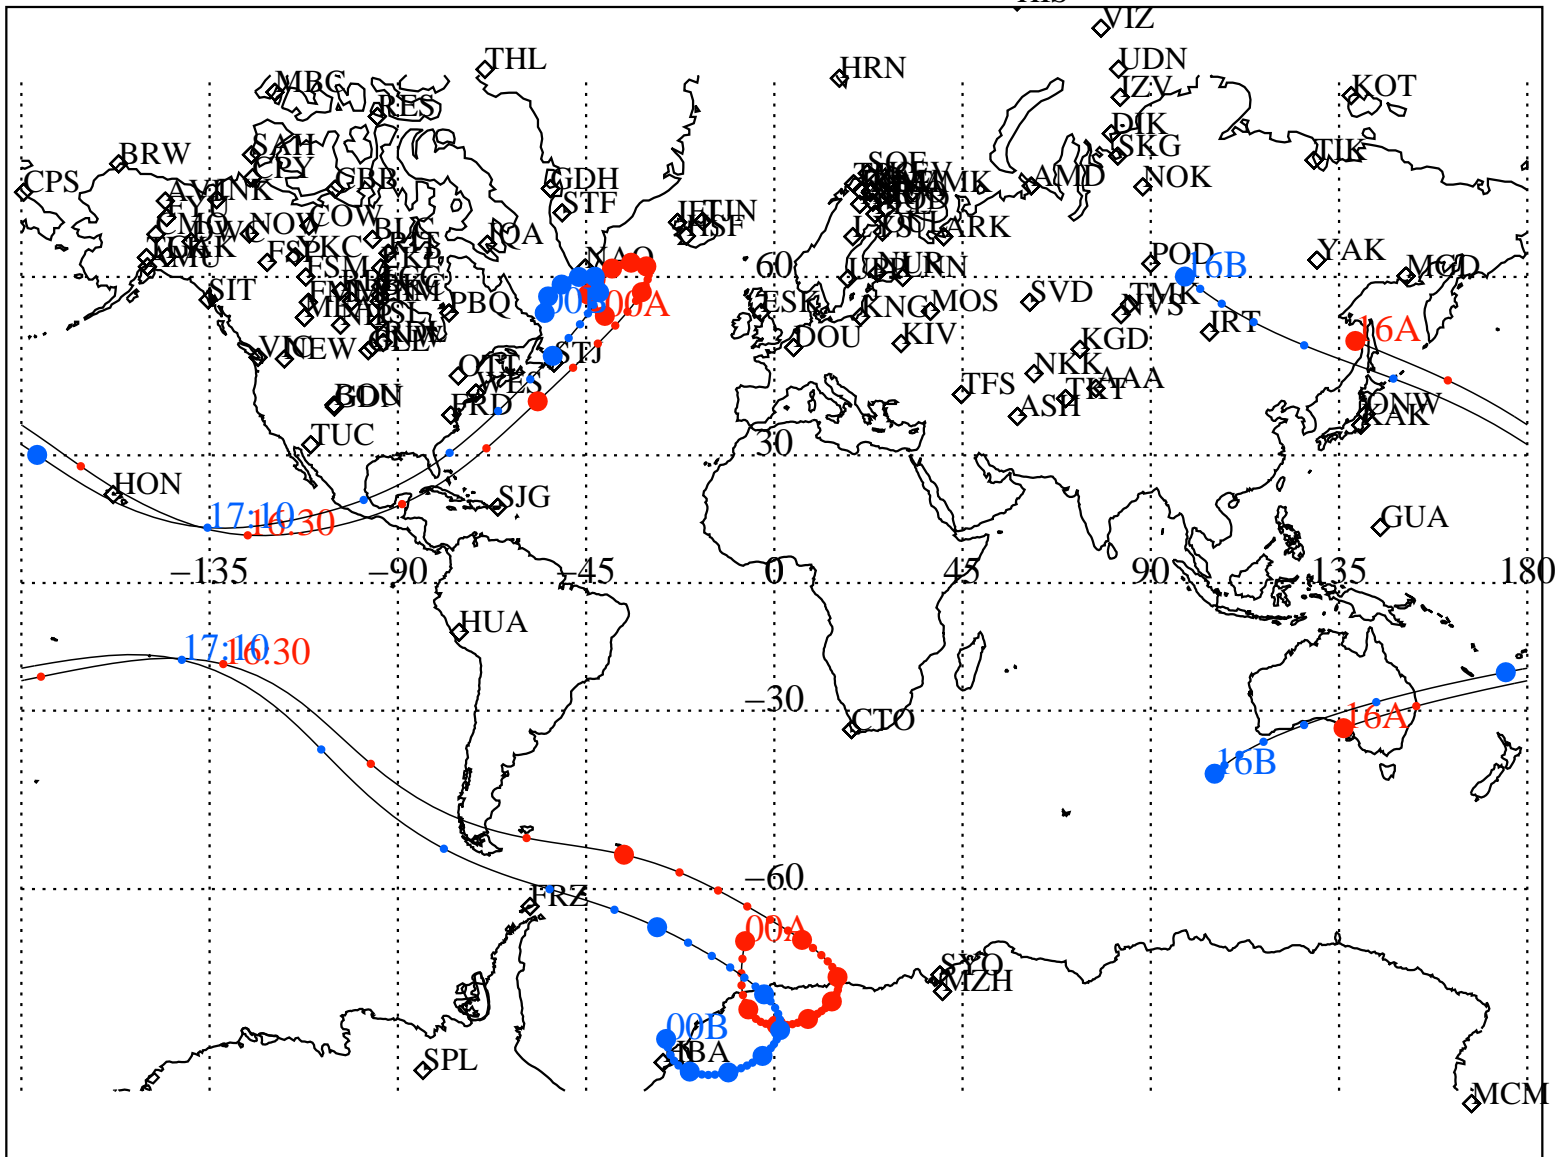

ALE
 VAN ALLEN PROBES 2013 228 (08/16) 16:00 to 2013 229 (08/17) 00:00

RBSPA-A, RBSPB-B,