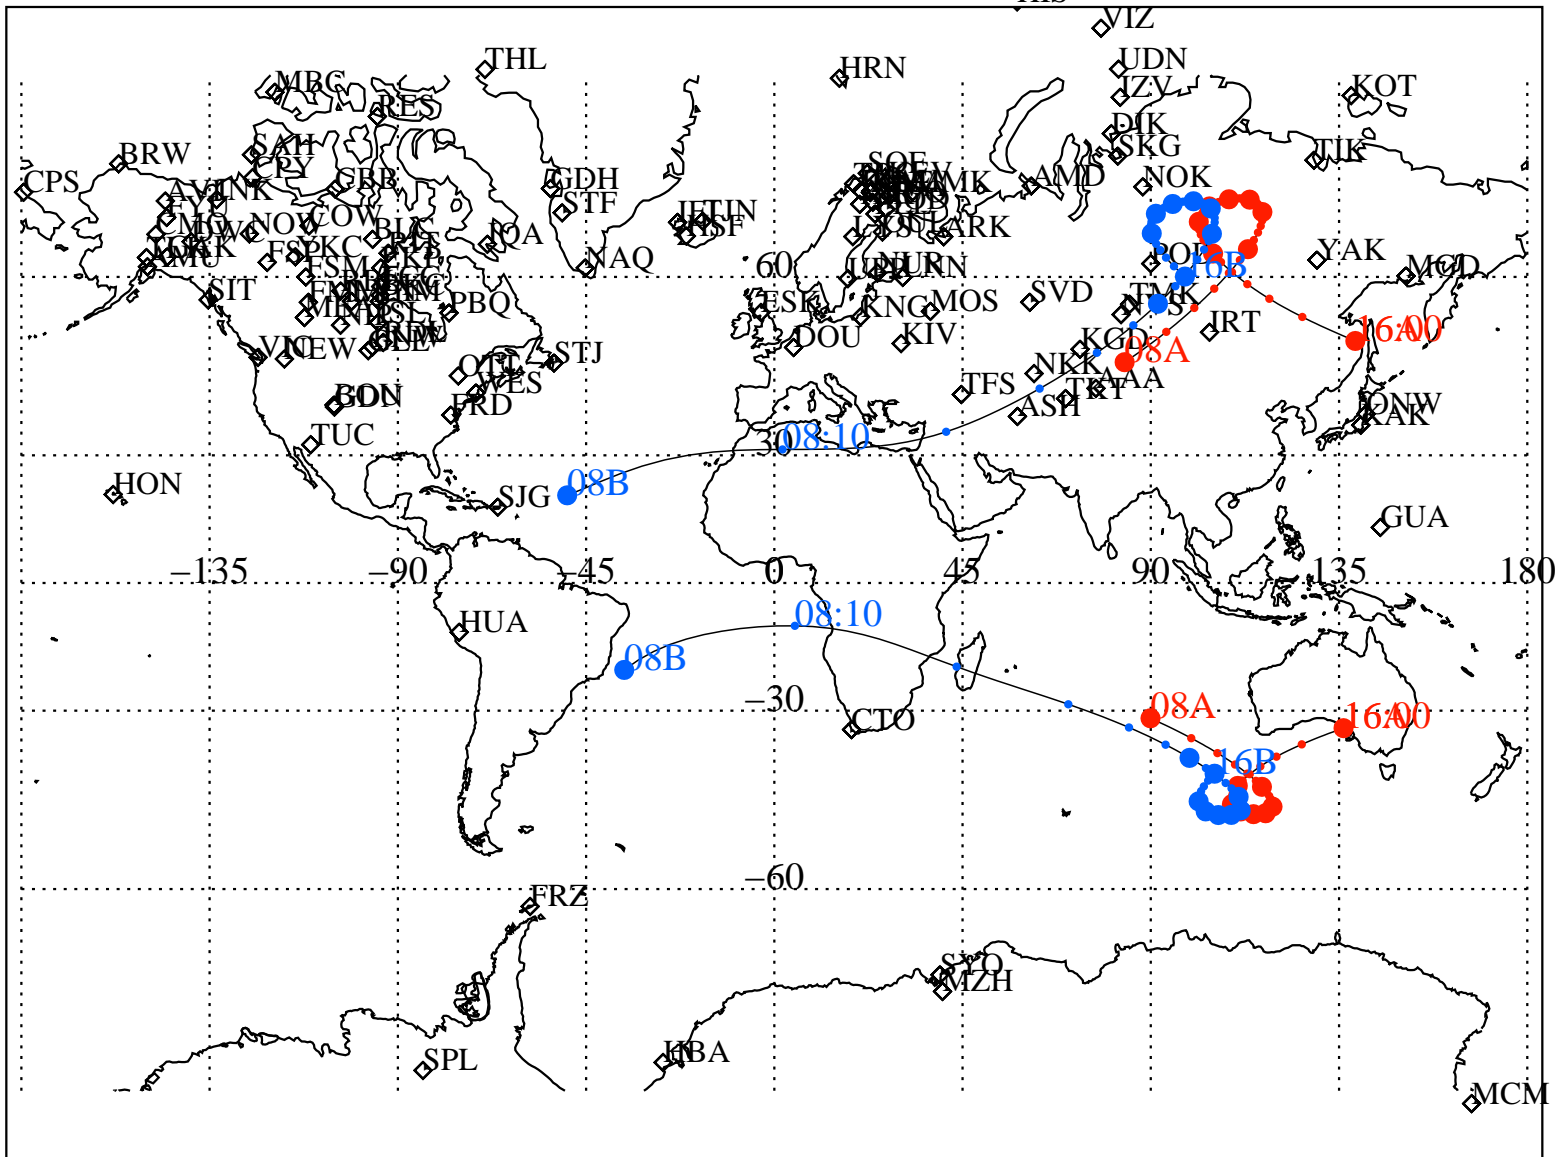

ALE
VAN ALLEN PROBES 2013 228 (08/16) 08:00 to 2013 228 (08/16) 16:00

RBSPA-A, RBSPB-B,