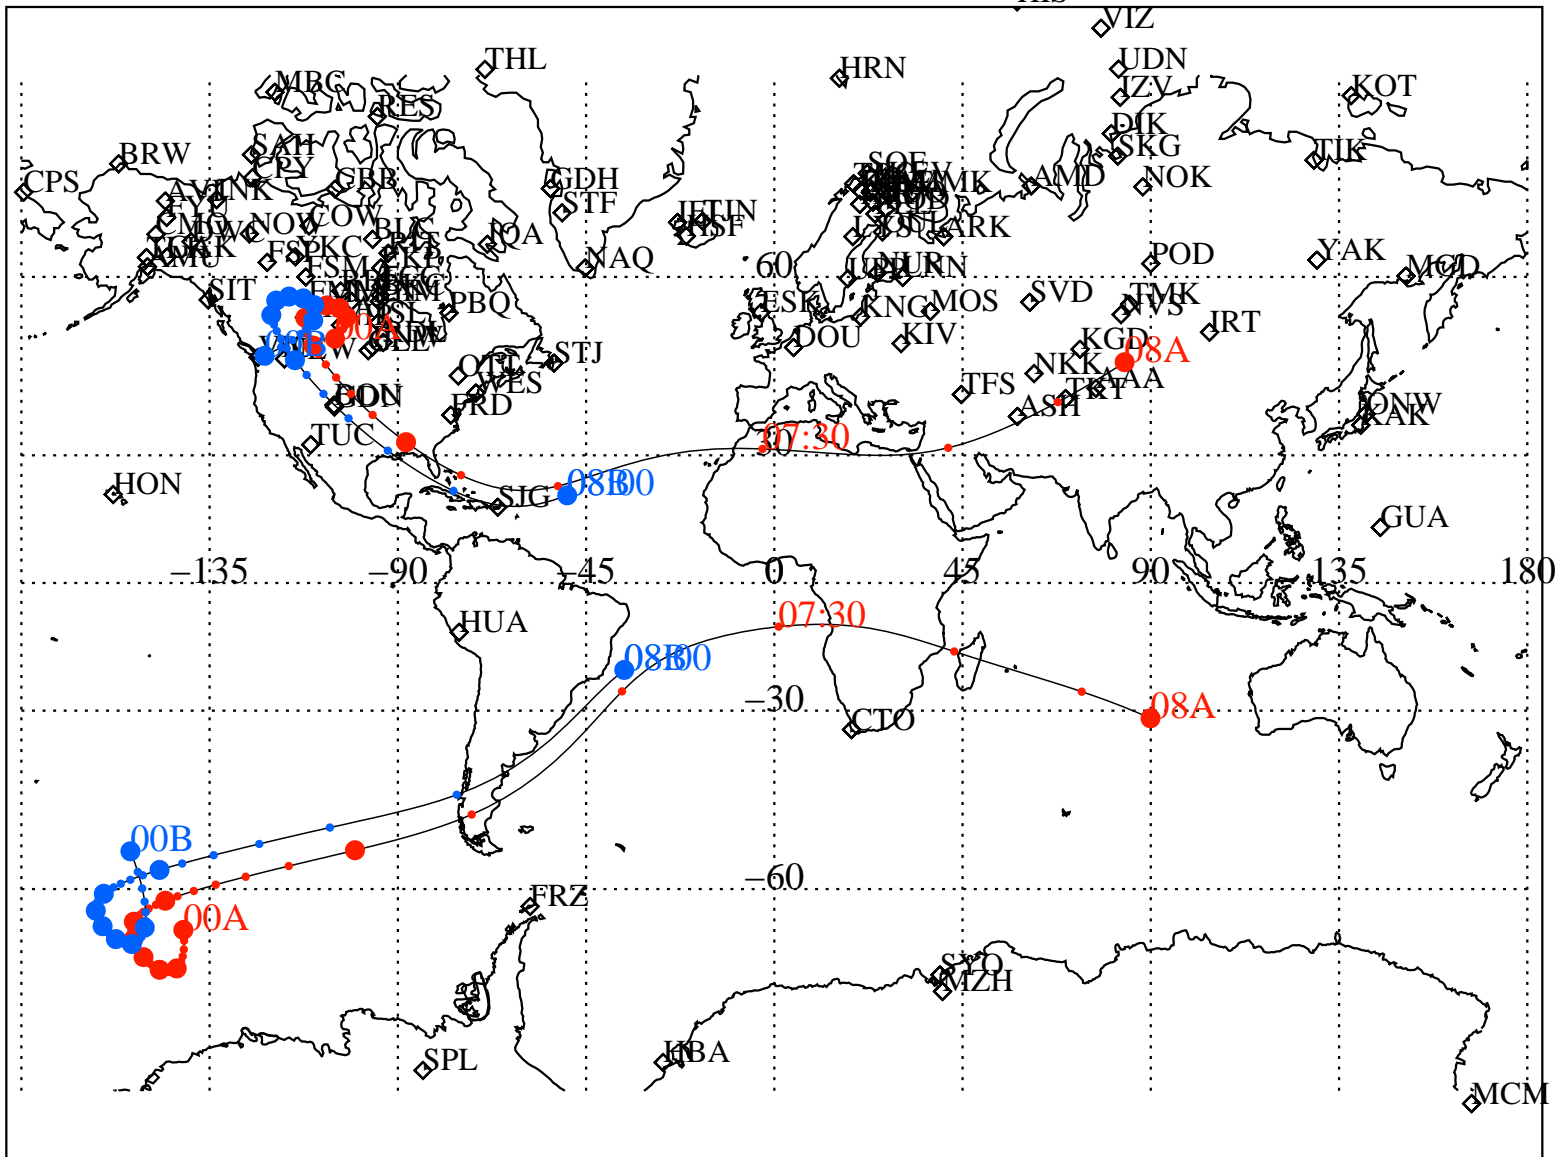

ALE
VAN ALLEN PROBES 2013 228 (08/16) 00:00 to 2013 228 (08/16) 08:00

RBSPA-A, RBSPB-B,