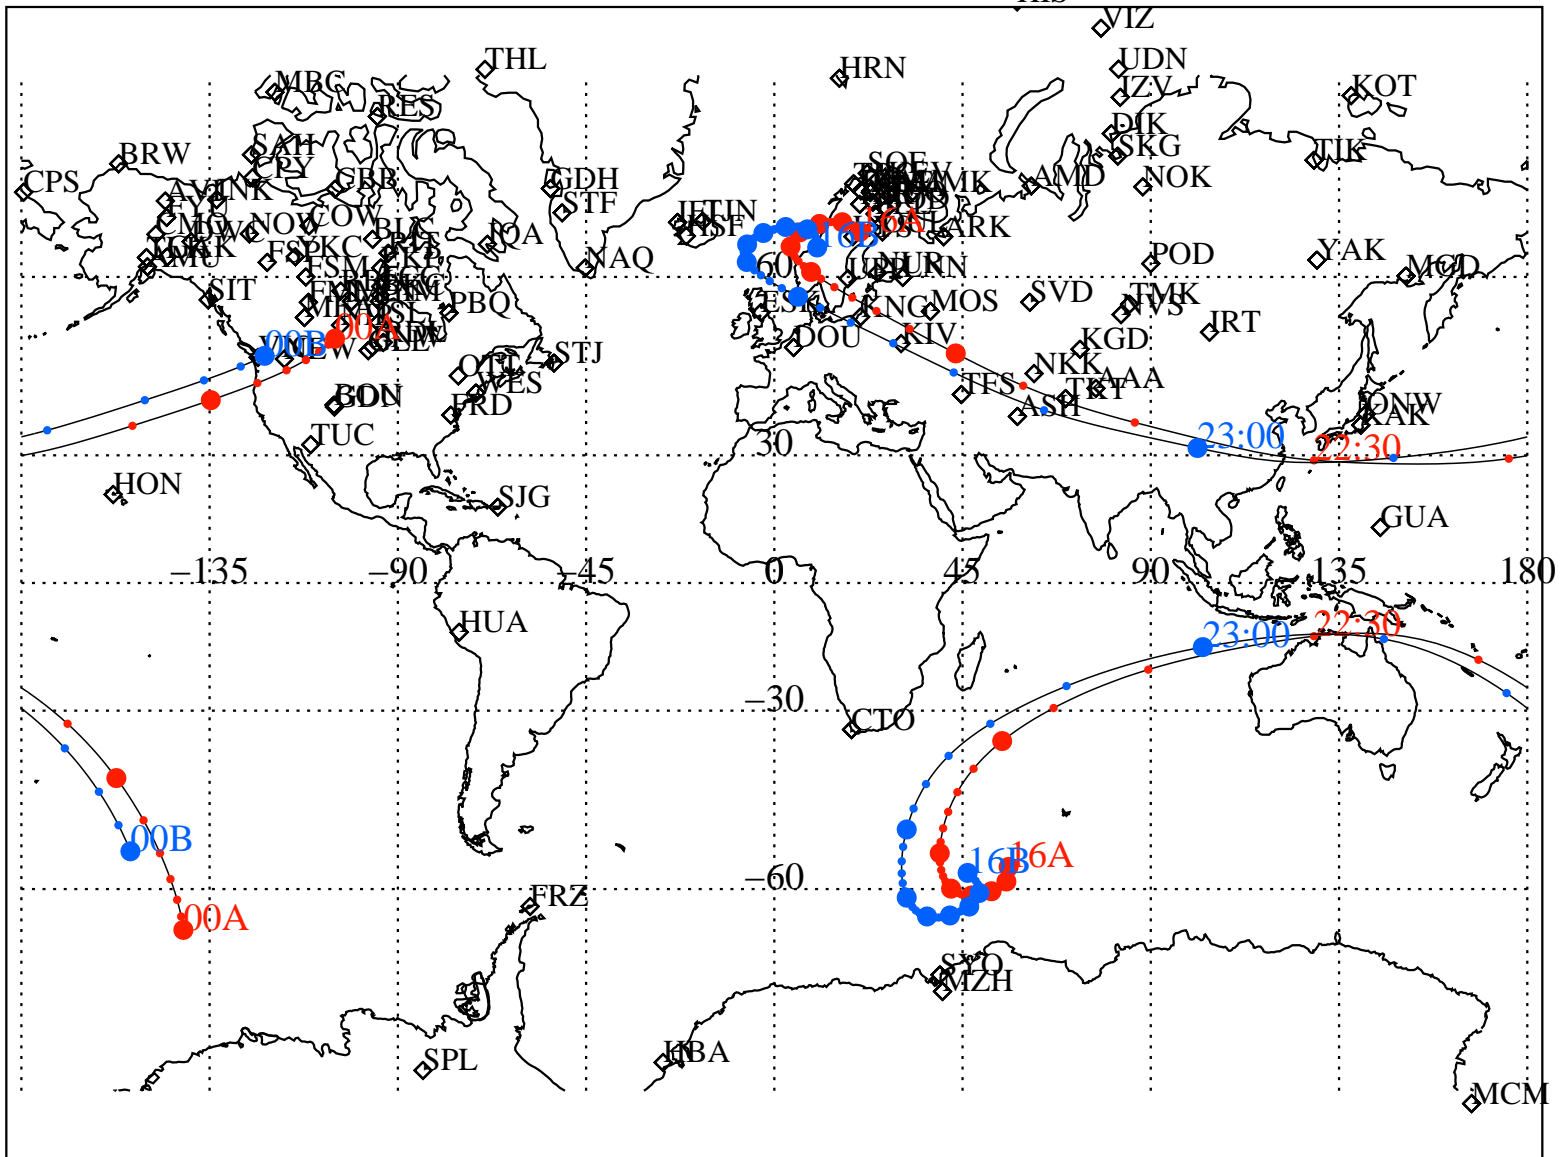

ALE
 VAN ALLEN PROBES 2013 227 (08/15) 16:00 to 2013 228 (08/16) 00:00

RBSPA-A, RBSPB-B,