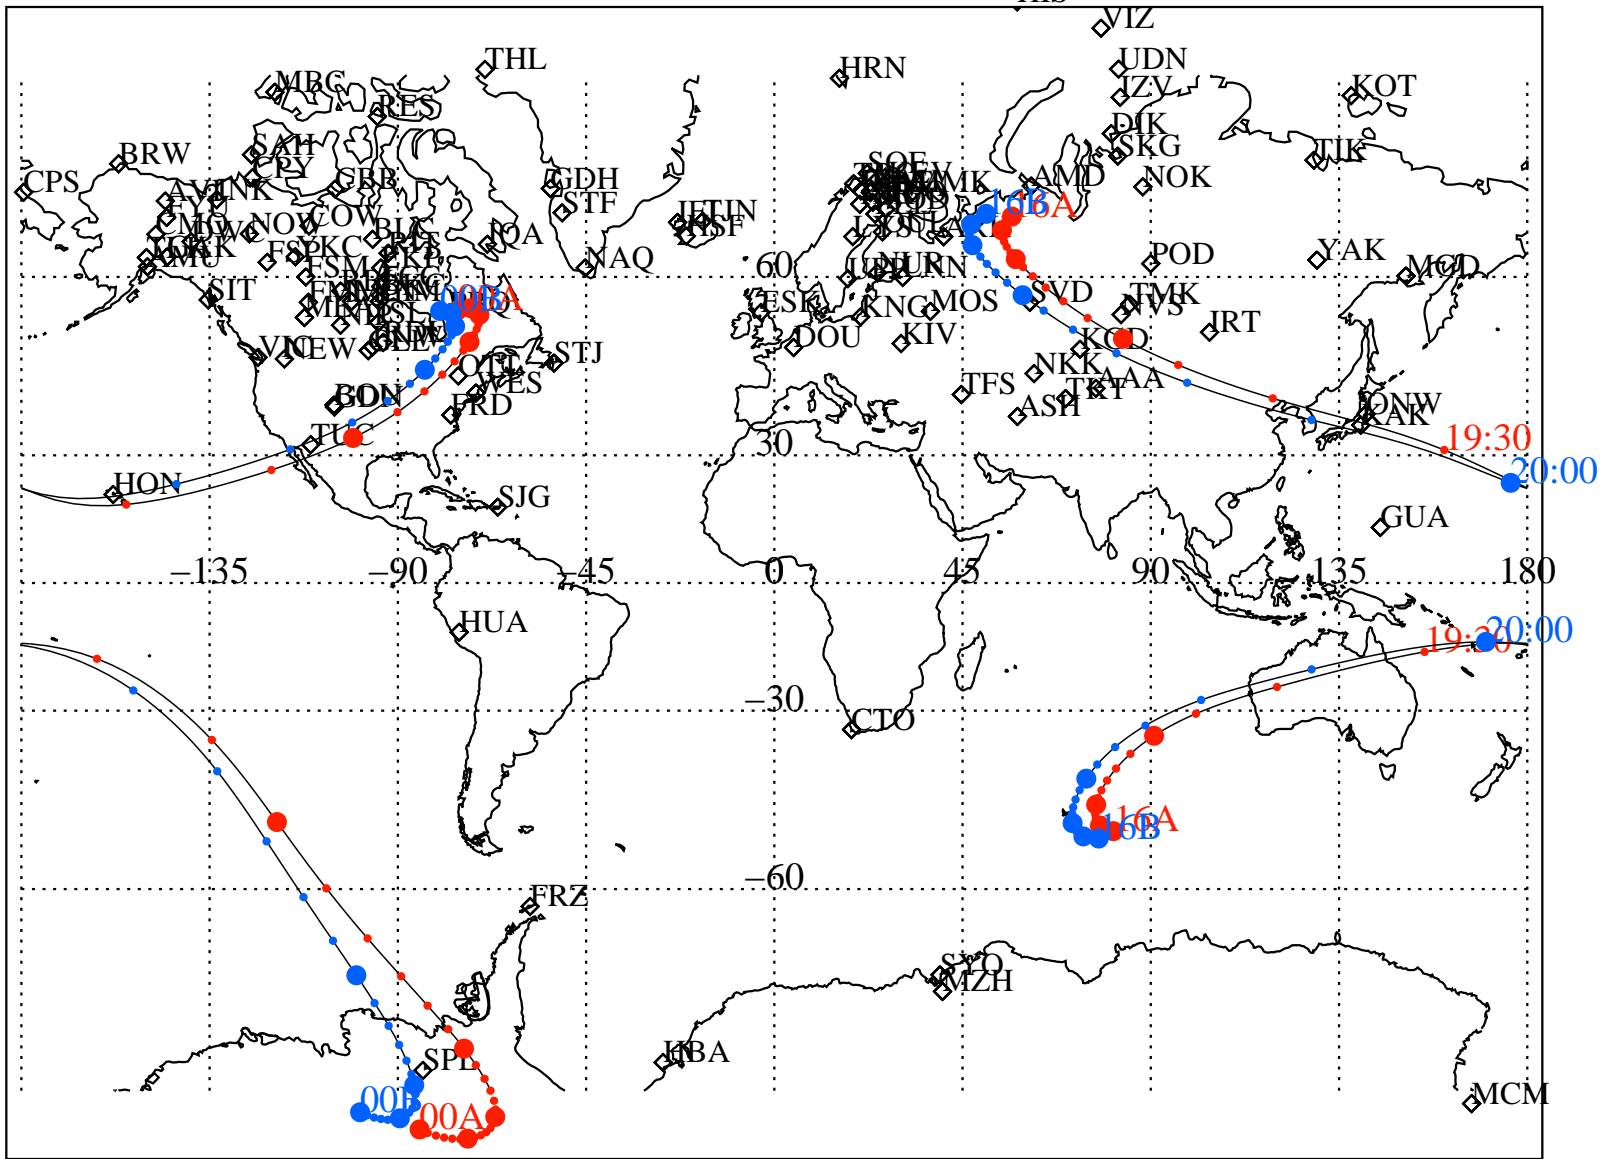

ALE
 VAN ALLEN PROBES 2013 226 (08/14) 16:00 to 2013 227 (08/15) 00:00

RBSPA-A, RBSPB-B,