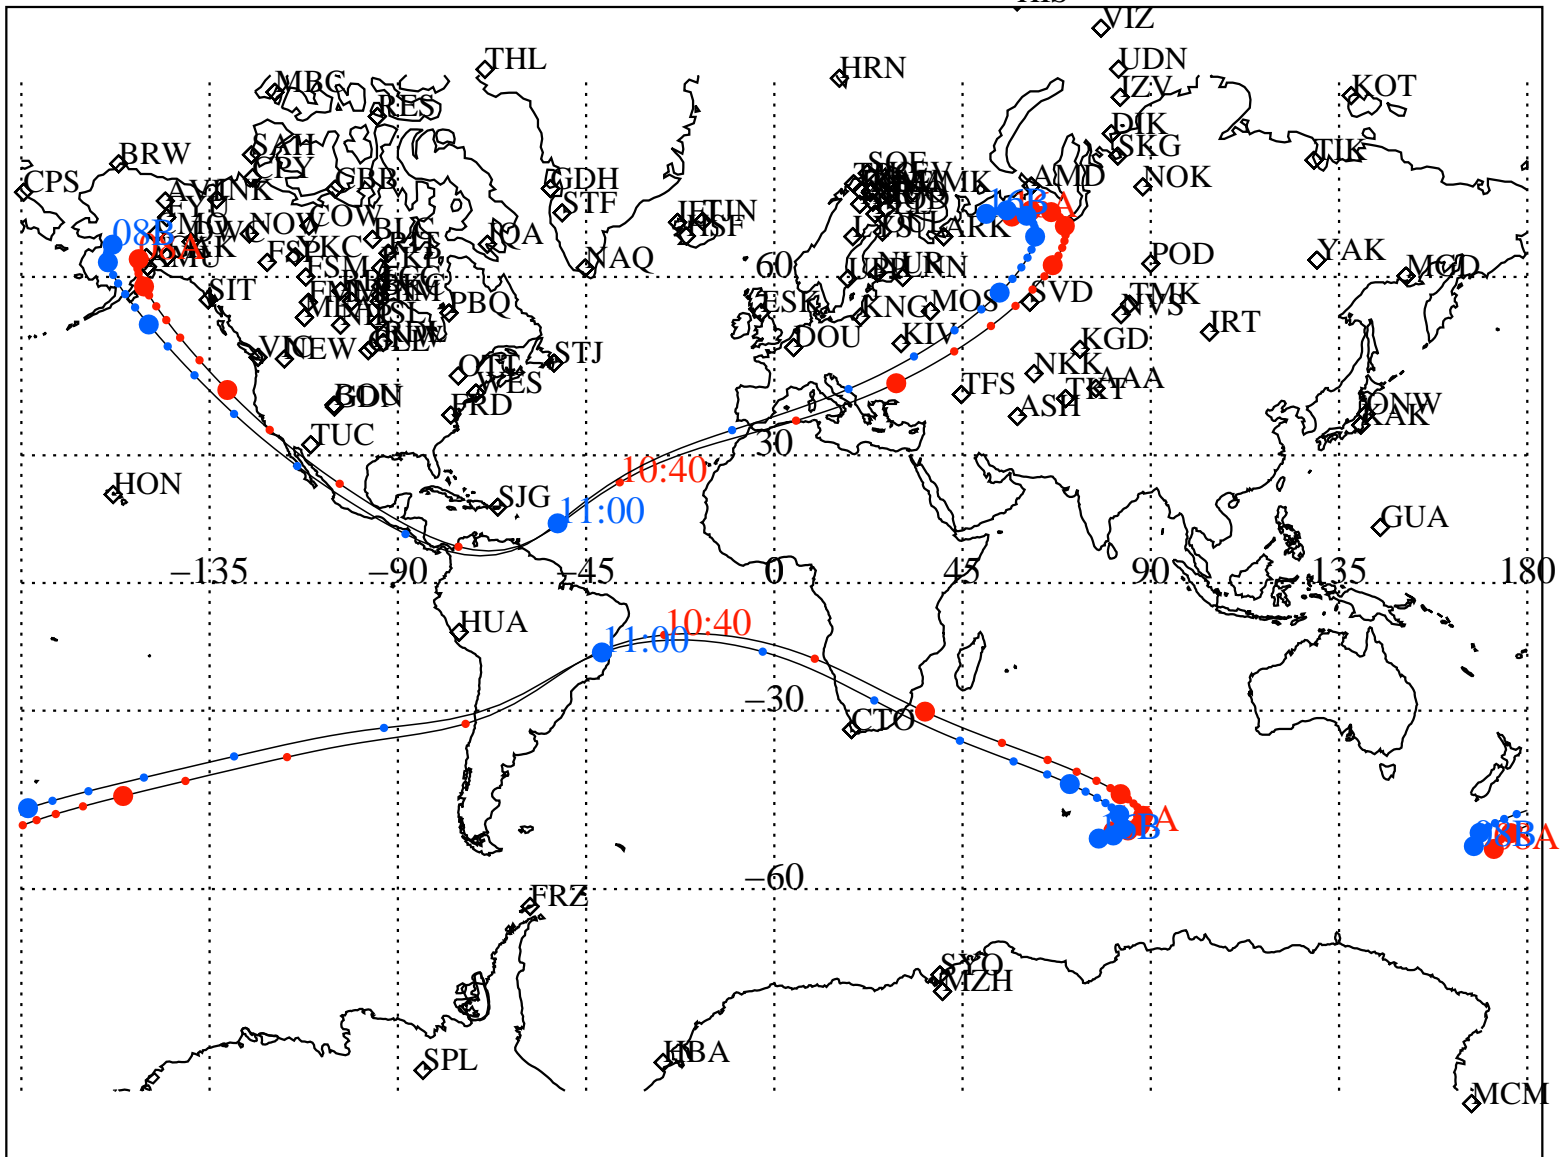

ALE  
 VAN ALLEN PROBES 2013 226 (08/14) 08:00 to 2013 226 (08/14) 16:00

RBSPA-A, RBSPB-B,