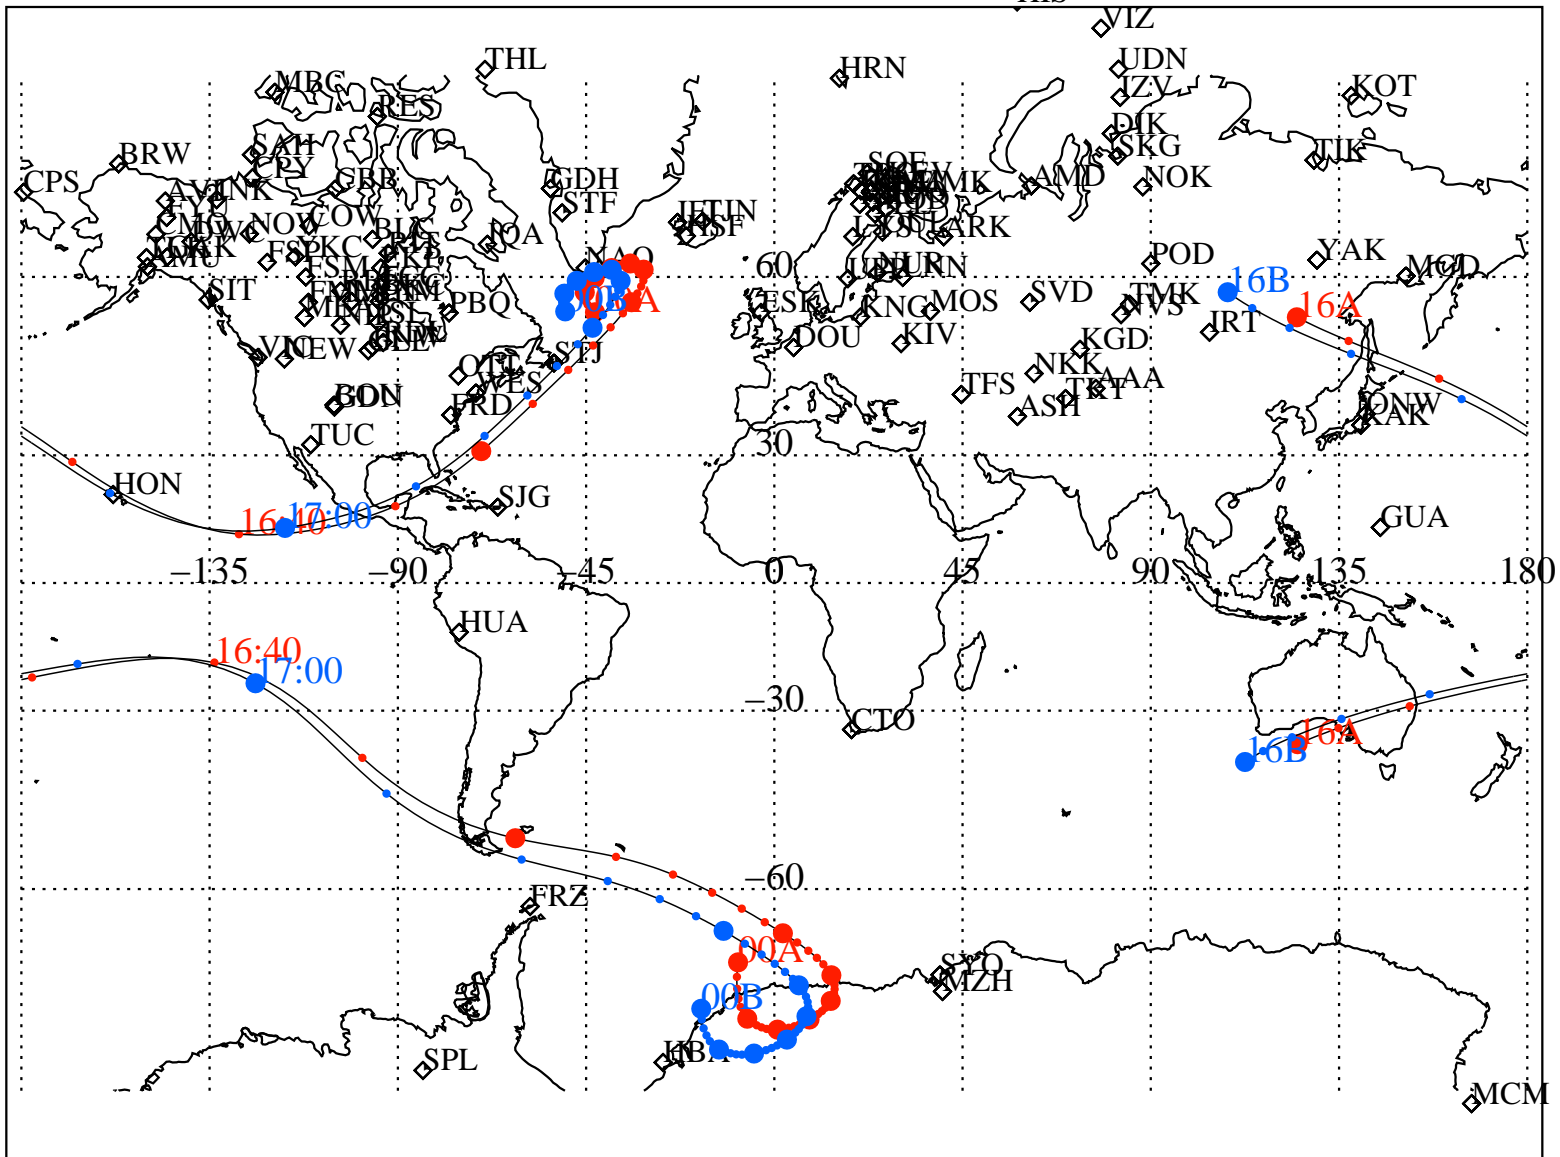

ALE  
 VAN ALLEN PROBES 2013 225 (08/13) 16:00 to 2013 226 (08/14) 00:00

RBSPA-A, RBSPB-B,