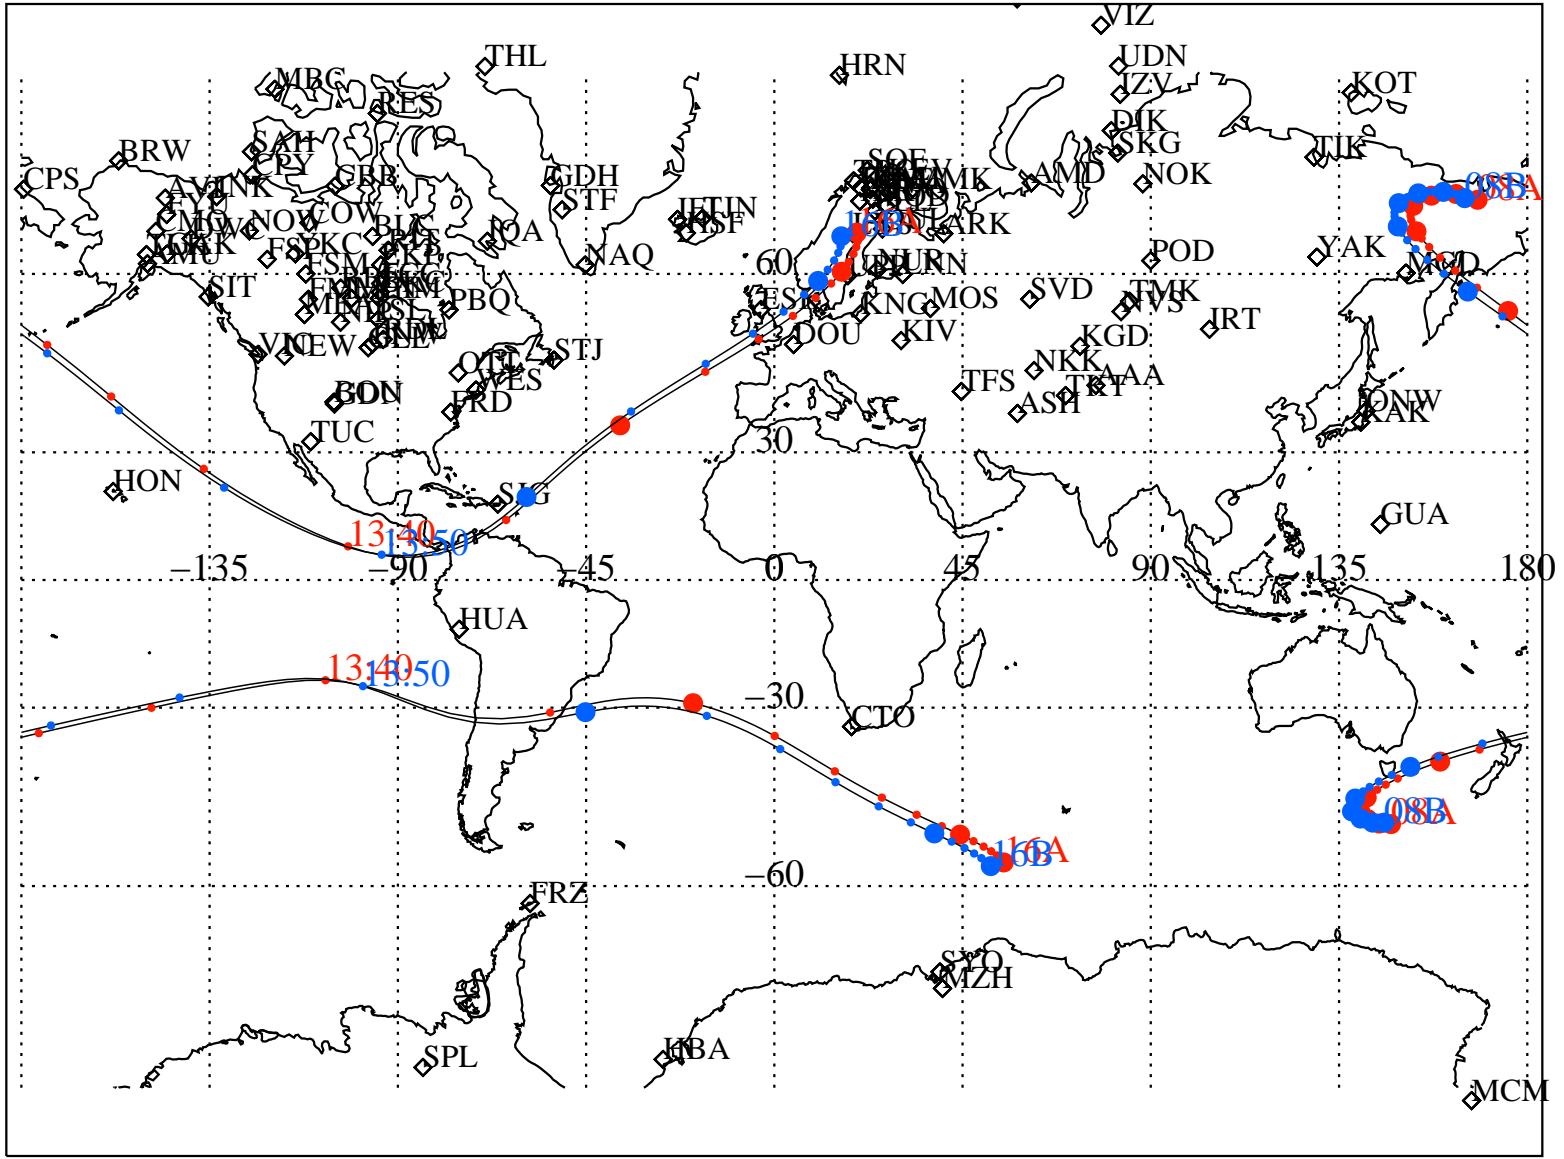

ALE  
 VAN ALLEN PROBES 2013 224 (08/12) 08:00 to 2013 224 (08/12) 16:00

RBSPA-A, RBSPB-B,