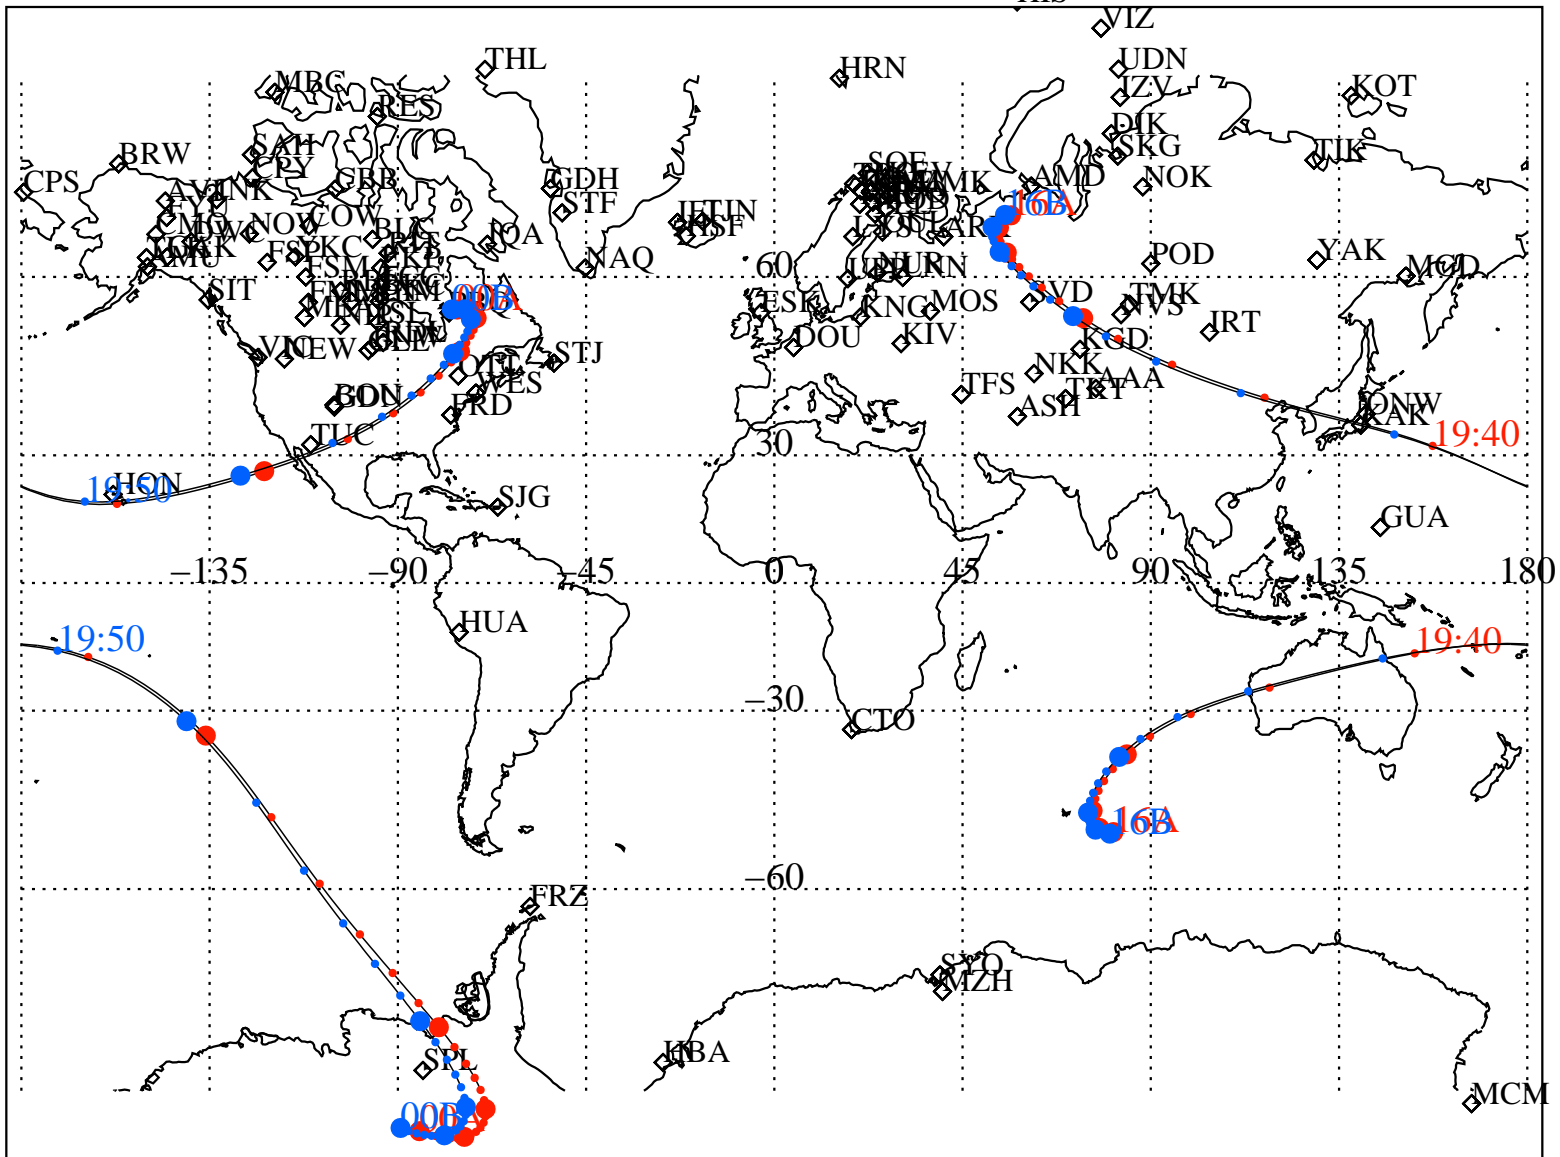

ALE  
 VAN ALLEN PROBES 2013 223 (08/11) 16:00 to 2013 224 (08/12) 00:00

RBSPA-A, RBSPB-B,