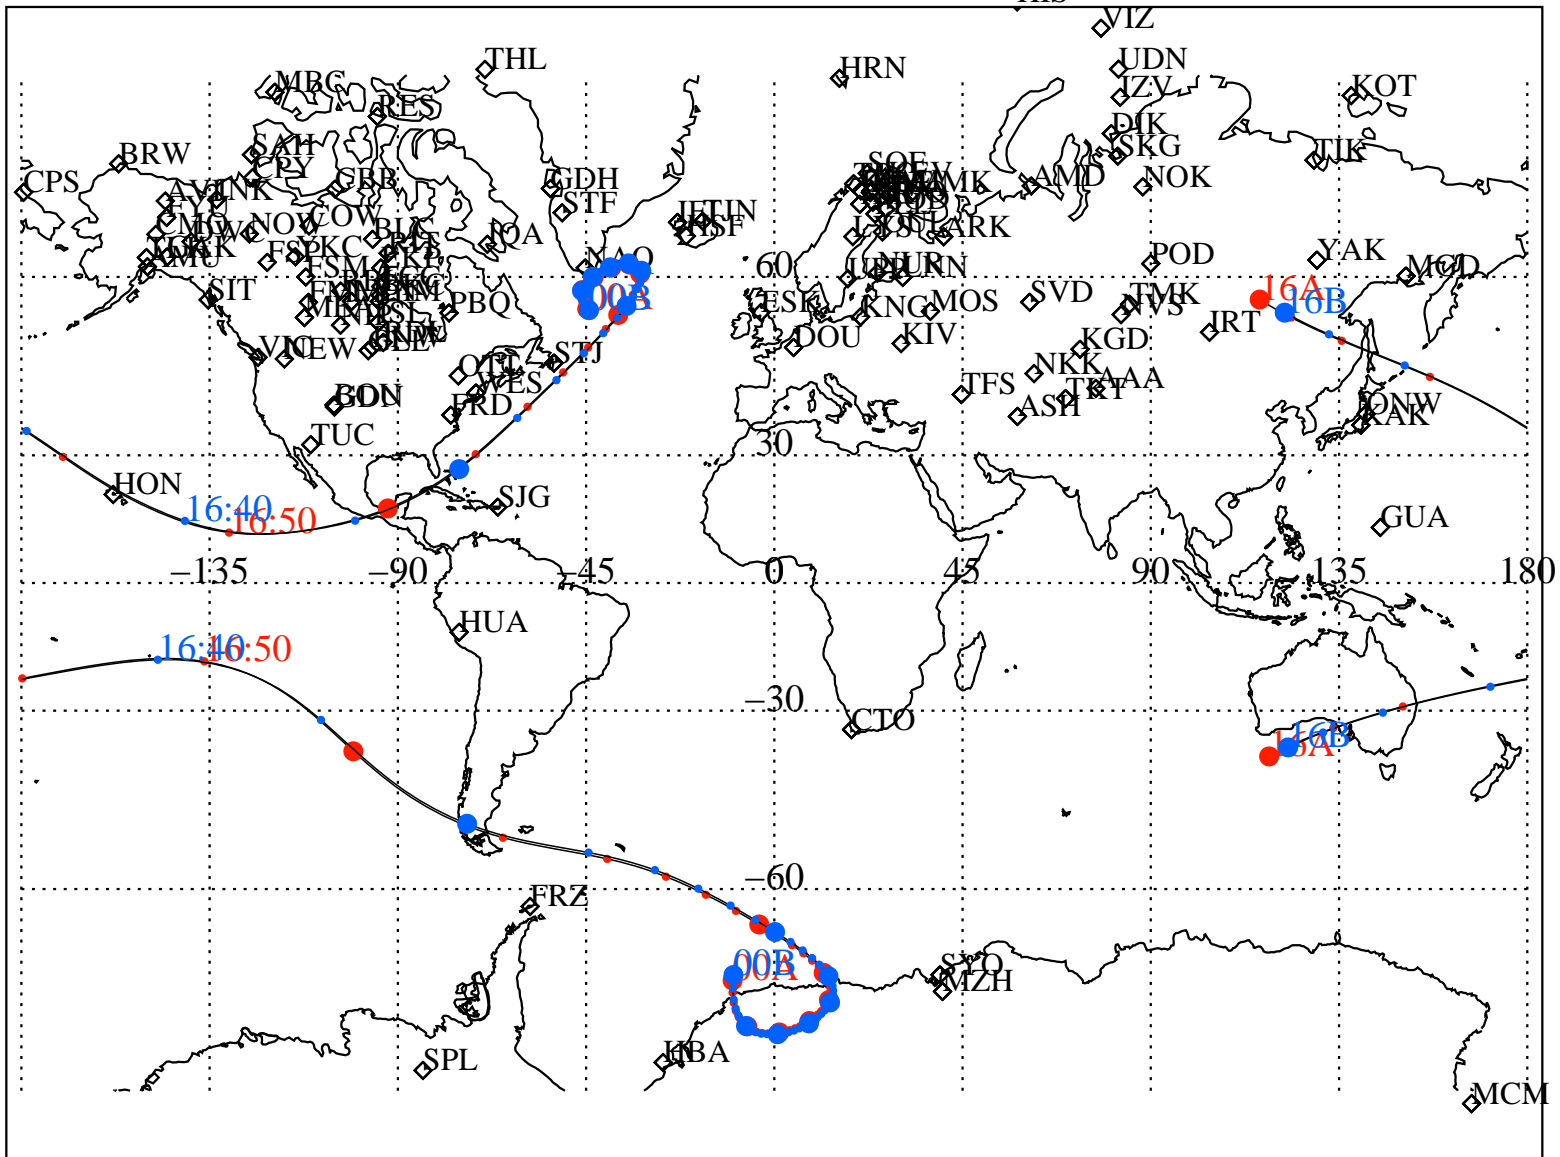

ALE  
 VAN ALLEN PROBES 2013 222 (08/10) 16:00 to 2013 223 (08/11) 00:00

RBSPA-A, RBSPB-B,