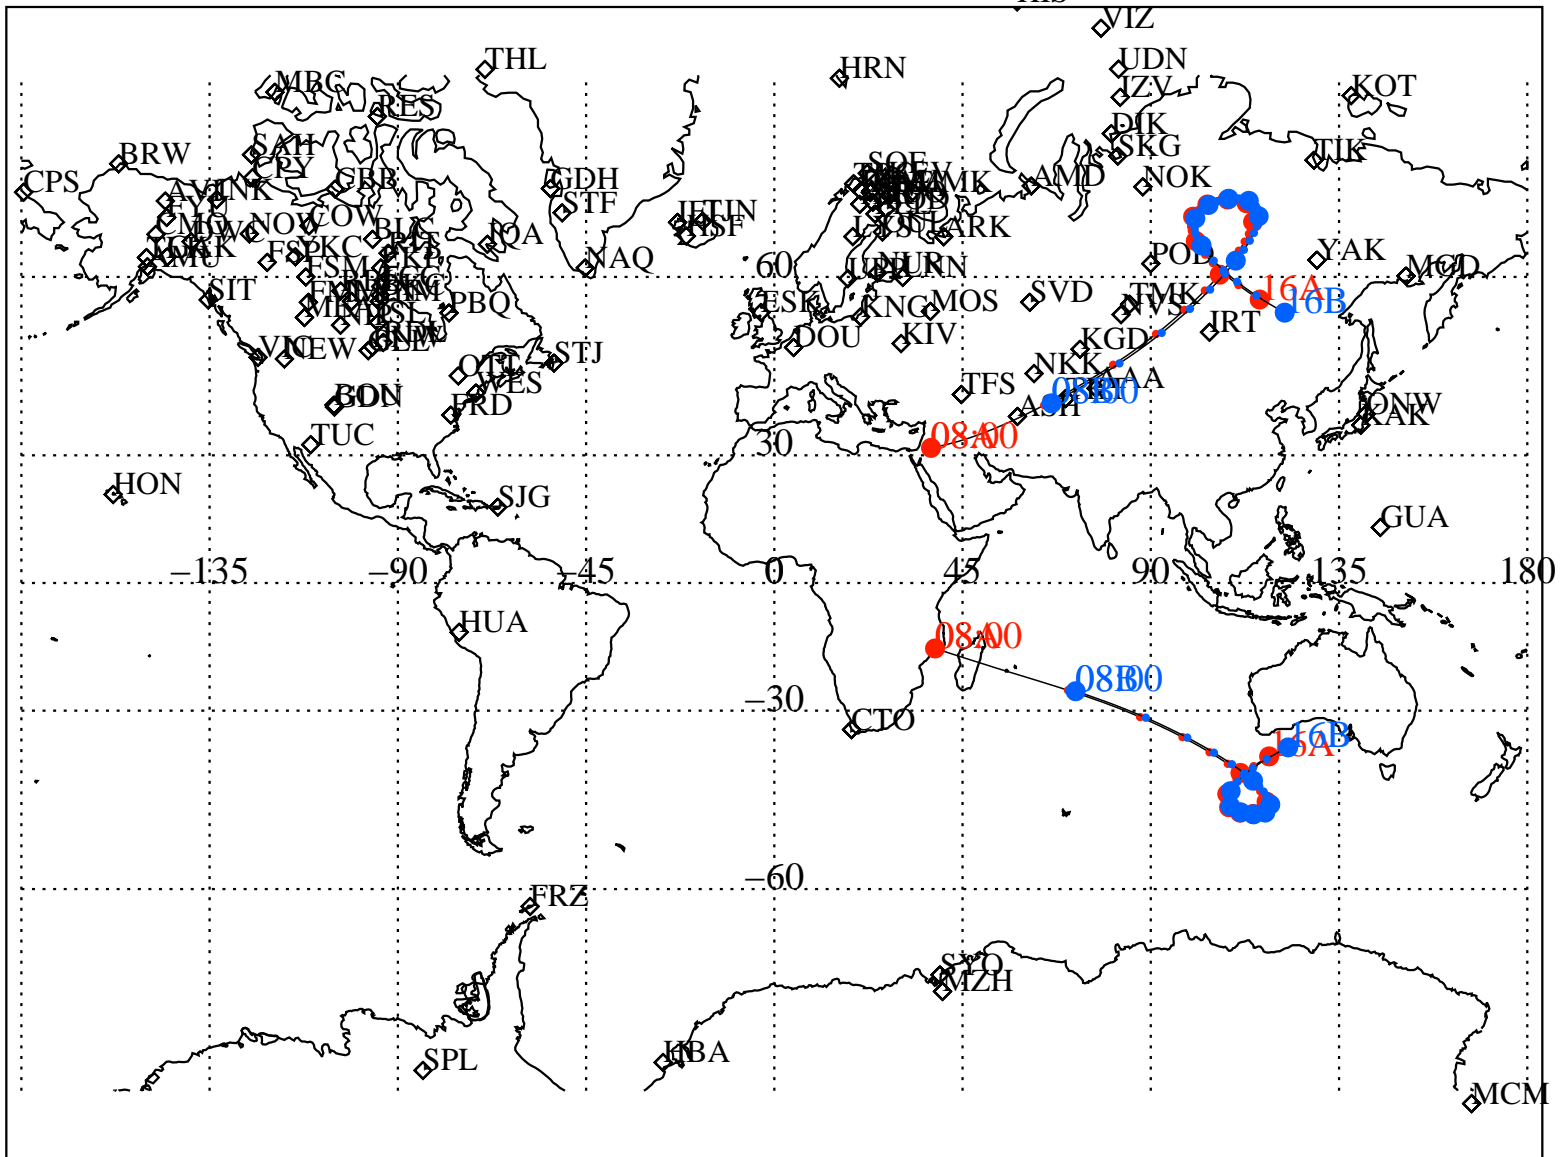

ALE  
 VAN ALLEN PROBES 2013 222 (08/10) 08:00 to 2013 222 (08/10) 16:00

RBSPA-A, RBSPB-B,