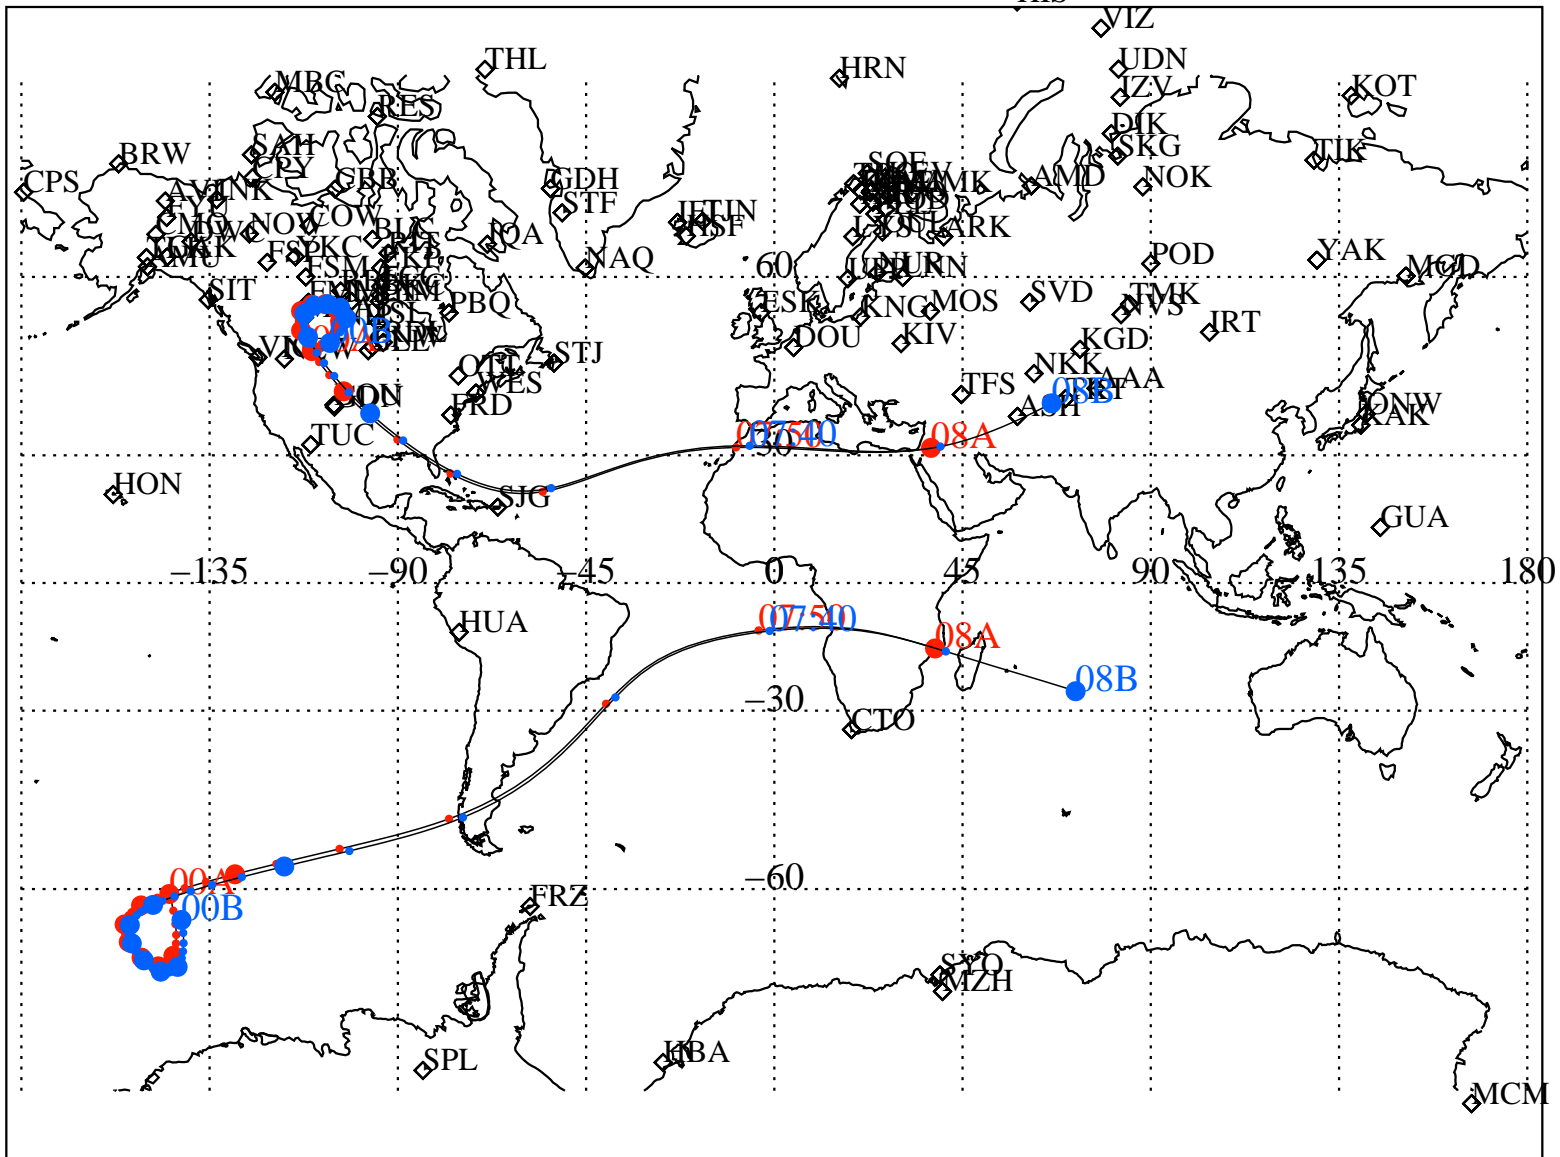

ALE  
 VAN ALLEN PROBES 2013 222 (08/10) 00:00 to 2013 222 (08/10) 08:00

RBSPA-A, RBSPB-B,