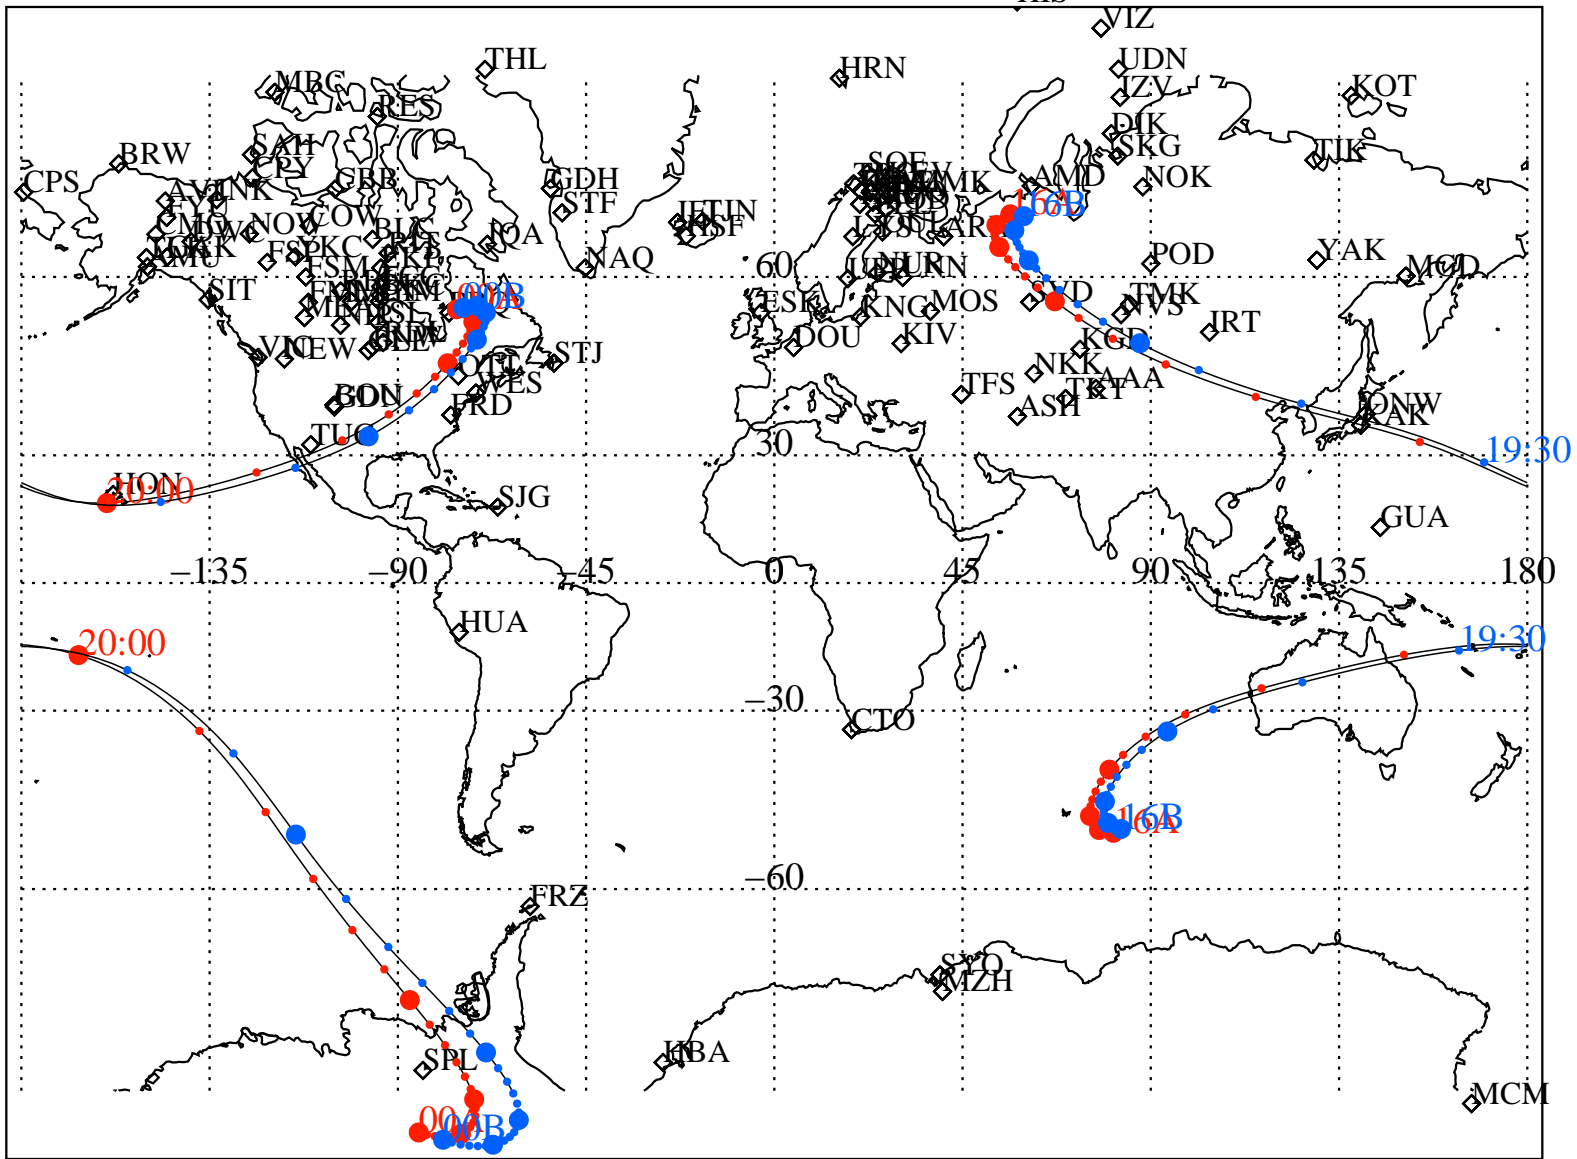

ALE
 VAN ALLEN PROBES 2013 220 (08/08) 16:00 to 2013 221 (08/09) 00:00

RBSPA-A, RBSPB-B,