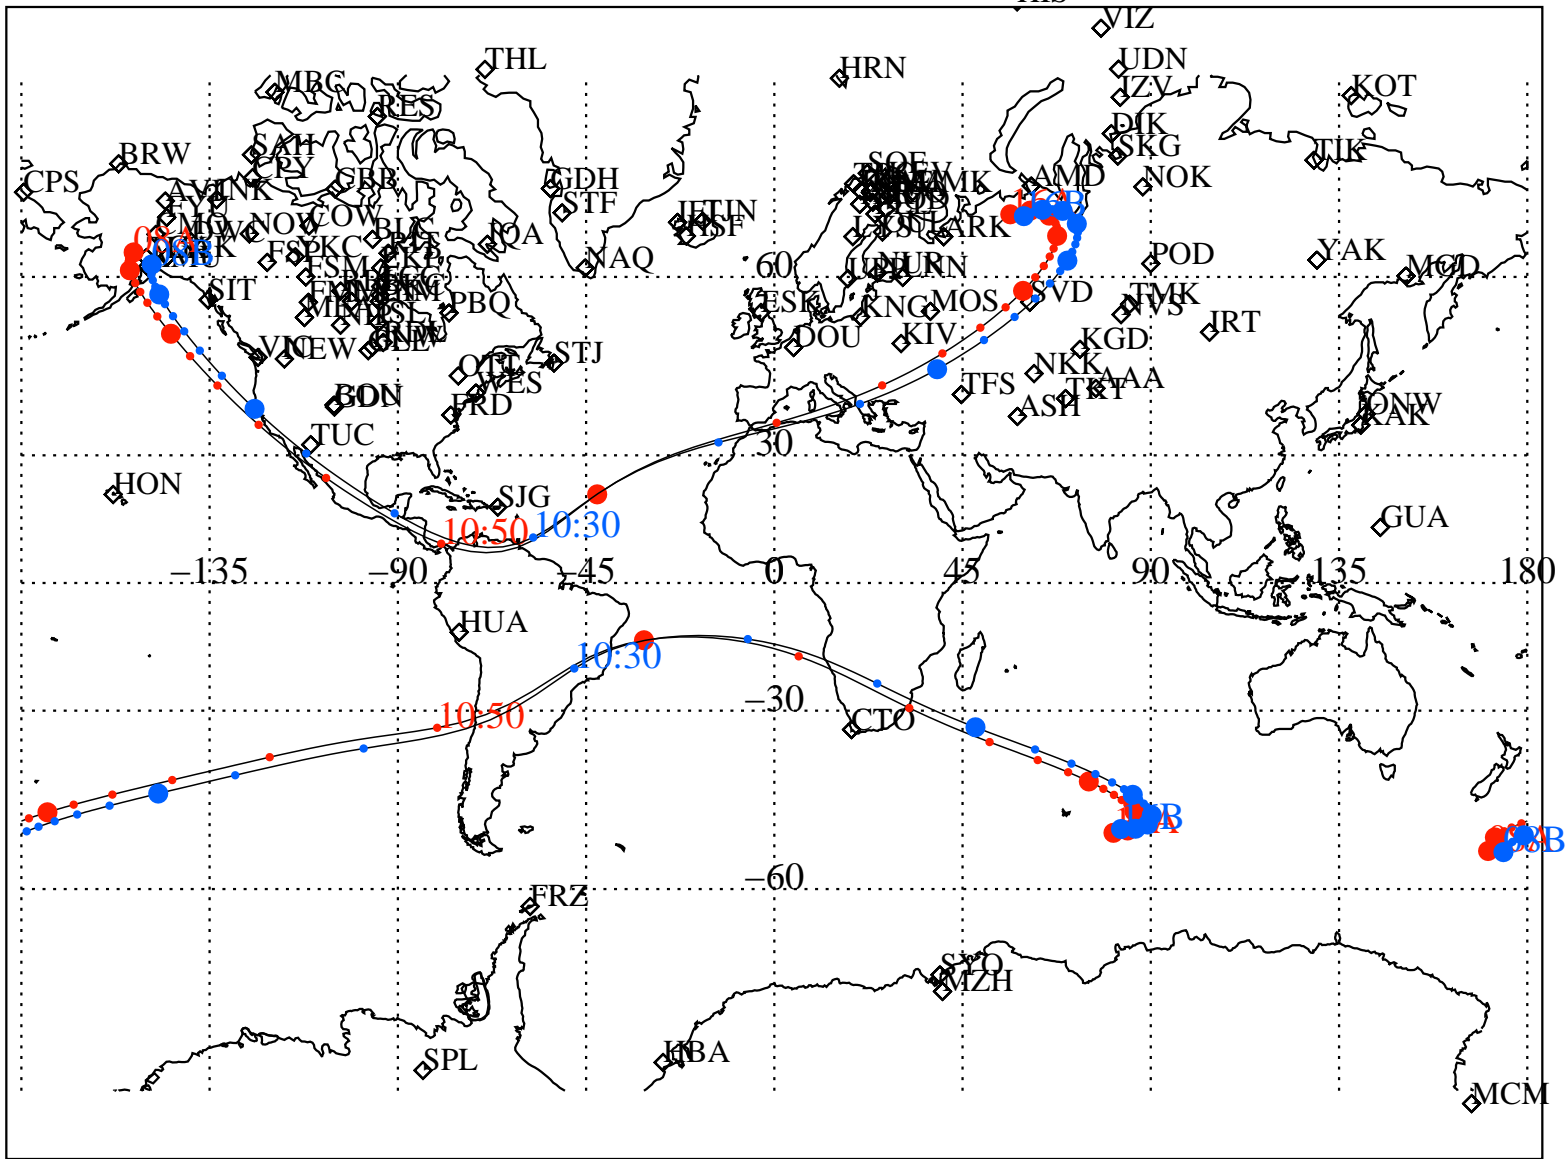

ALE
 VAN ALLEN PROBES 2013 220 (08/08) 08:00 to 2013 220 (08/08) 16:00

RBSPA-A, RBSPB-B,