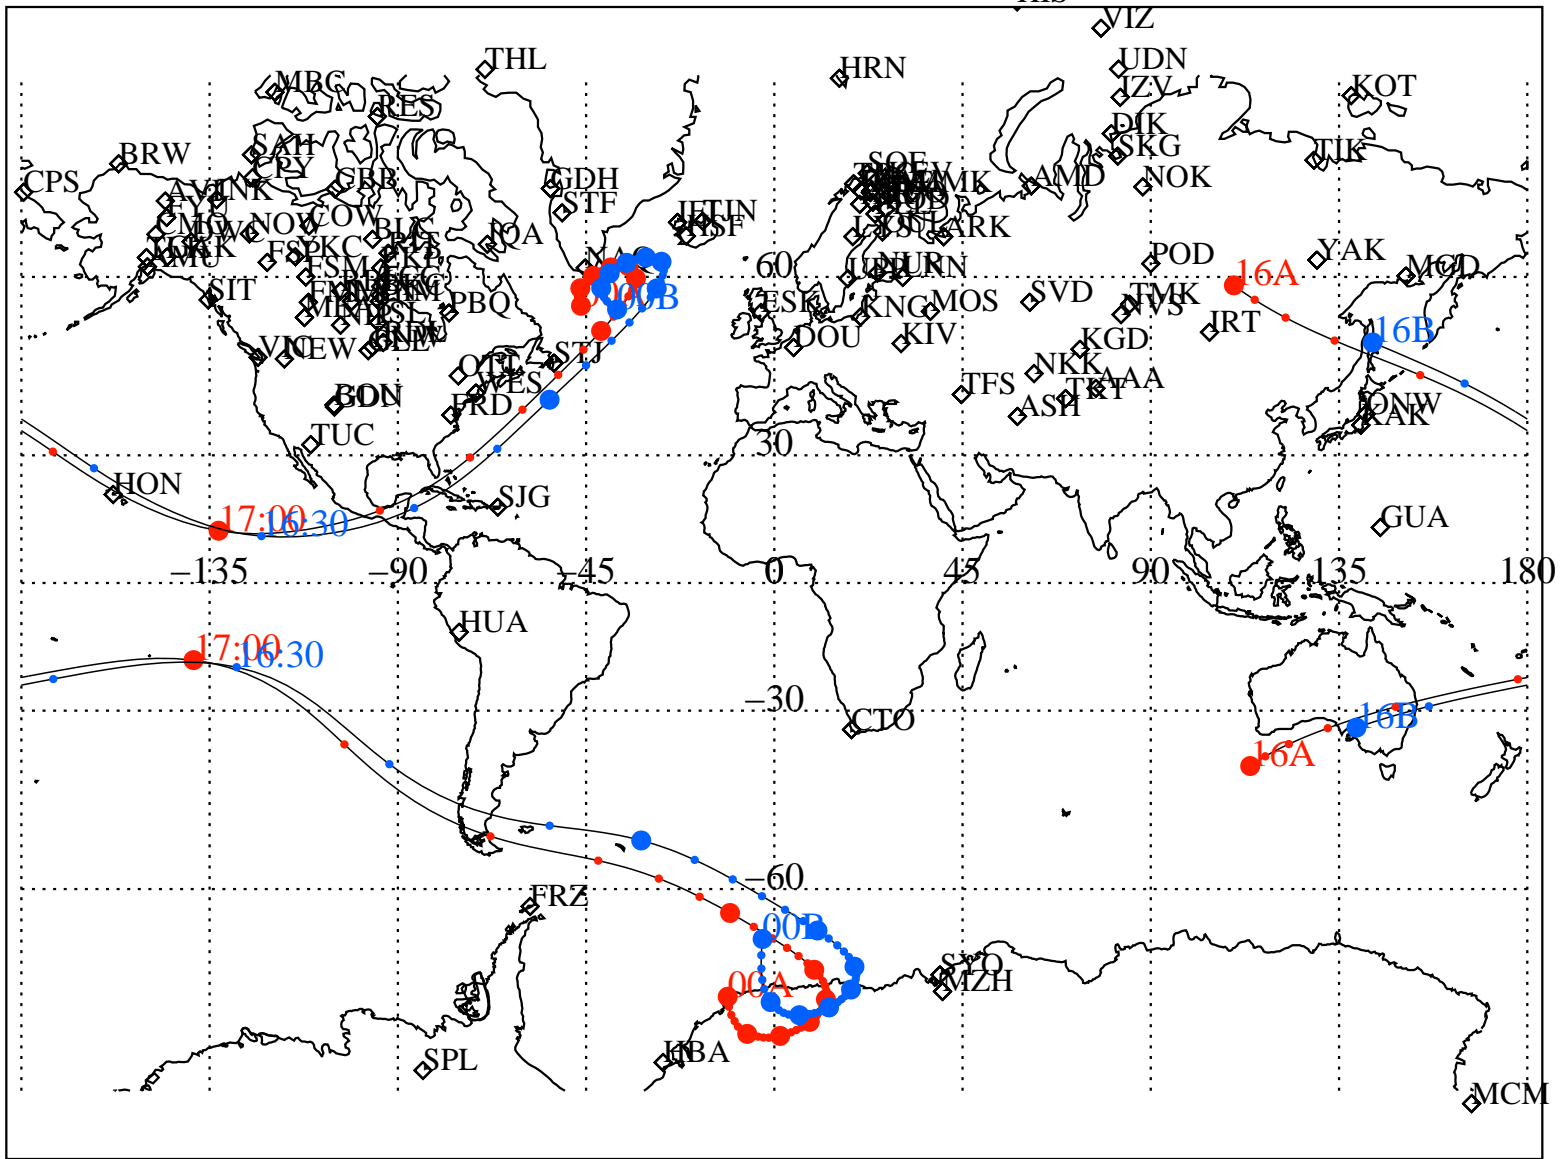

ALE
 VAN ALLEN PROBES 2013 219 (08/07) 16:00 to 2013 220 (08/08) 00:00

RBSPA-A, RBSPB-B,