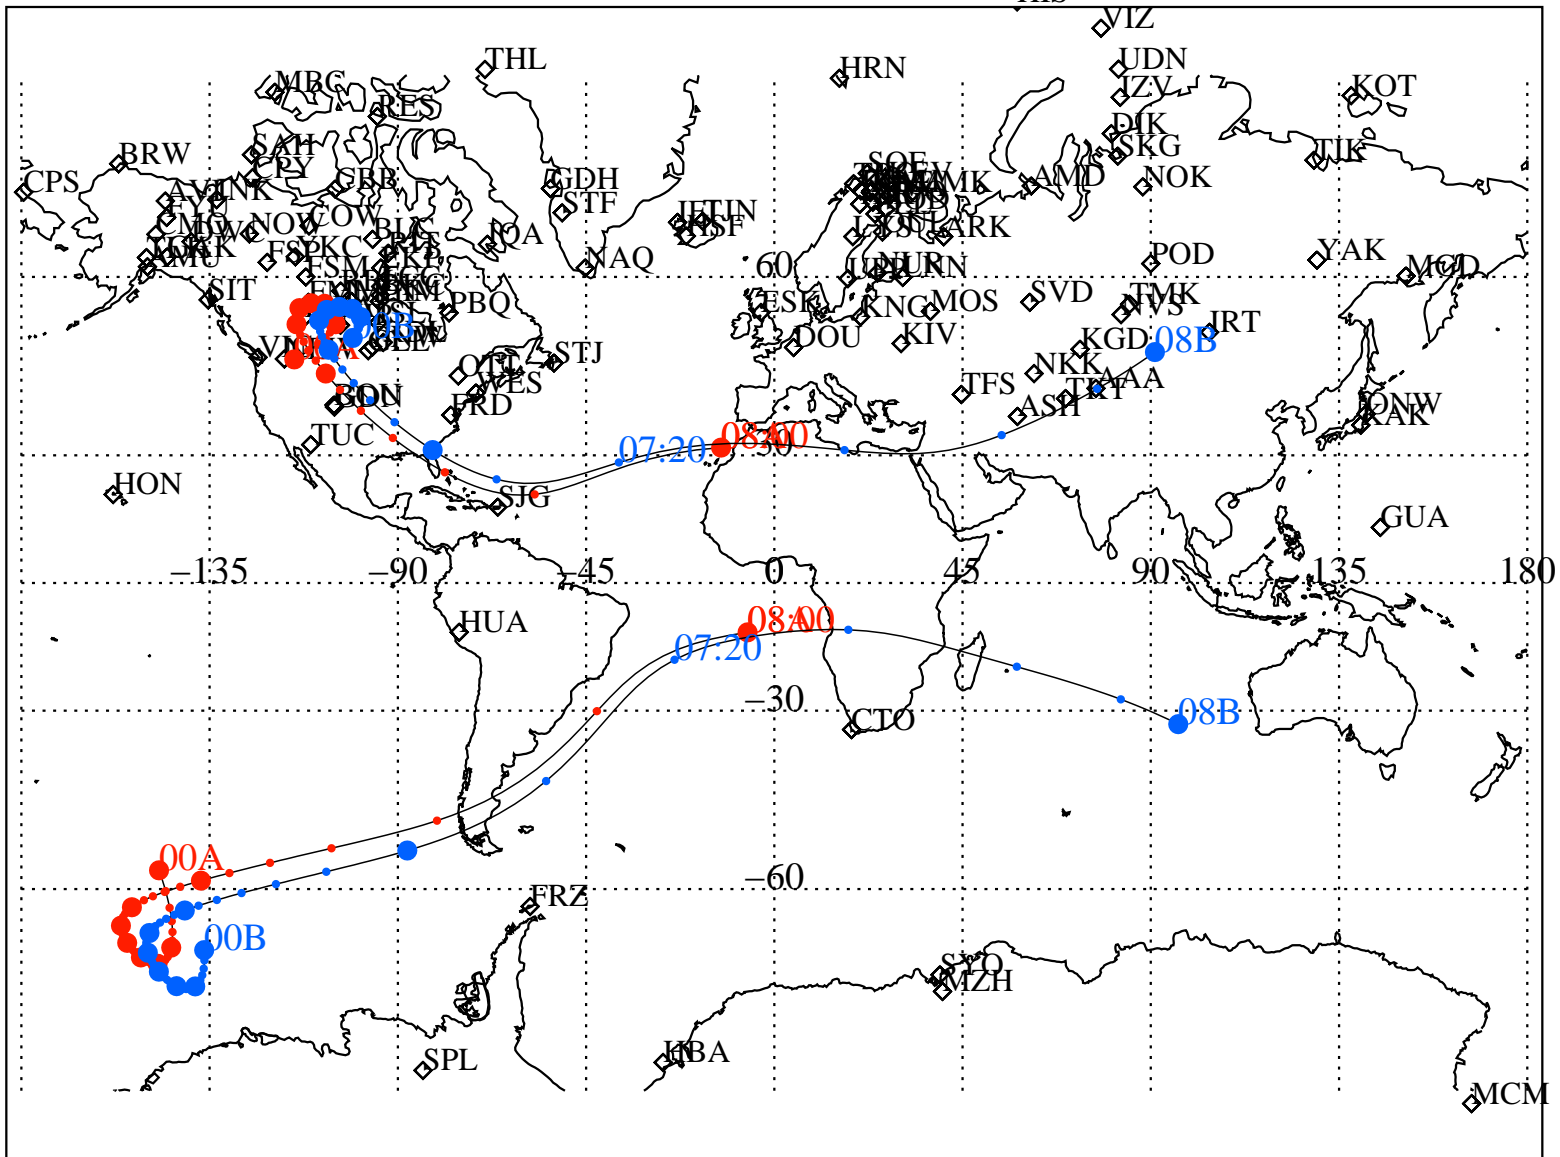

ALE  
 VAN ALLEN PROBES 2013 219 (08/07) 00:00 to 2013 219 (08/07) 08:00

RBSPA-A, RBSPB-B,