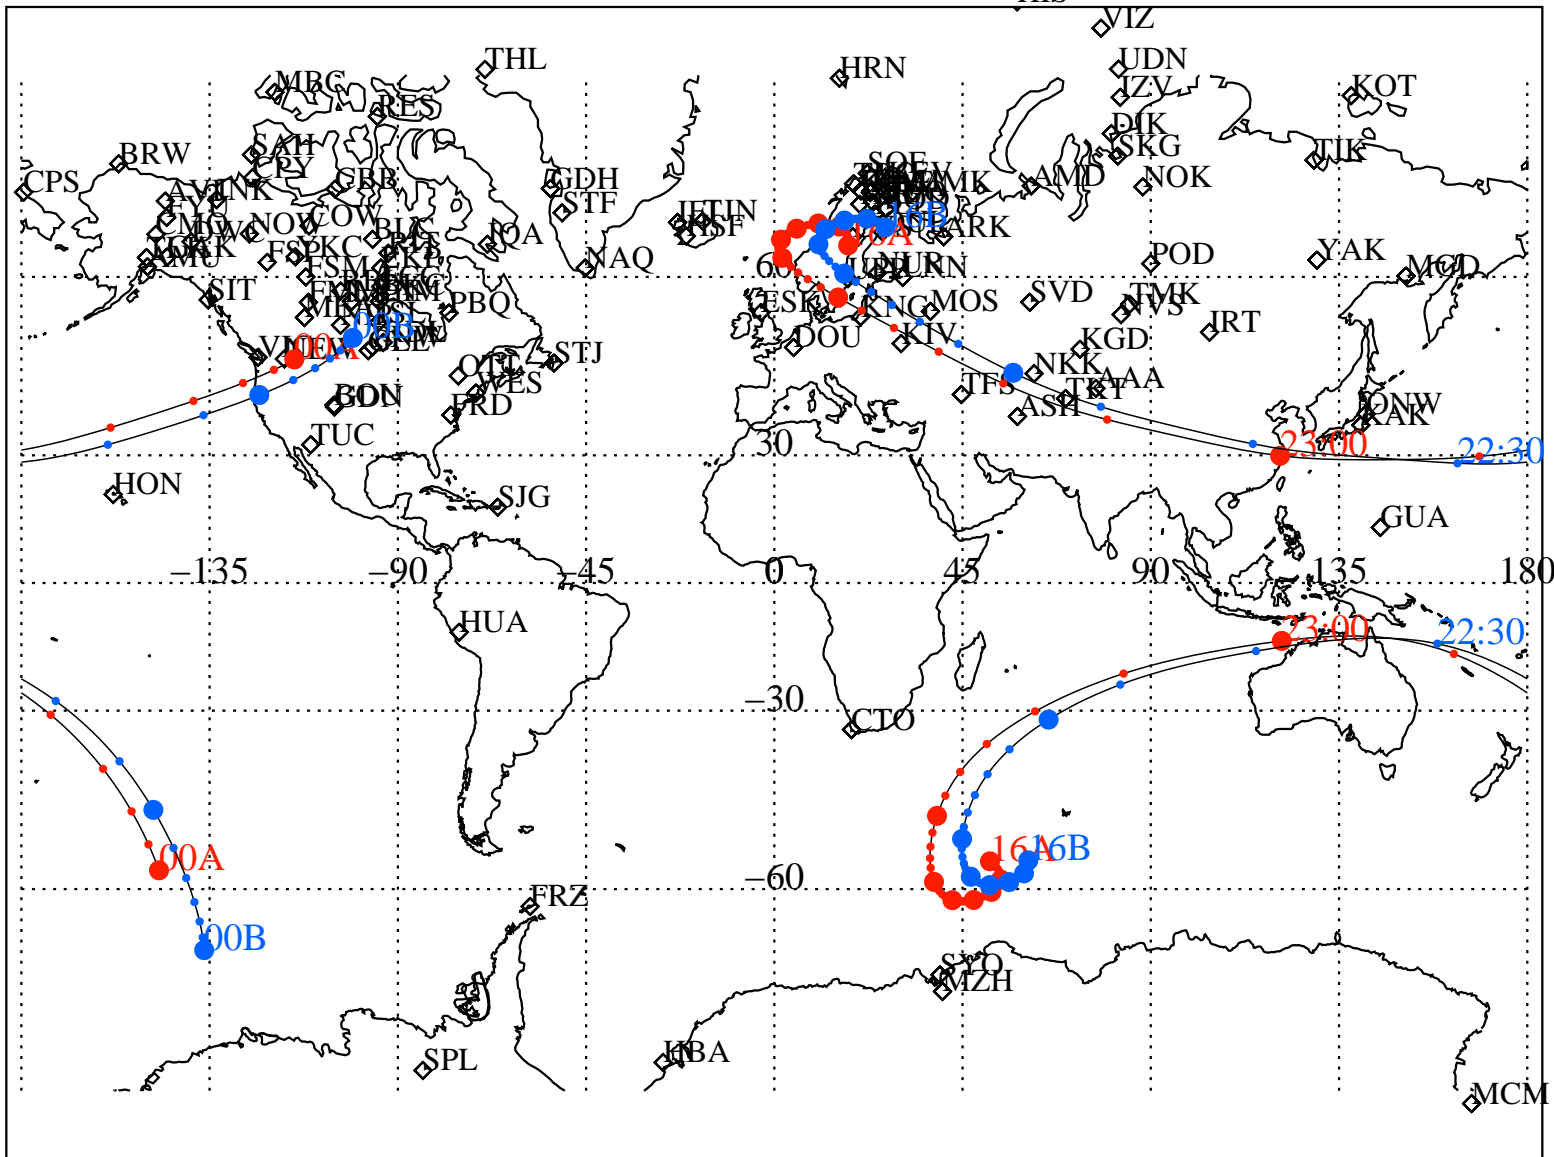

ALE  
 VAN ALLEN PROBES 2013 218 (08/06) 16:00 to 2013 219 (08/07) 00:00

RBSPA-A, RBSPB-B,