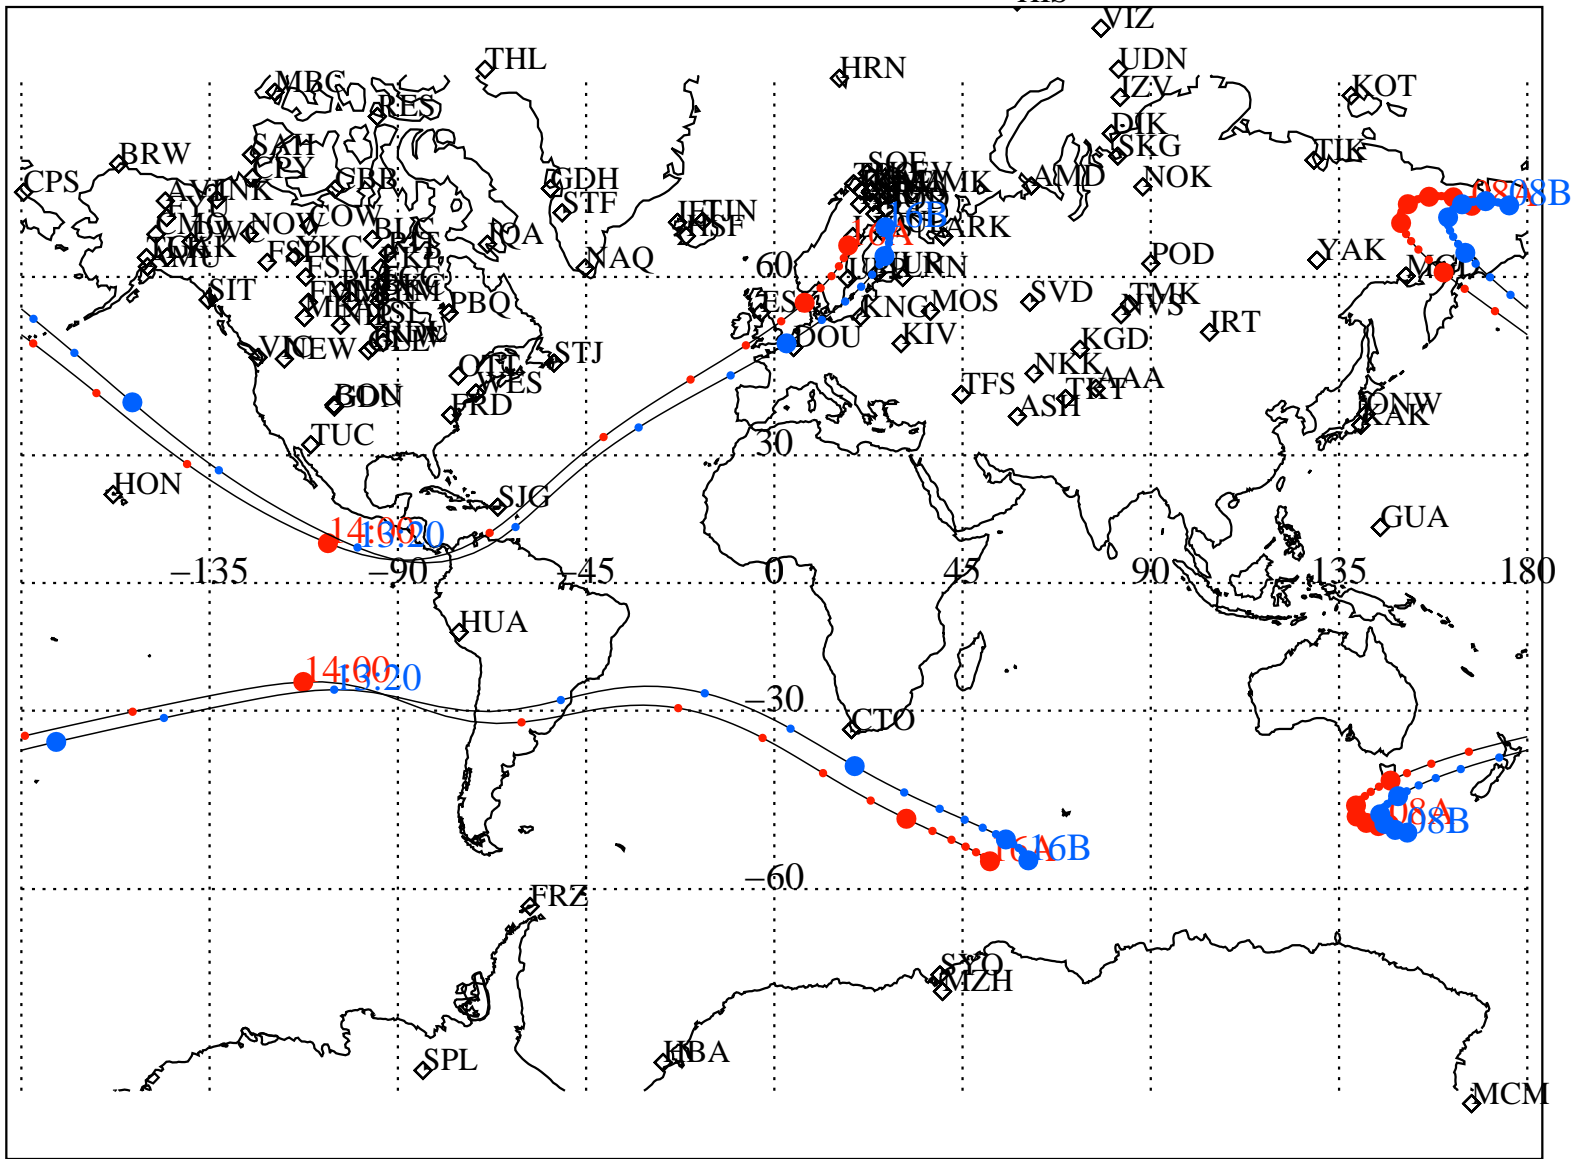

ALE
 VAN ALLEN PROBES 2013 218 (08/06) 08:00 to 2013 218 (08/06) 16:00

RBSPA-A, RBSPB-B,