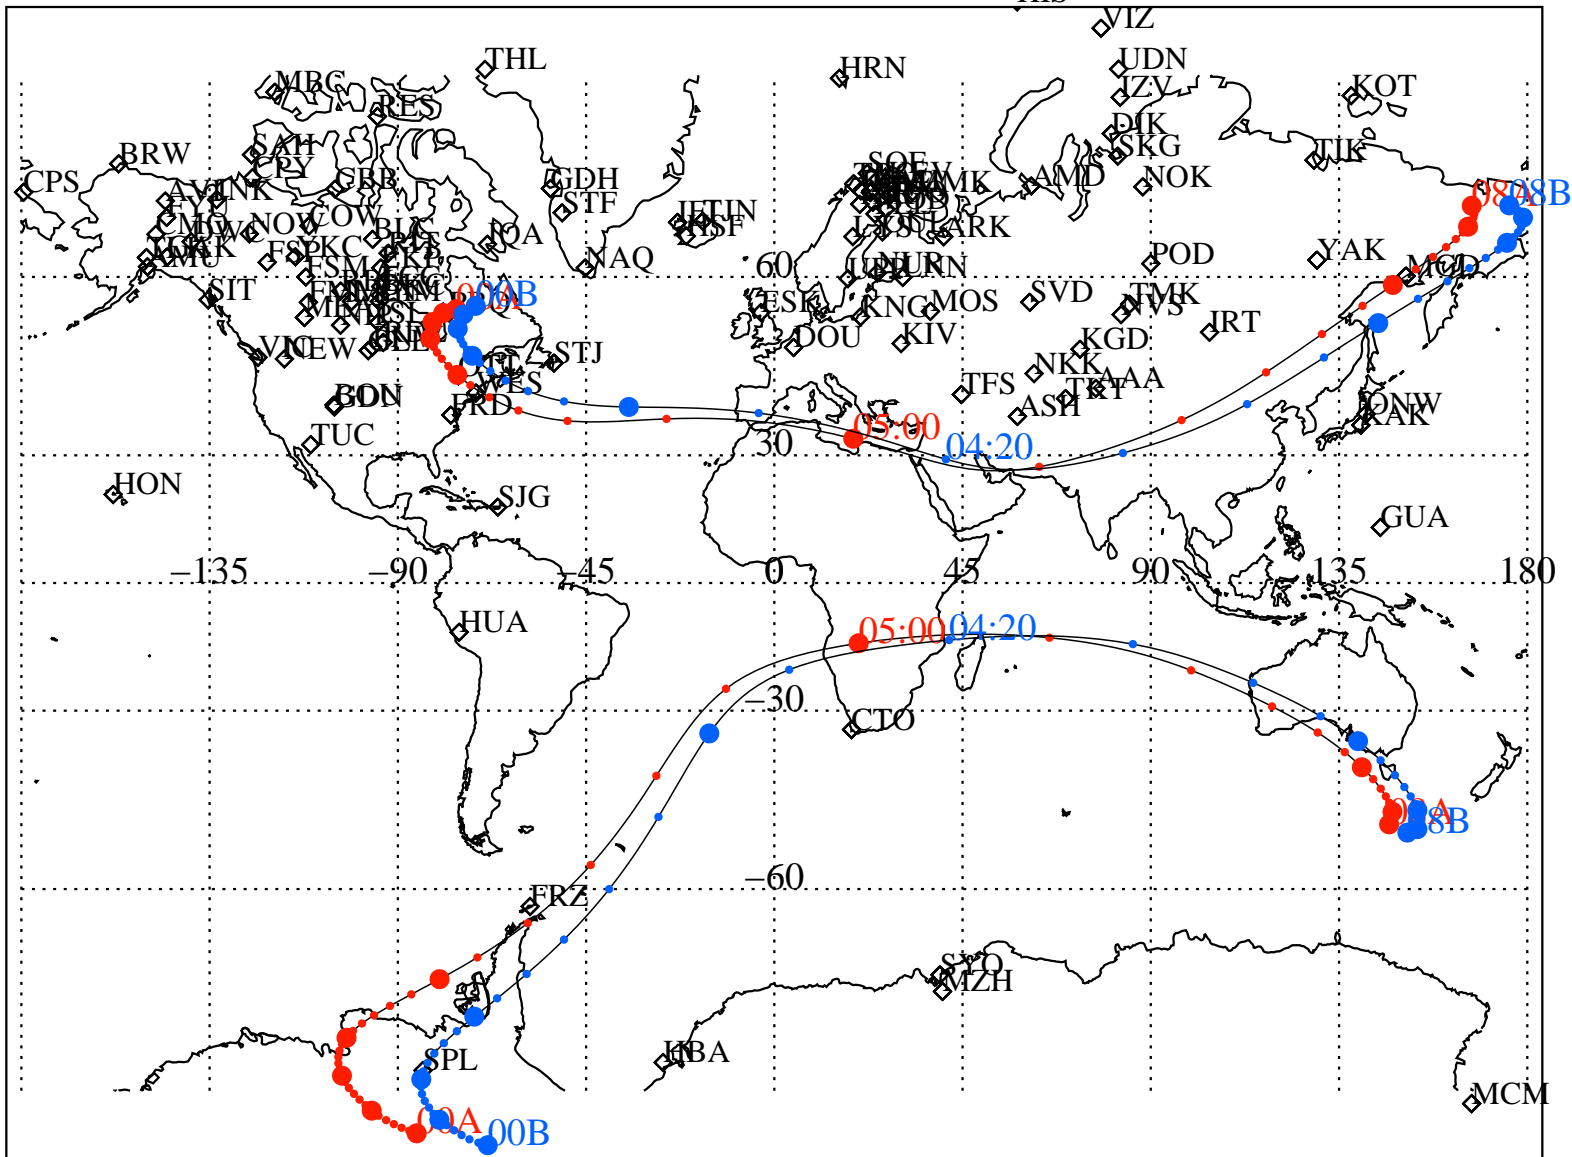

ALE  
 VAN ALLEN PROBES 2013 218 (08/06) 00:00 to 2013 218 (08/06) 08:00

RBSPA-A, RBSPB-B,