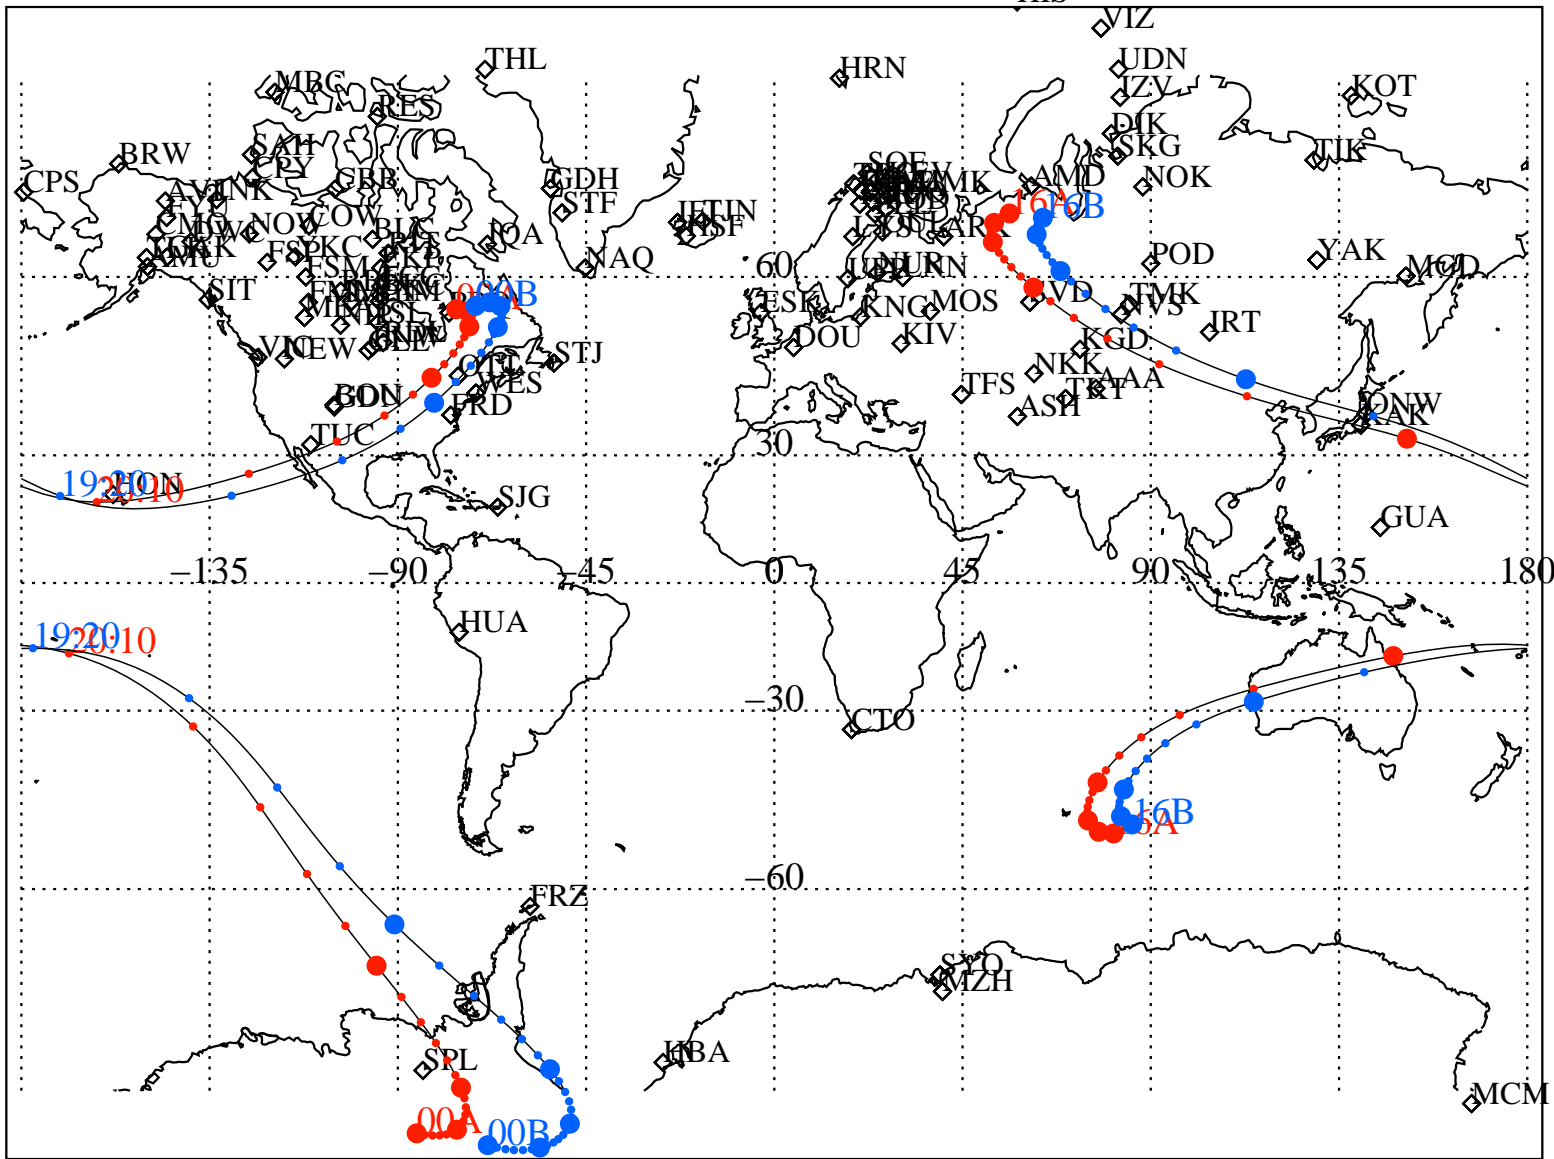

ALE  
 VAN ALLEN PROBES 2013 217 (08/05) 16:00 to 2013 218 (08/06) 00:00

RBSPA-A, RBSPB-B,