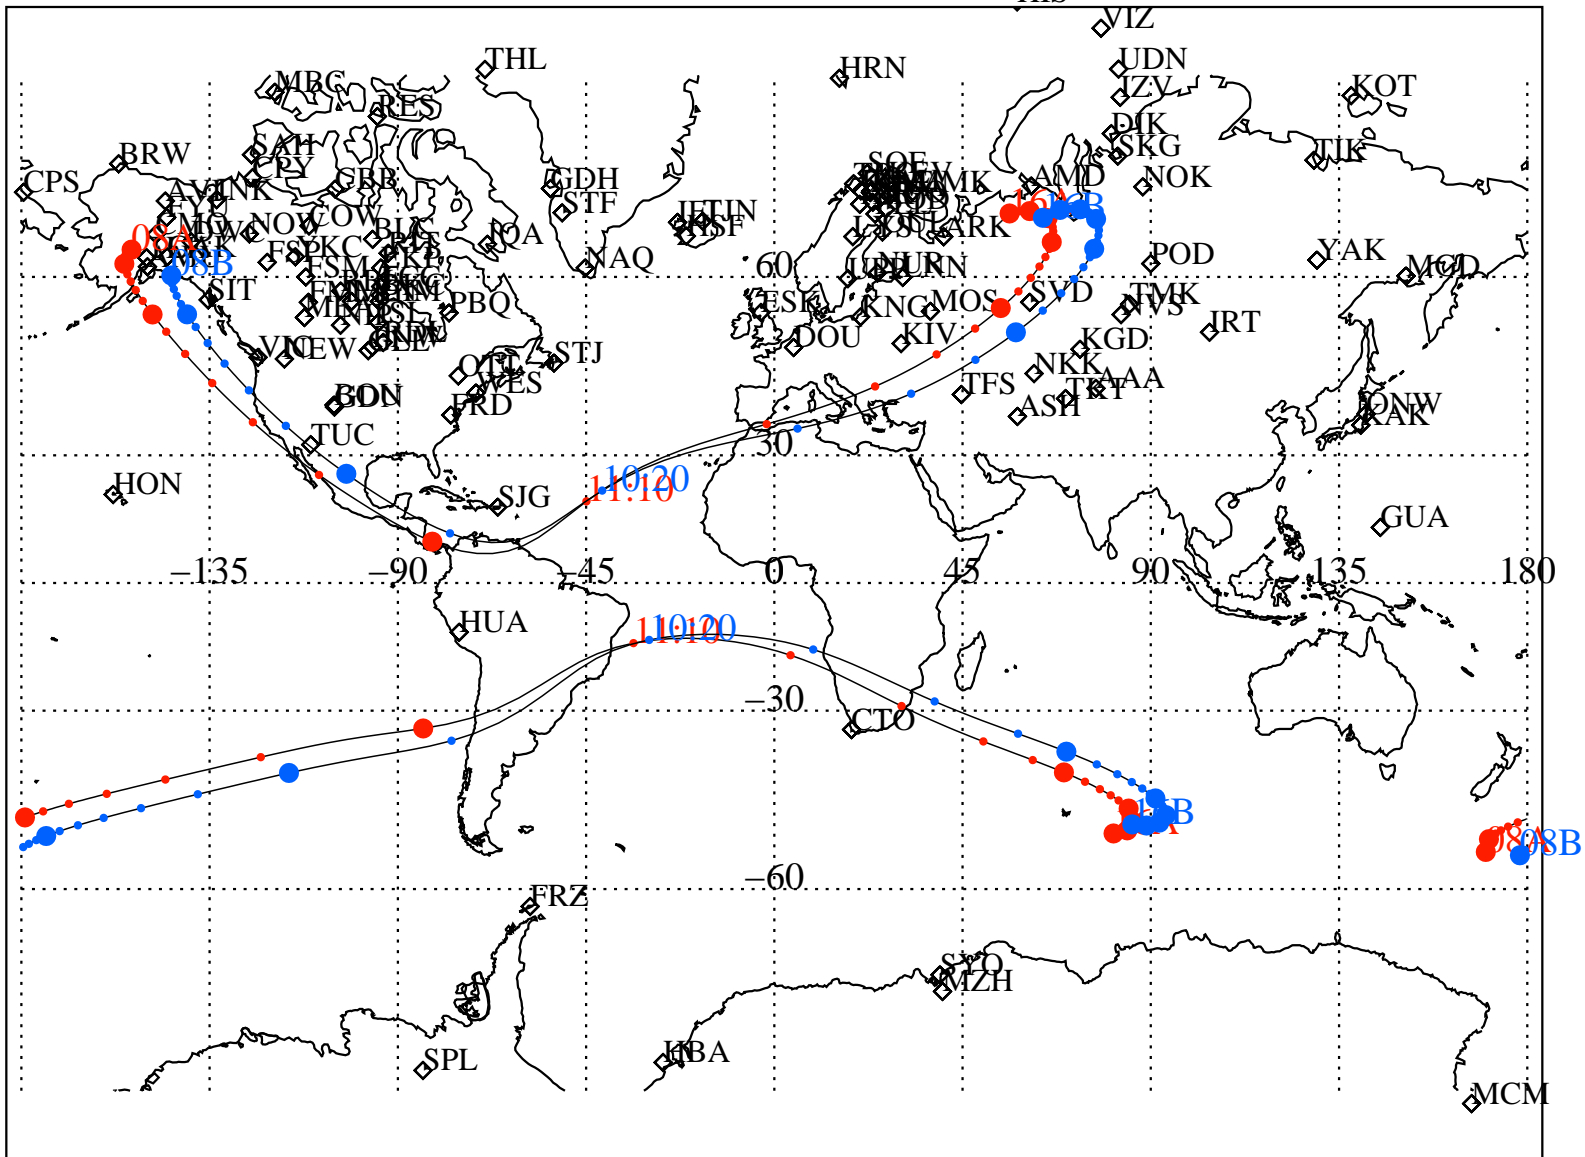

ALE  
 VAN ALLEN PROBES 2013 217 (08/05) 08:00 to 2013 217 (08/05) 16:00

RBSPA-A, RBSPB-B,