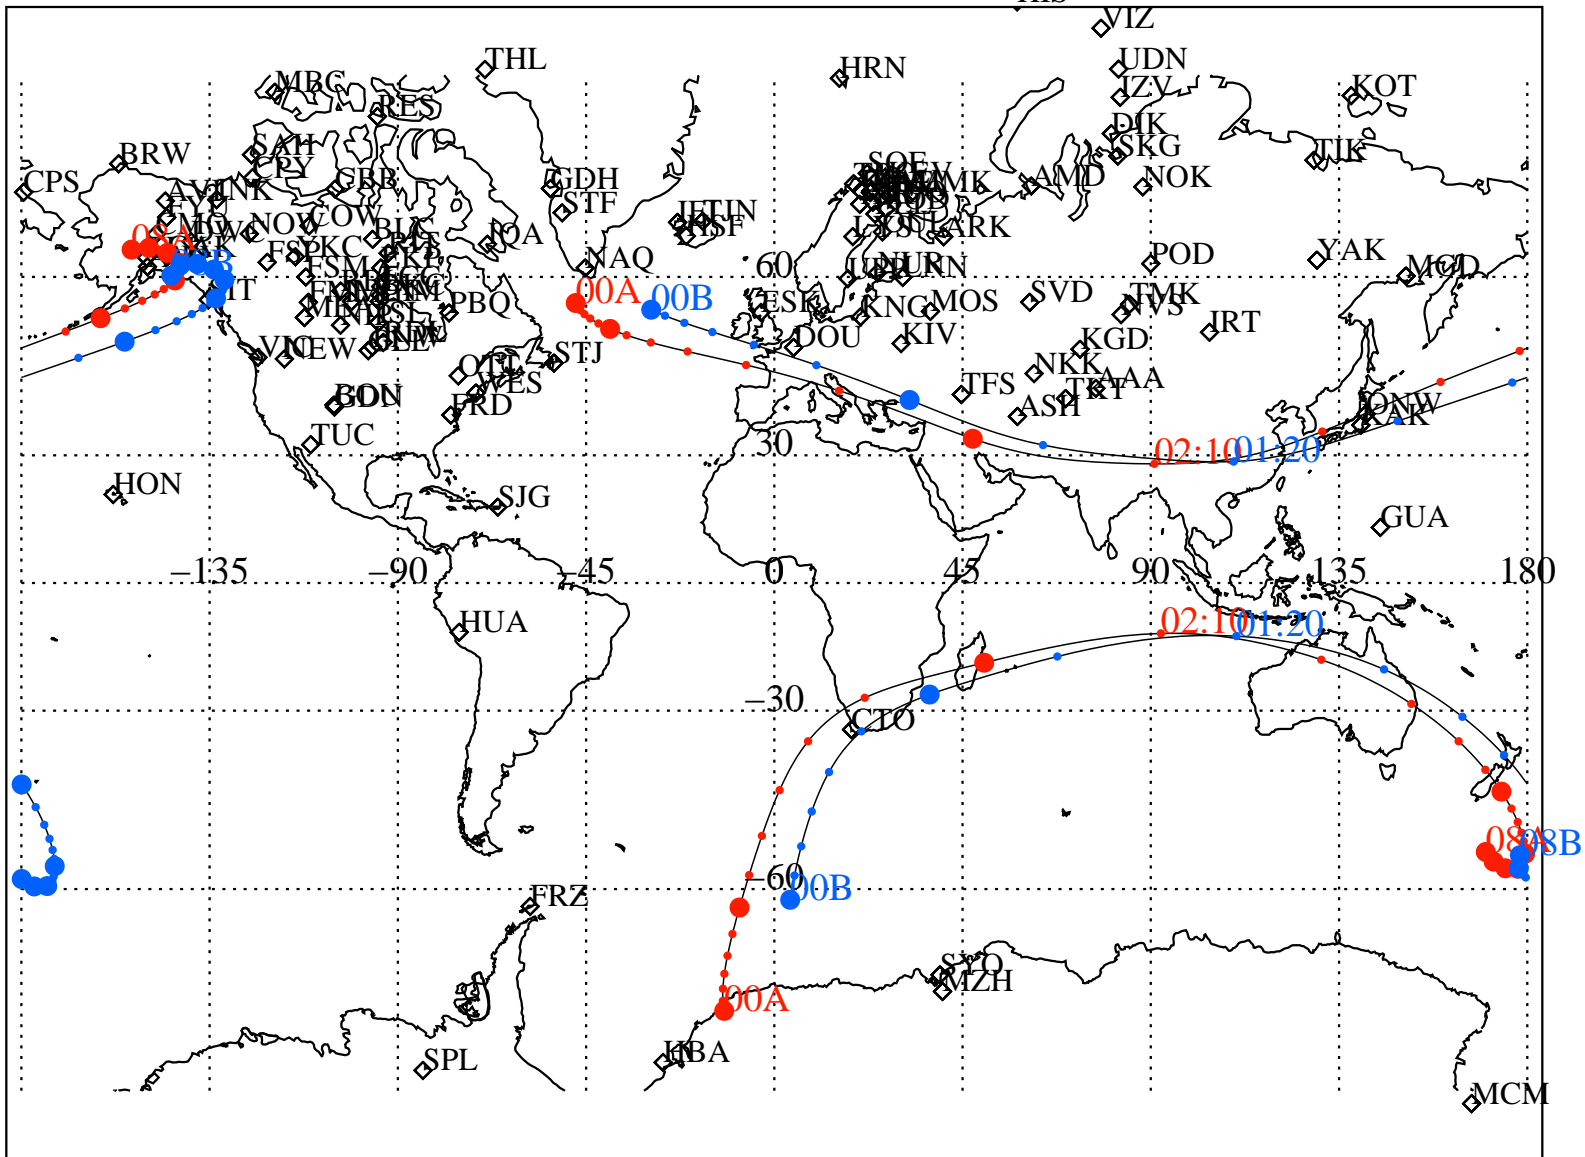

ALE
 VAN ALLEN PROBES 2013 217 (08/05) 00:00 to 2013 217 (08/05) 08:00

RBSPA-A, RBSPB-B,