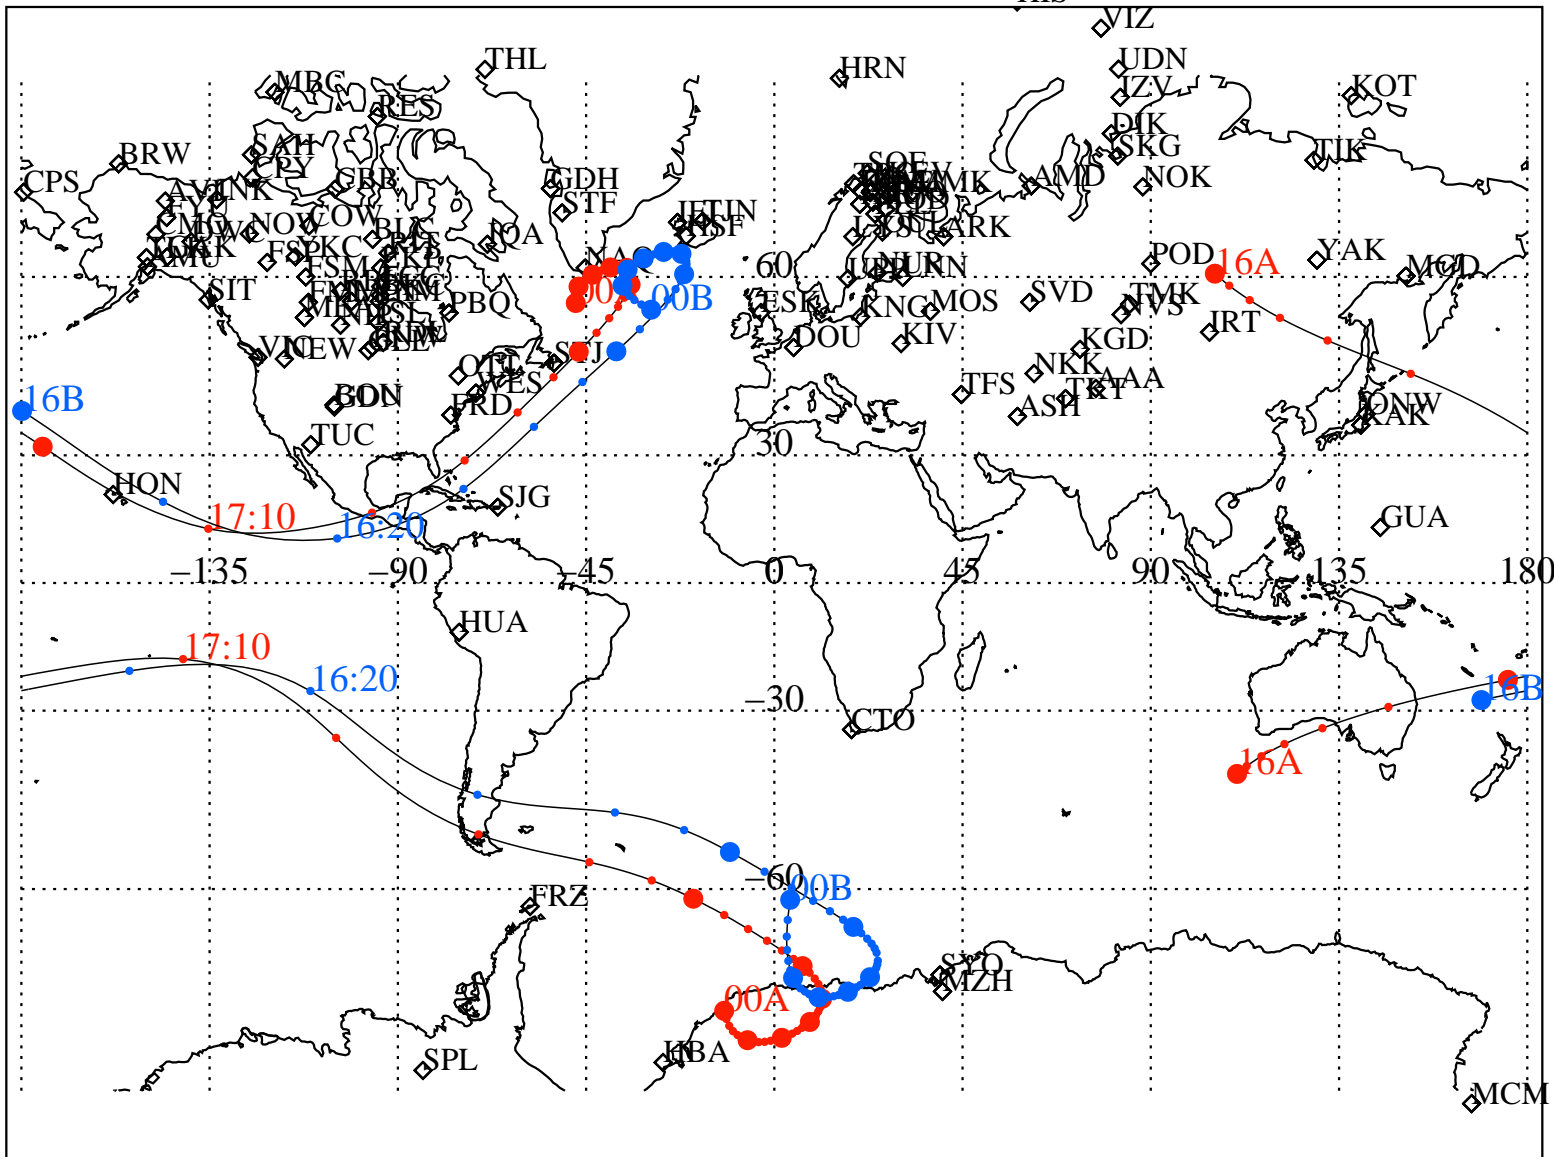

ALE
 VAN ALLEN PROBES 2013 216 (08/04) 16:00 to 2013 217 (08/05) 00:00

RBSPA-A, RBSPB-B,