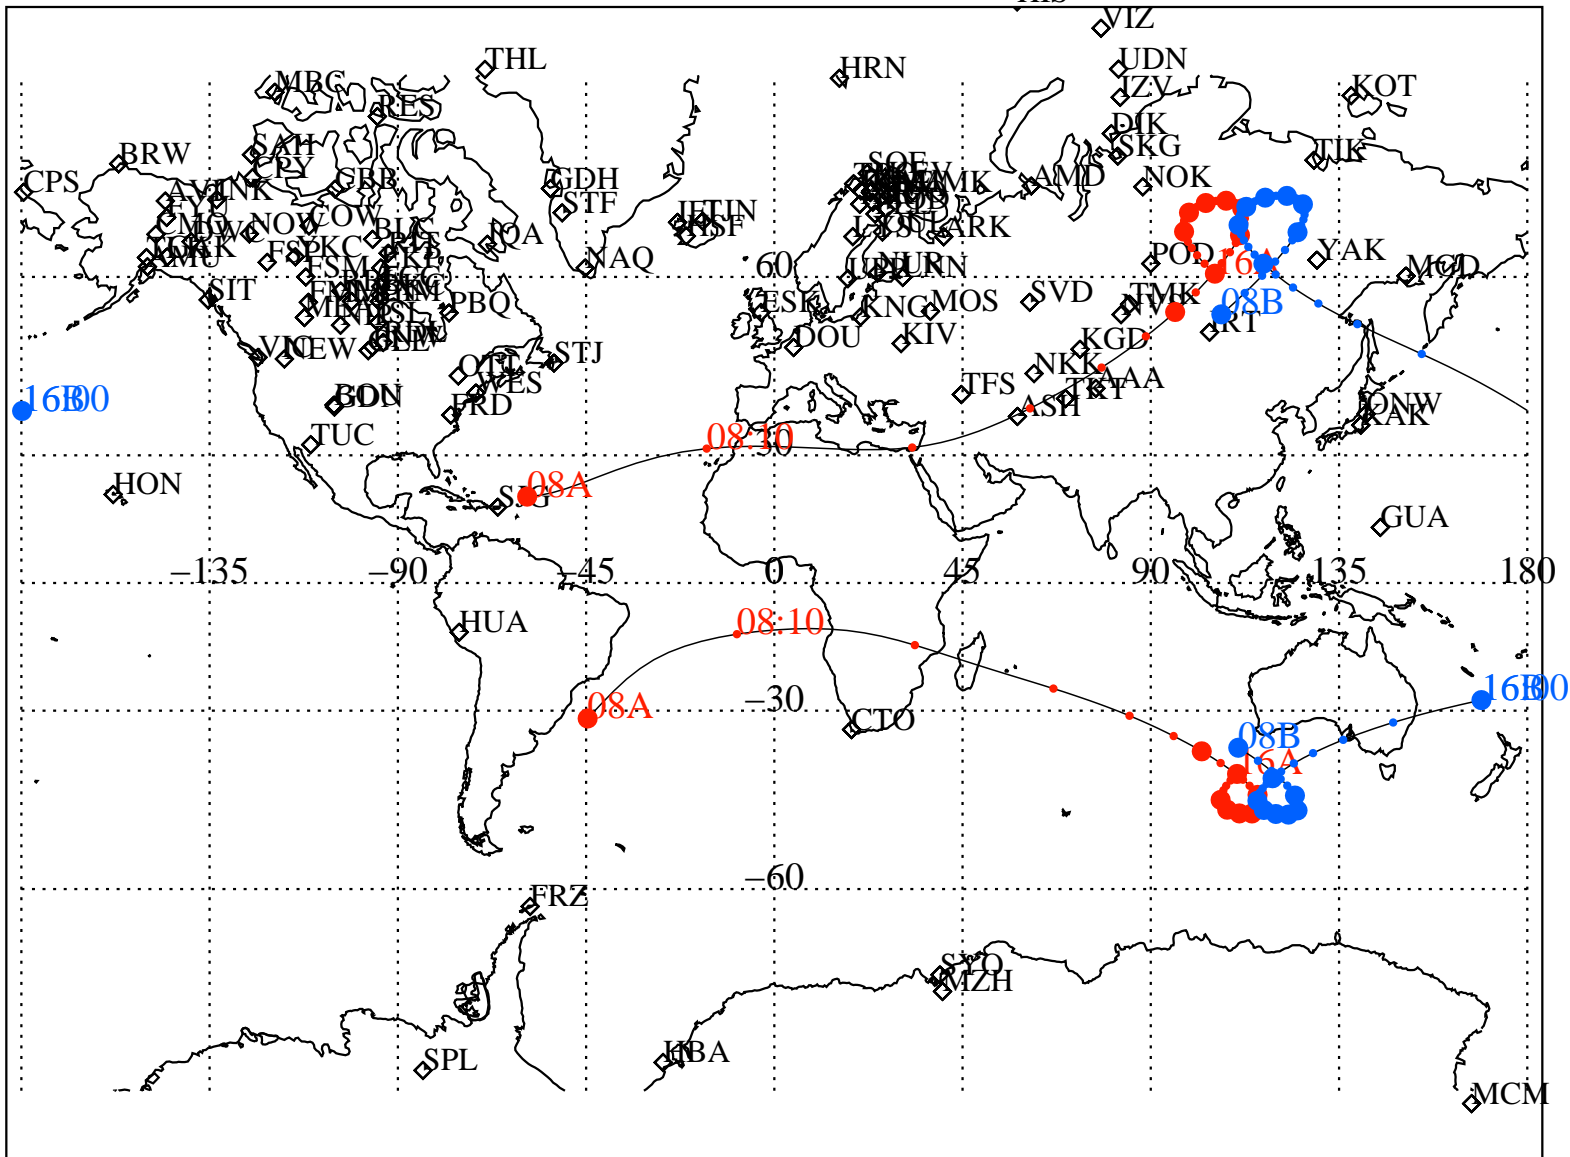

ALE
 VAN ALLEN PROBES 2013 216 (08/04) 08:00 to 2013 216 (08/04) 16:00

RBSPA-A, RBSPB-B,