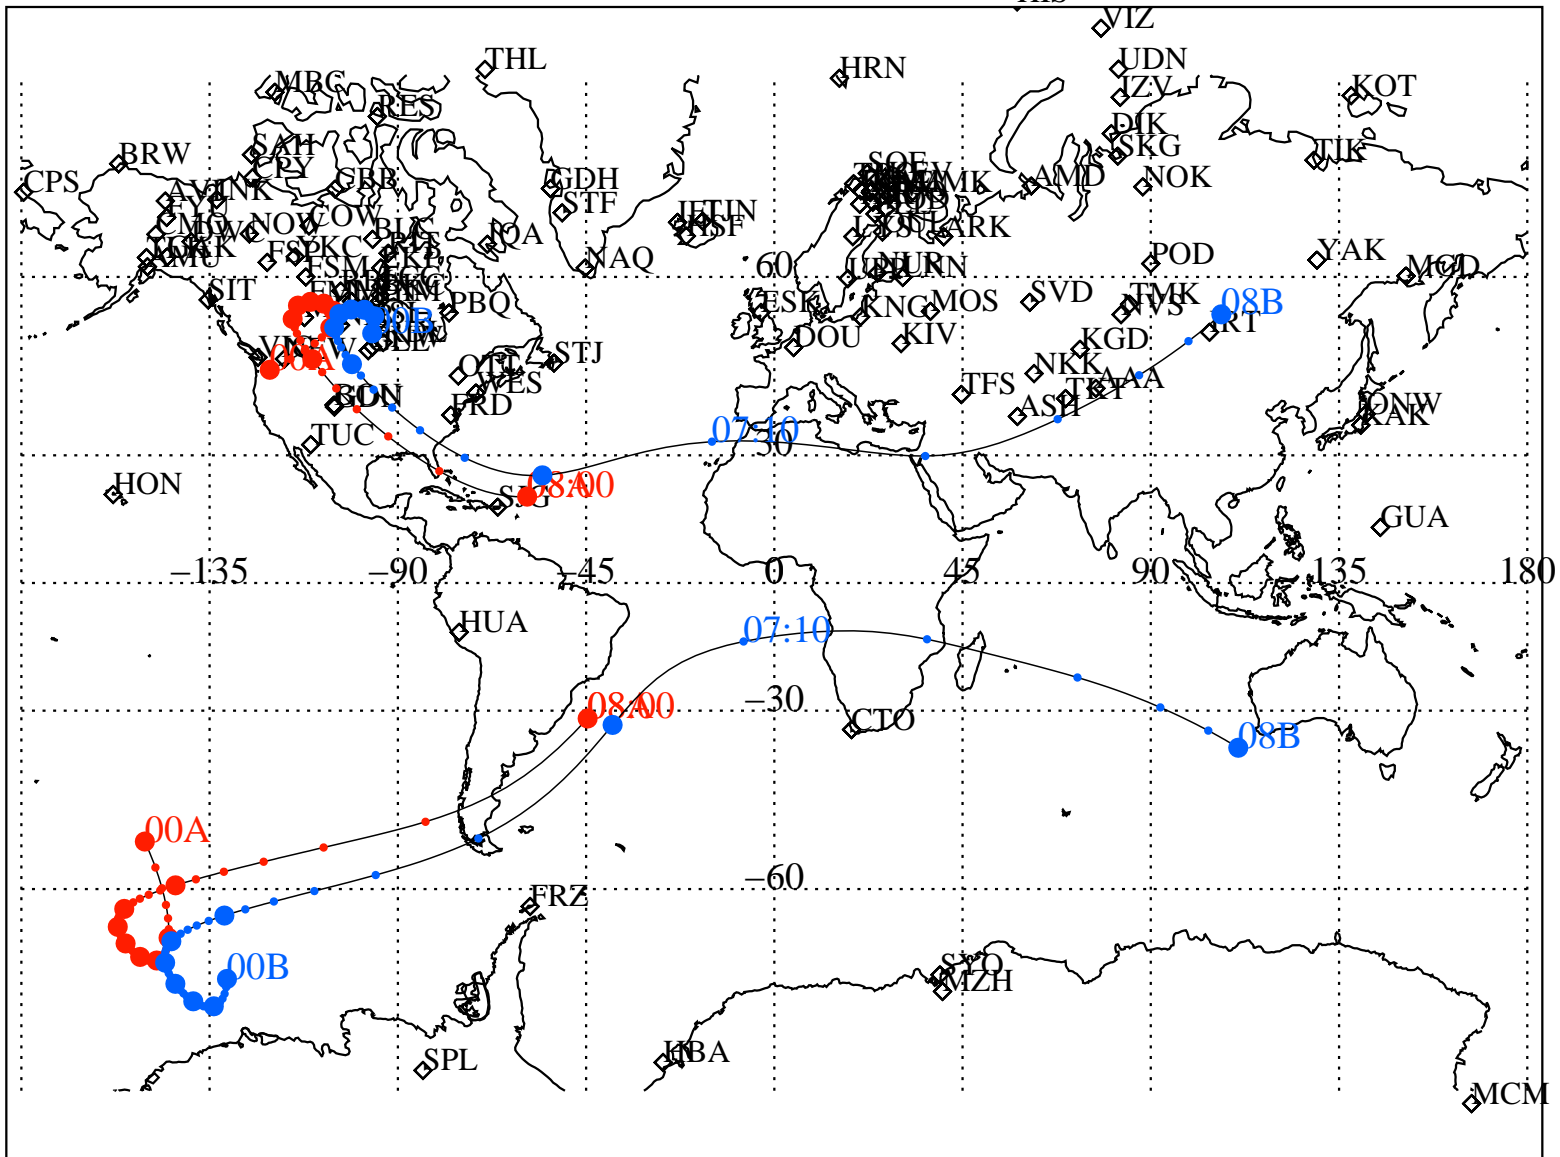

ALE  
 VAN ALLEN PROBES 2013 216 (08/04) 00:00 to 2013 216 (08/04) 08:00

RBSPA-A, RBSPB-B,