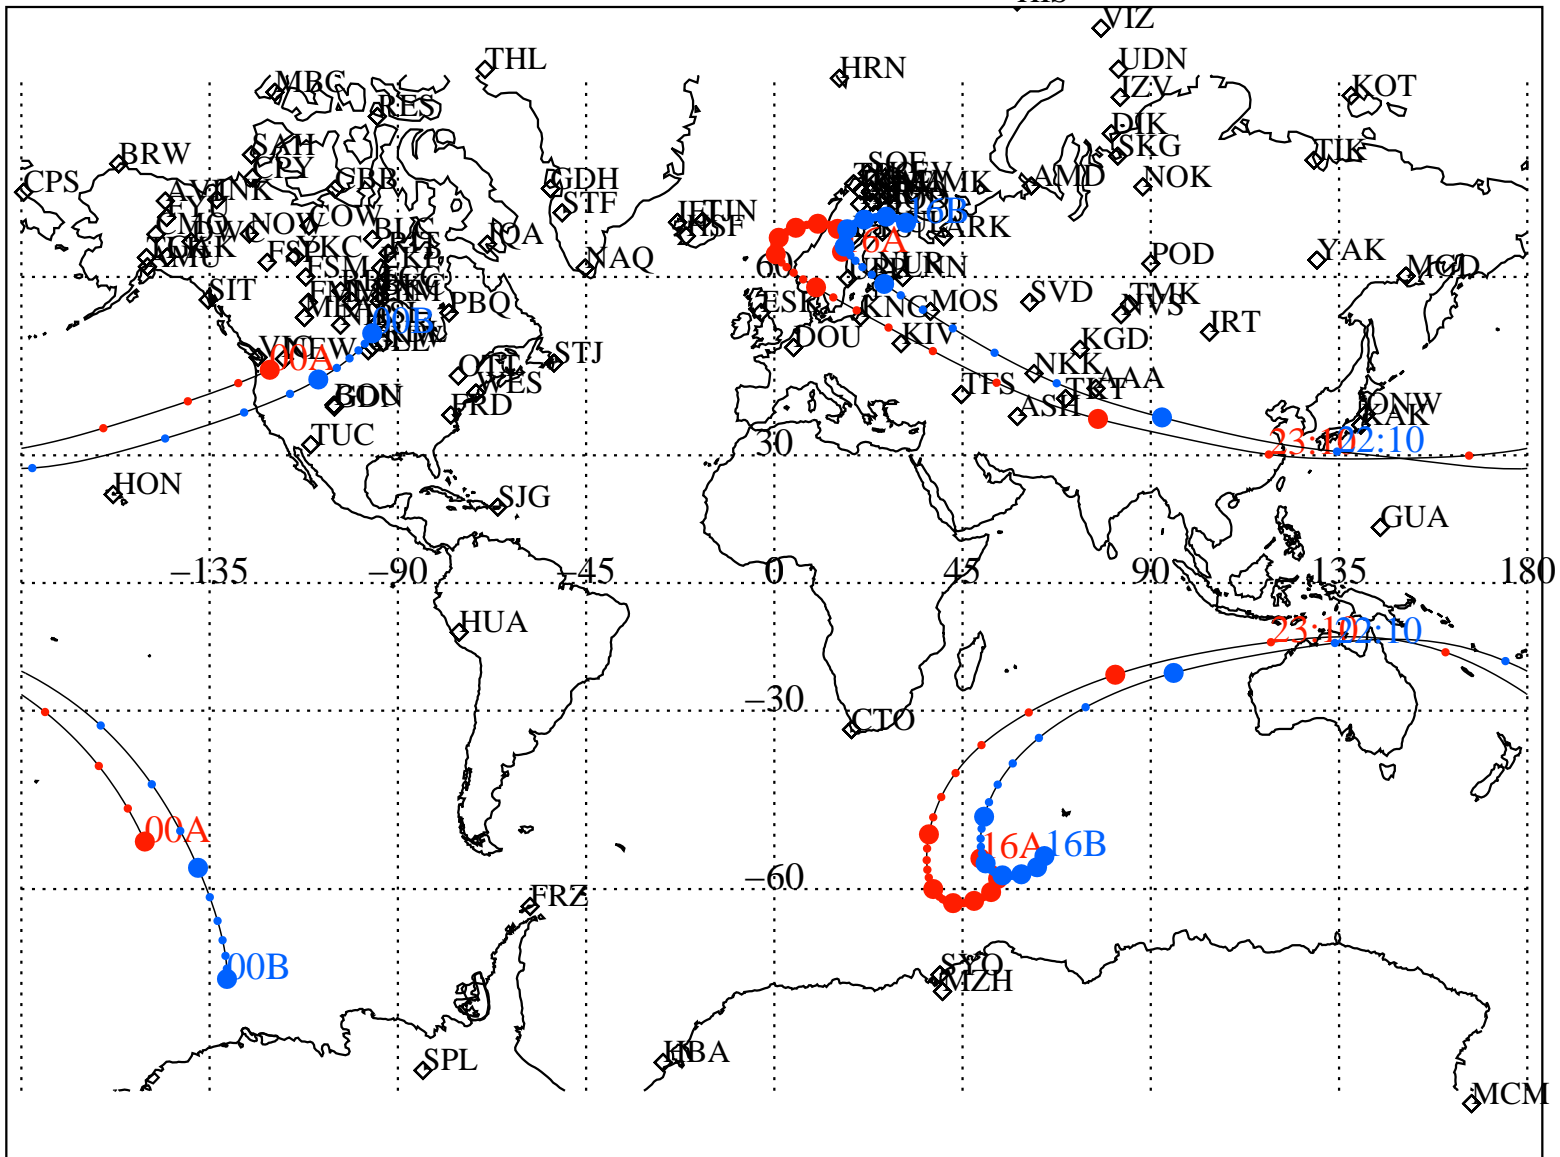

ALE
 VAN ALLEN PROBES 2013 215 (08/03) 16:00 to 2013 216 (08/04) 00:00

RBSPA-A, RBSPB-B,