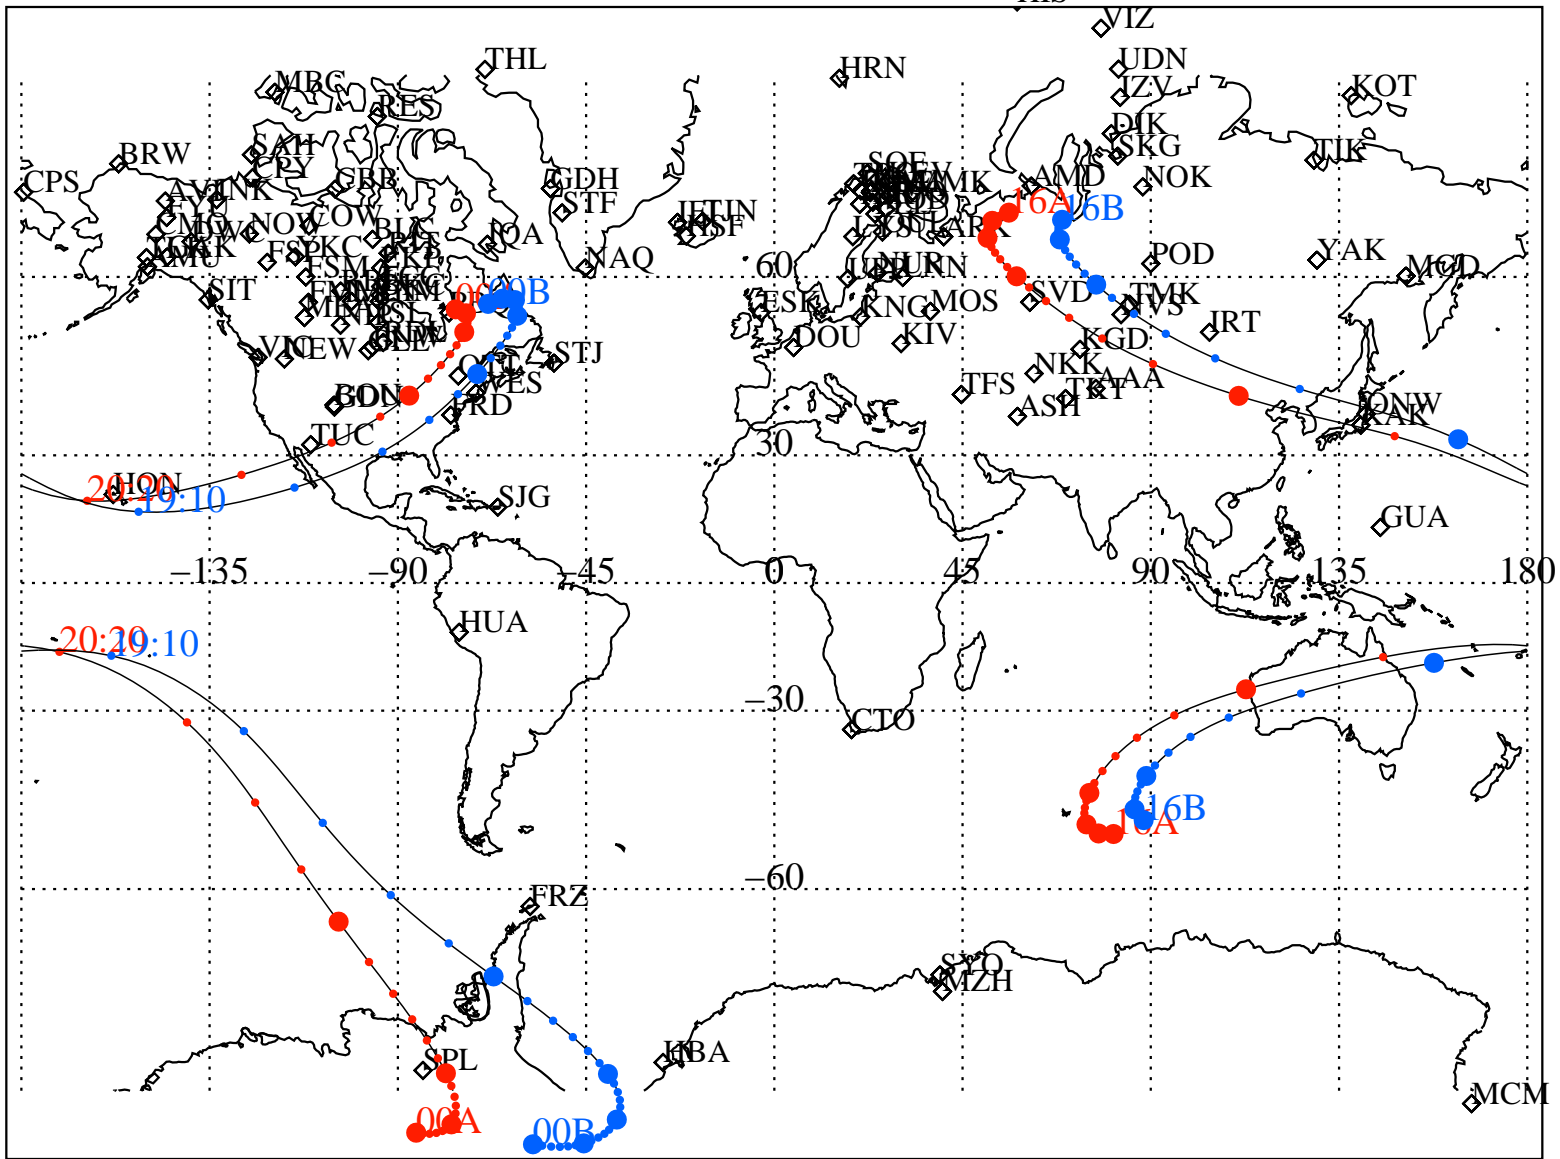

ALE  
 VAN ALLEN PROBES 2013 214 (08/02) 16:00 to 2013 215 (08/03) 00:00

RBSPA-A, RBSPB-B,