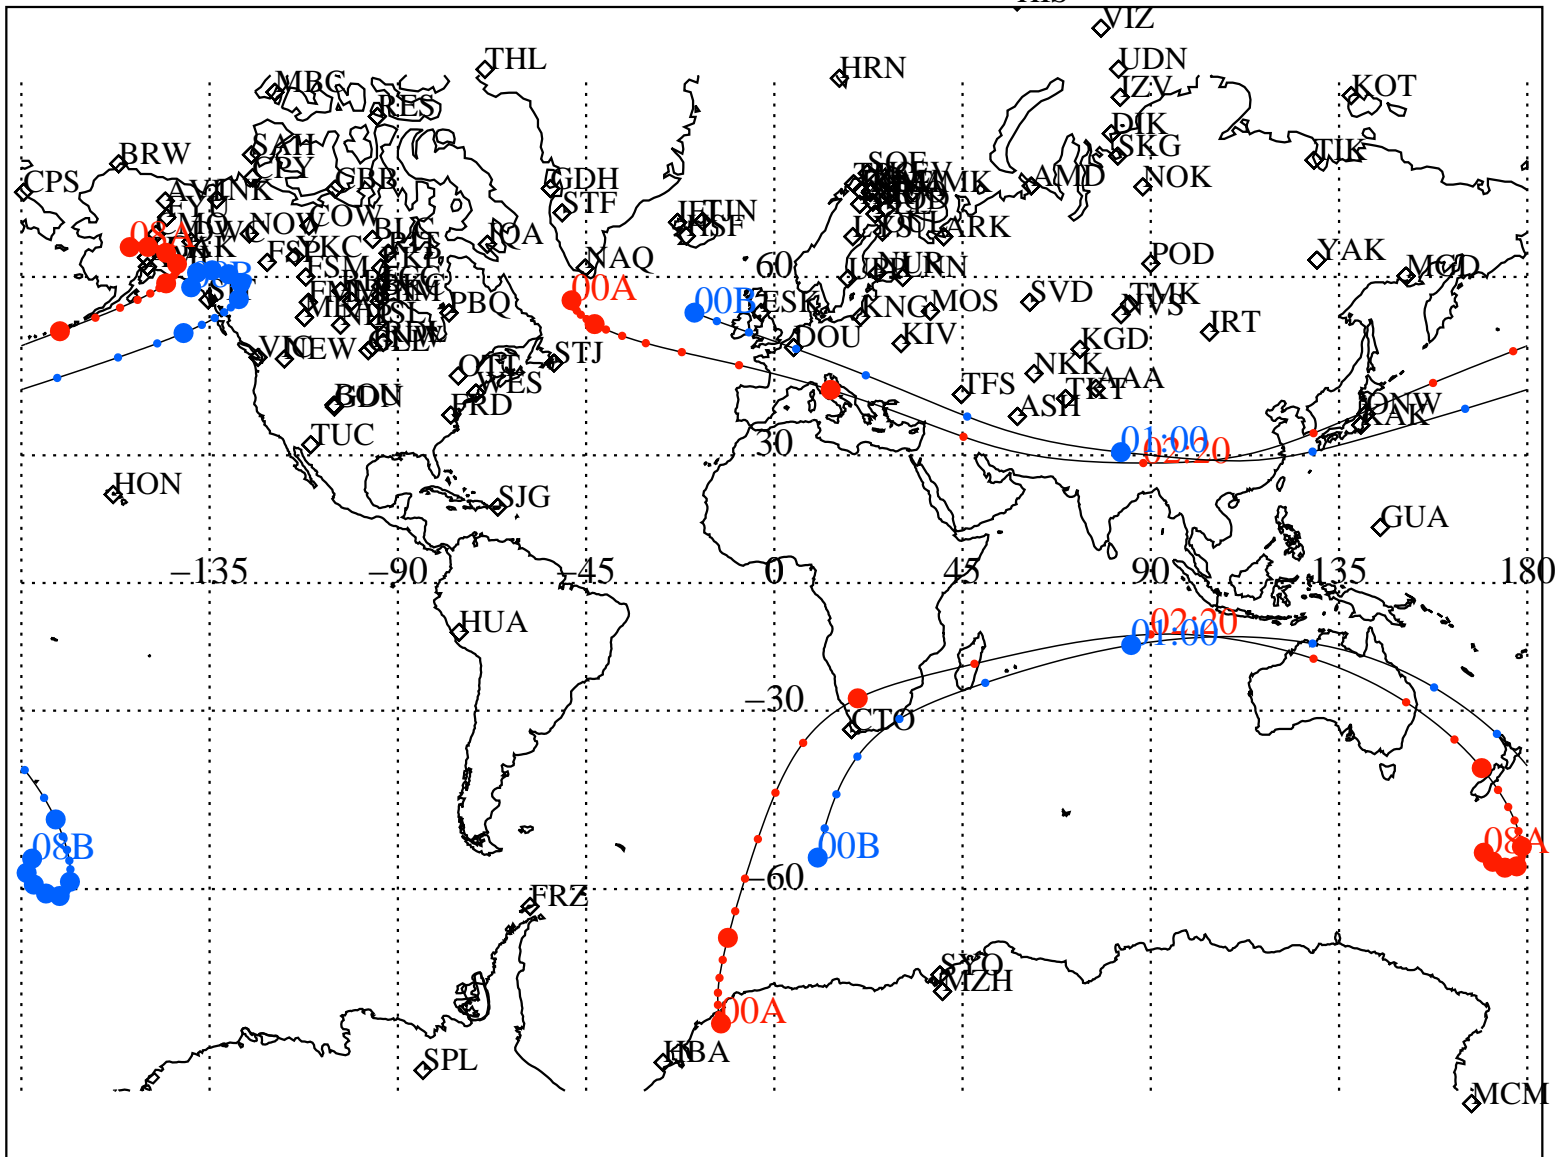

ALE
 VAN ALLEN PROBES 2013 214 (08/02) 00:00 to 2013 214 (08/02) 08:00

RBSPA-A, RBSPB-B,