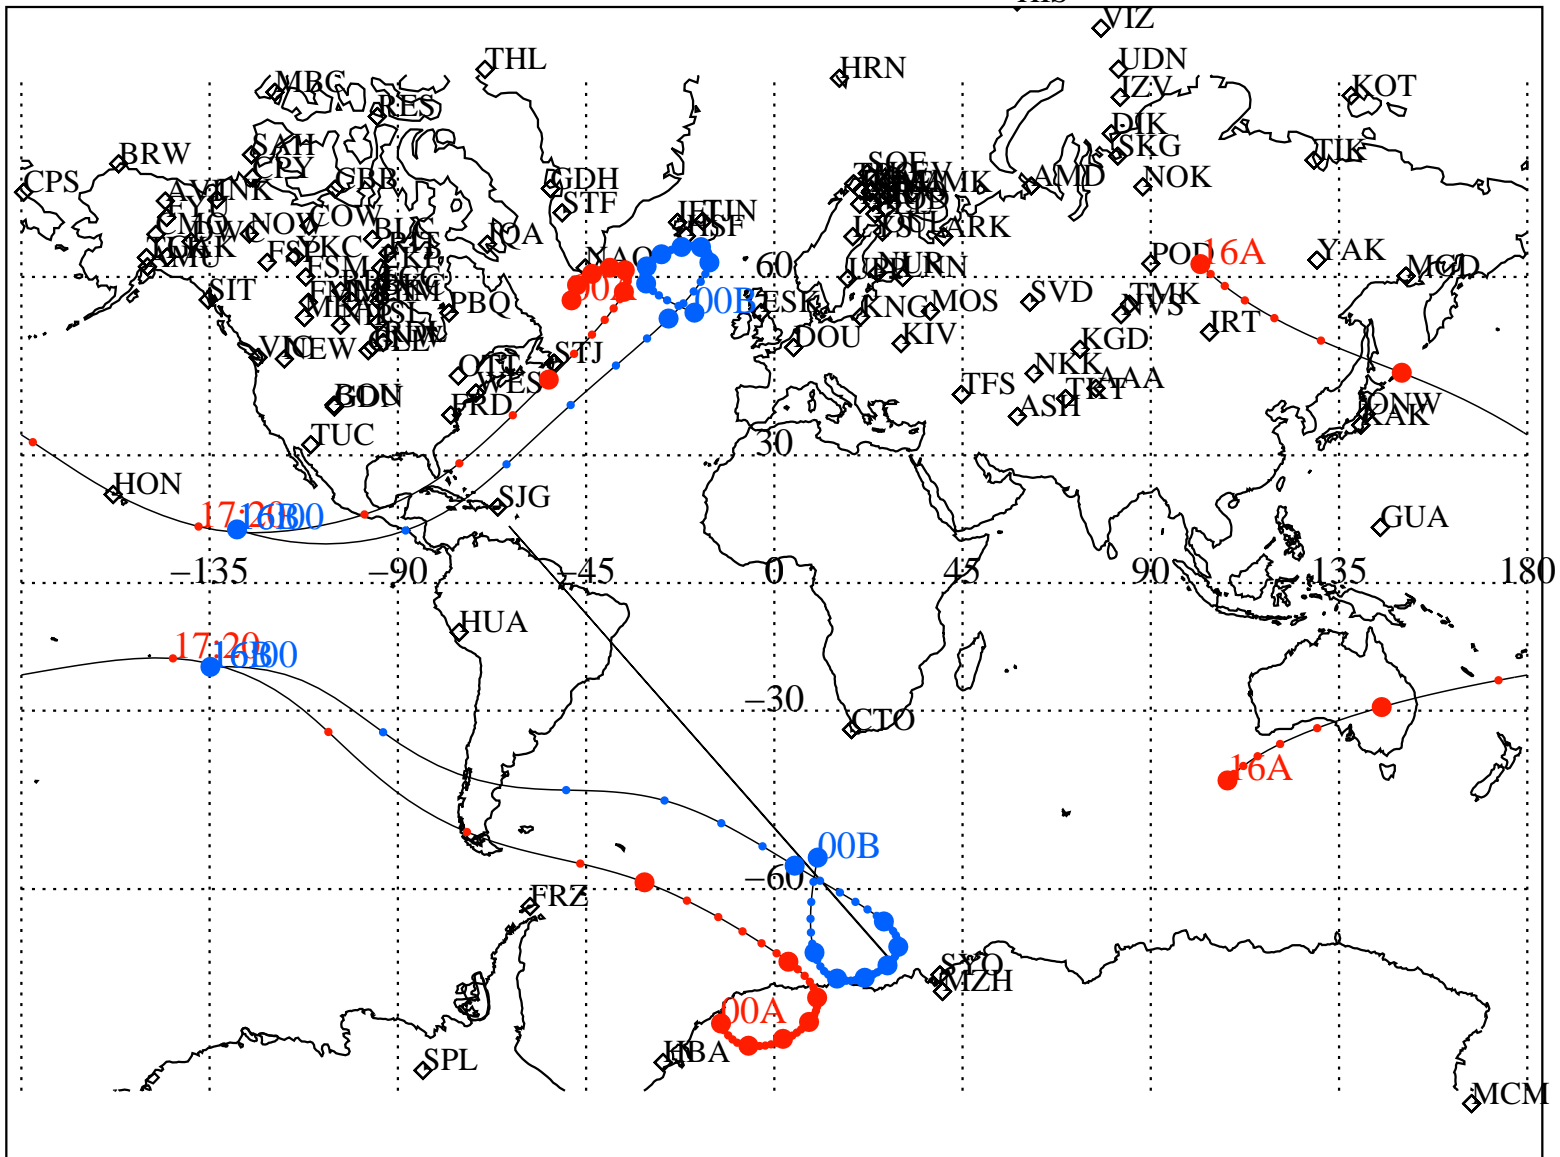

ALE
VAN ALLEN PROBES 2013 213 (08/01) 16:00 to 2013 214 (08/02) 00:00

RBSPA-A, RBSPB-B,