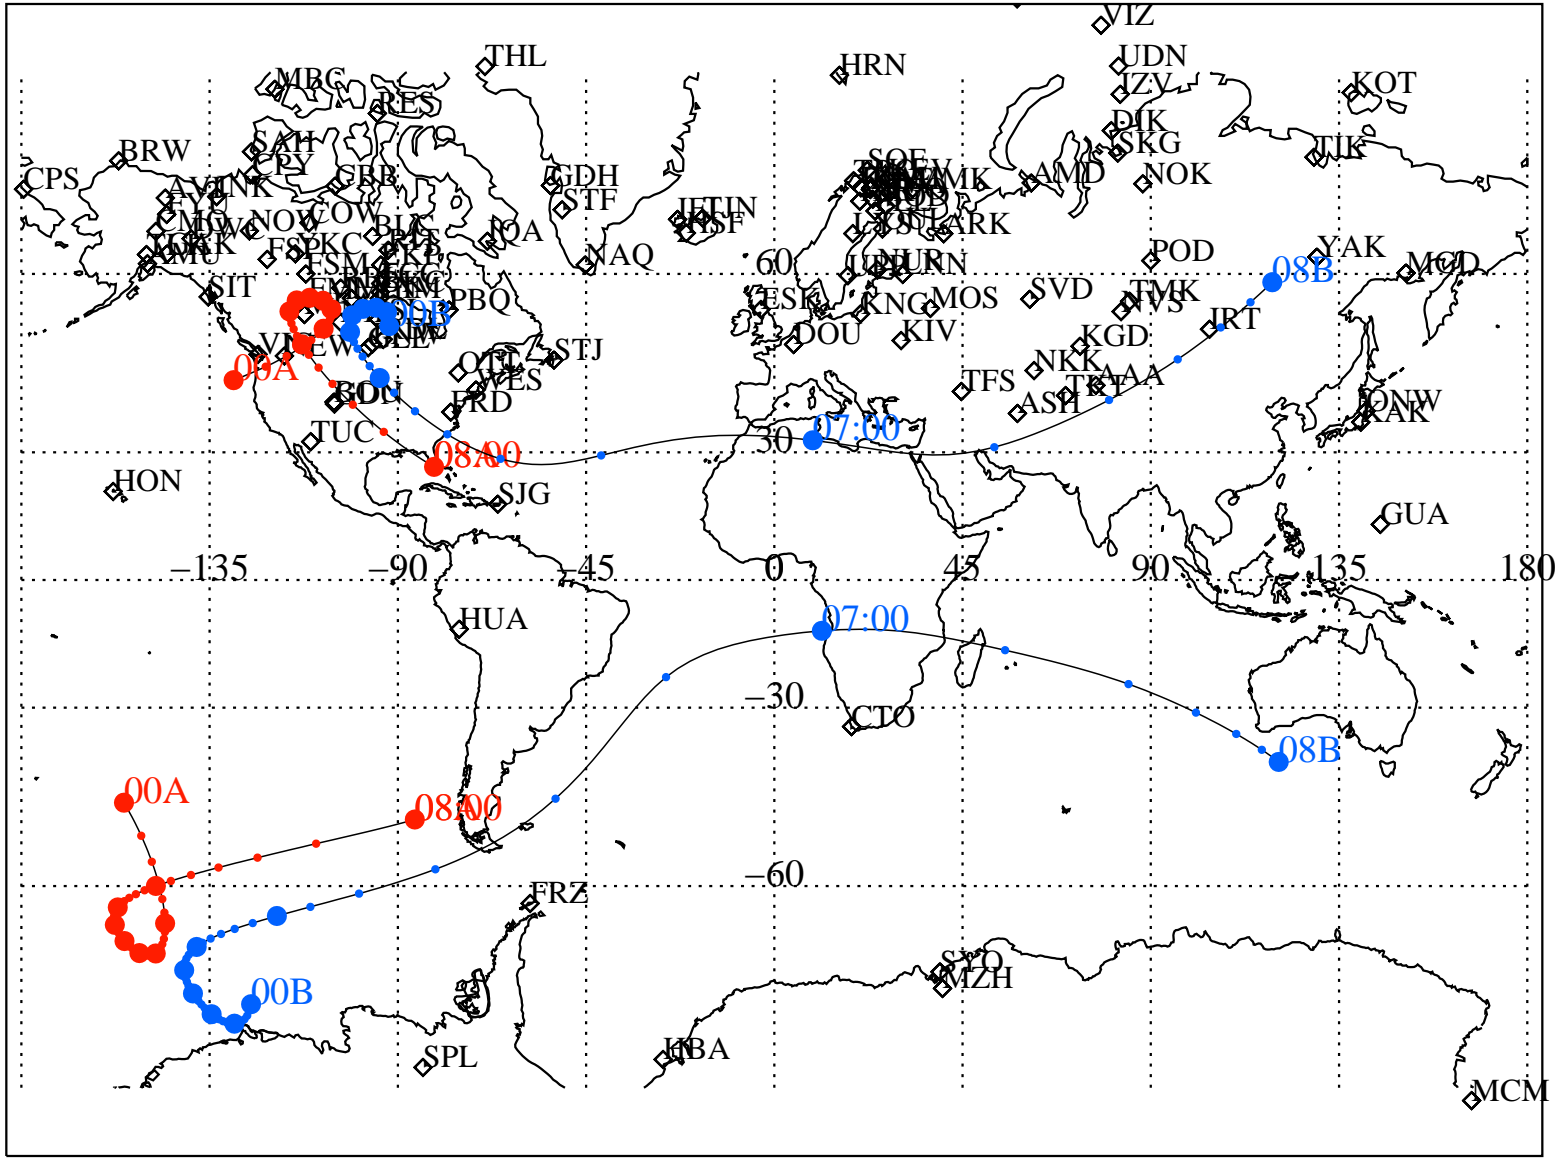

ALE
VAN ALLEN PROBES 2013 213 (08/01) 00:00 to 2013 213 (08/01) 08:00

RBSPA-A, RBSPB-B,